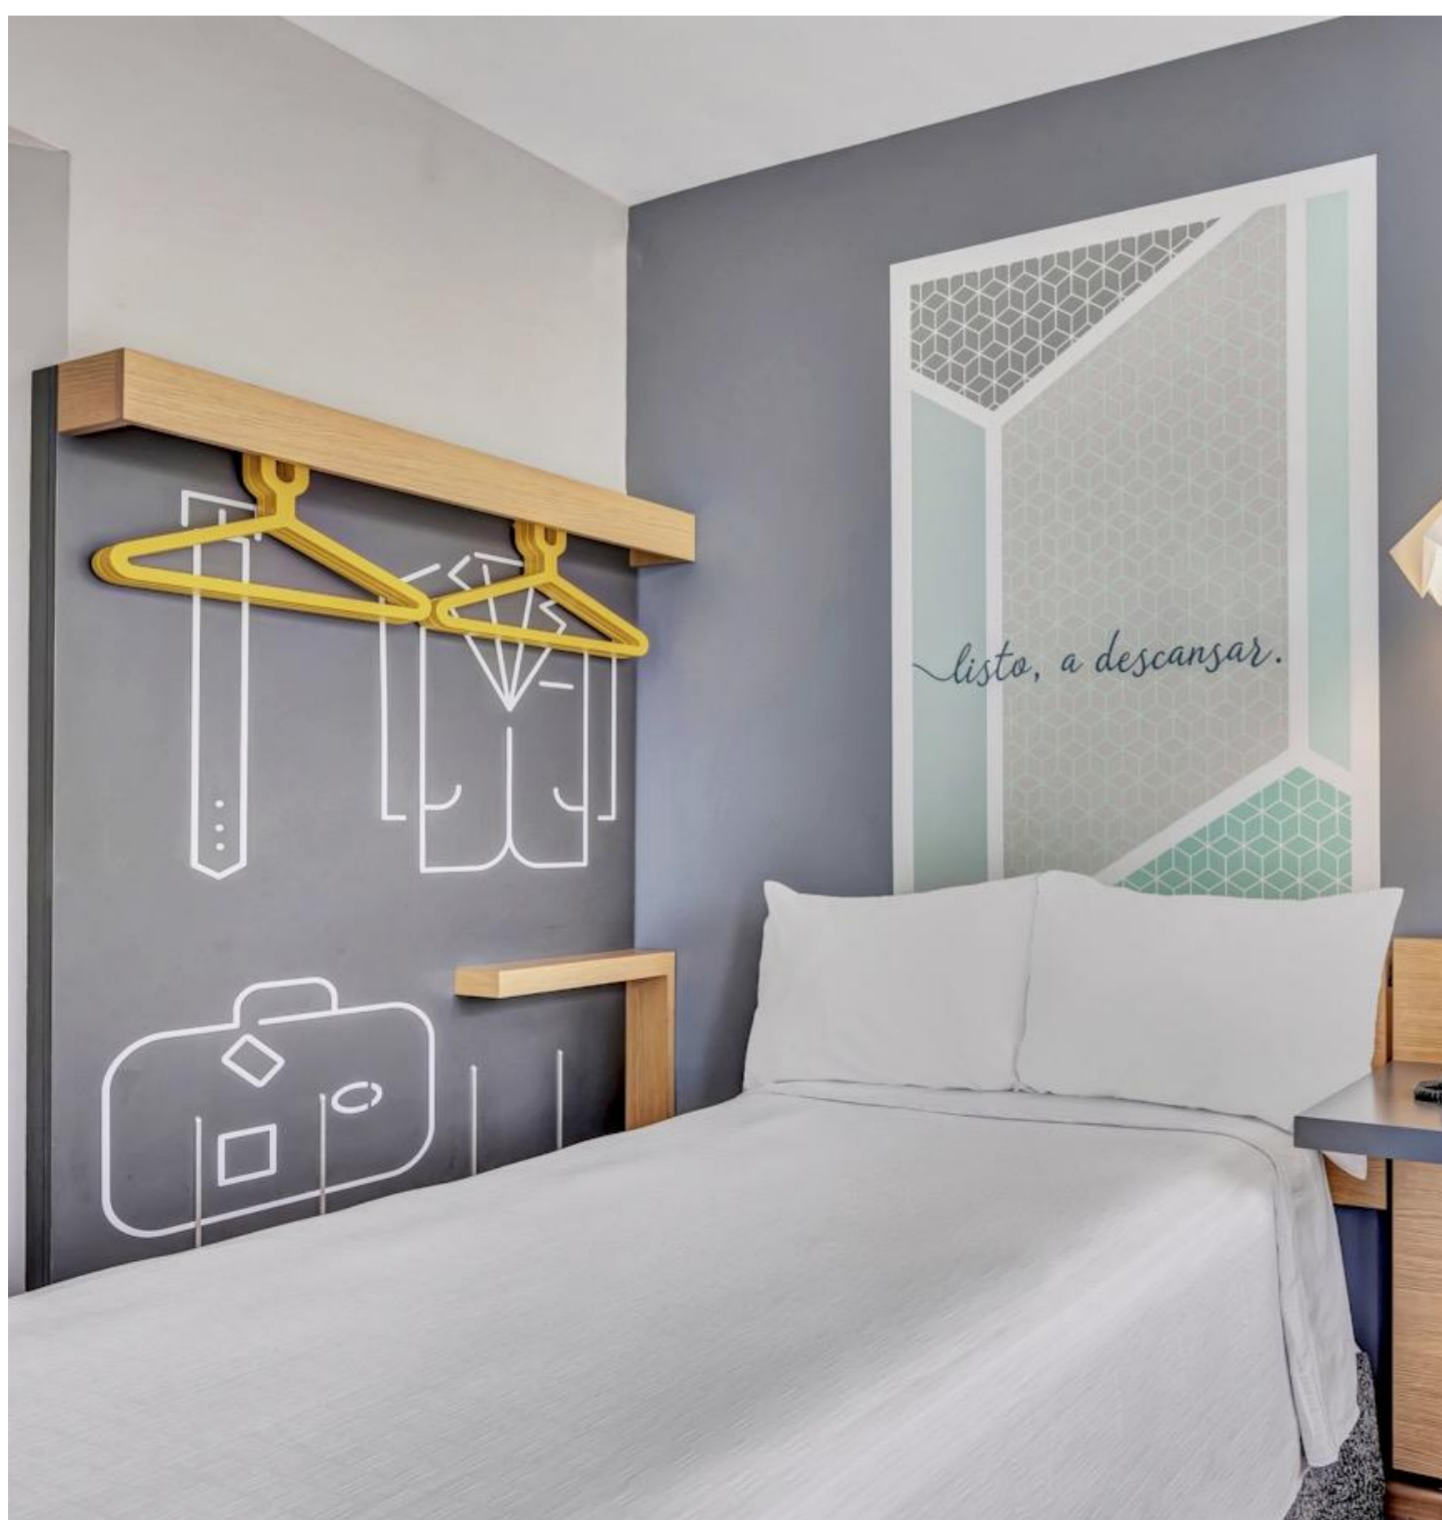

financiera de Avenida Insurgentes. El hotel se encuentra dentro de la Plaza Metrópoli, así podrás tener acceso a restaurantes, cine, boutiques de prestigio y gimnasio.

Contamos con 132 habitaciones distribuidas en los 6 pisos del hotel, nuestros espacios son funcionales, pero también amigables. Ya llegaste a one, comienza tu viaje con nuestro desayuno one Start que tiene buffet caliente incluido cada mañana, nuestro autoservicio es un concepto accesible y amigable: agua, café y té las 24 horas, caja de seguridad, centro de lavado, secado, planchado, Están ahí para ti, personaliza tu experiencia.

Sitios de interés

- Centro Comercial Metrópoli Patriotismo
- Centro de Exposiciones WTC
- Pepsi Center
- Auditorio Blackberry

- Plaza Condesa
- Auditorio Nacional
- Bosque de Chapultepec
- Estadio Azul /Plaza de toros
- Corredor gastronómico en la

- Condesa
- Zona de Hospitales
- Papalote Museo del Niño
- Zona Financiera Insurgentes