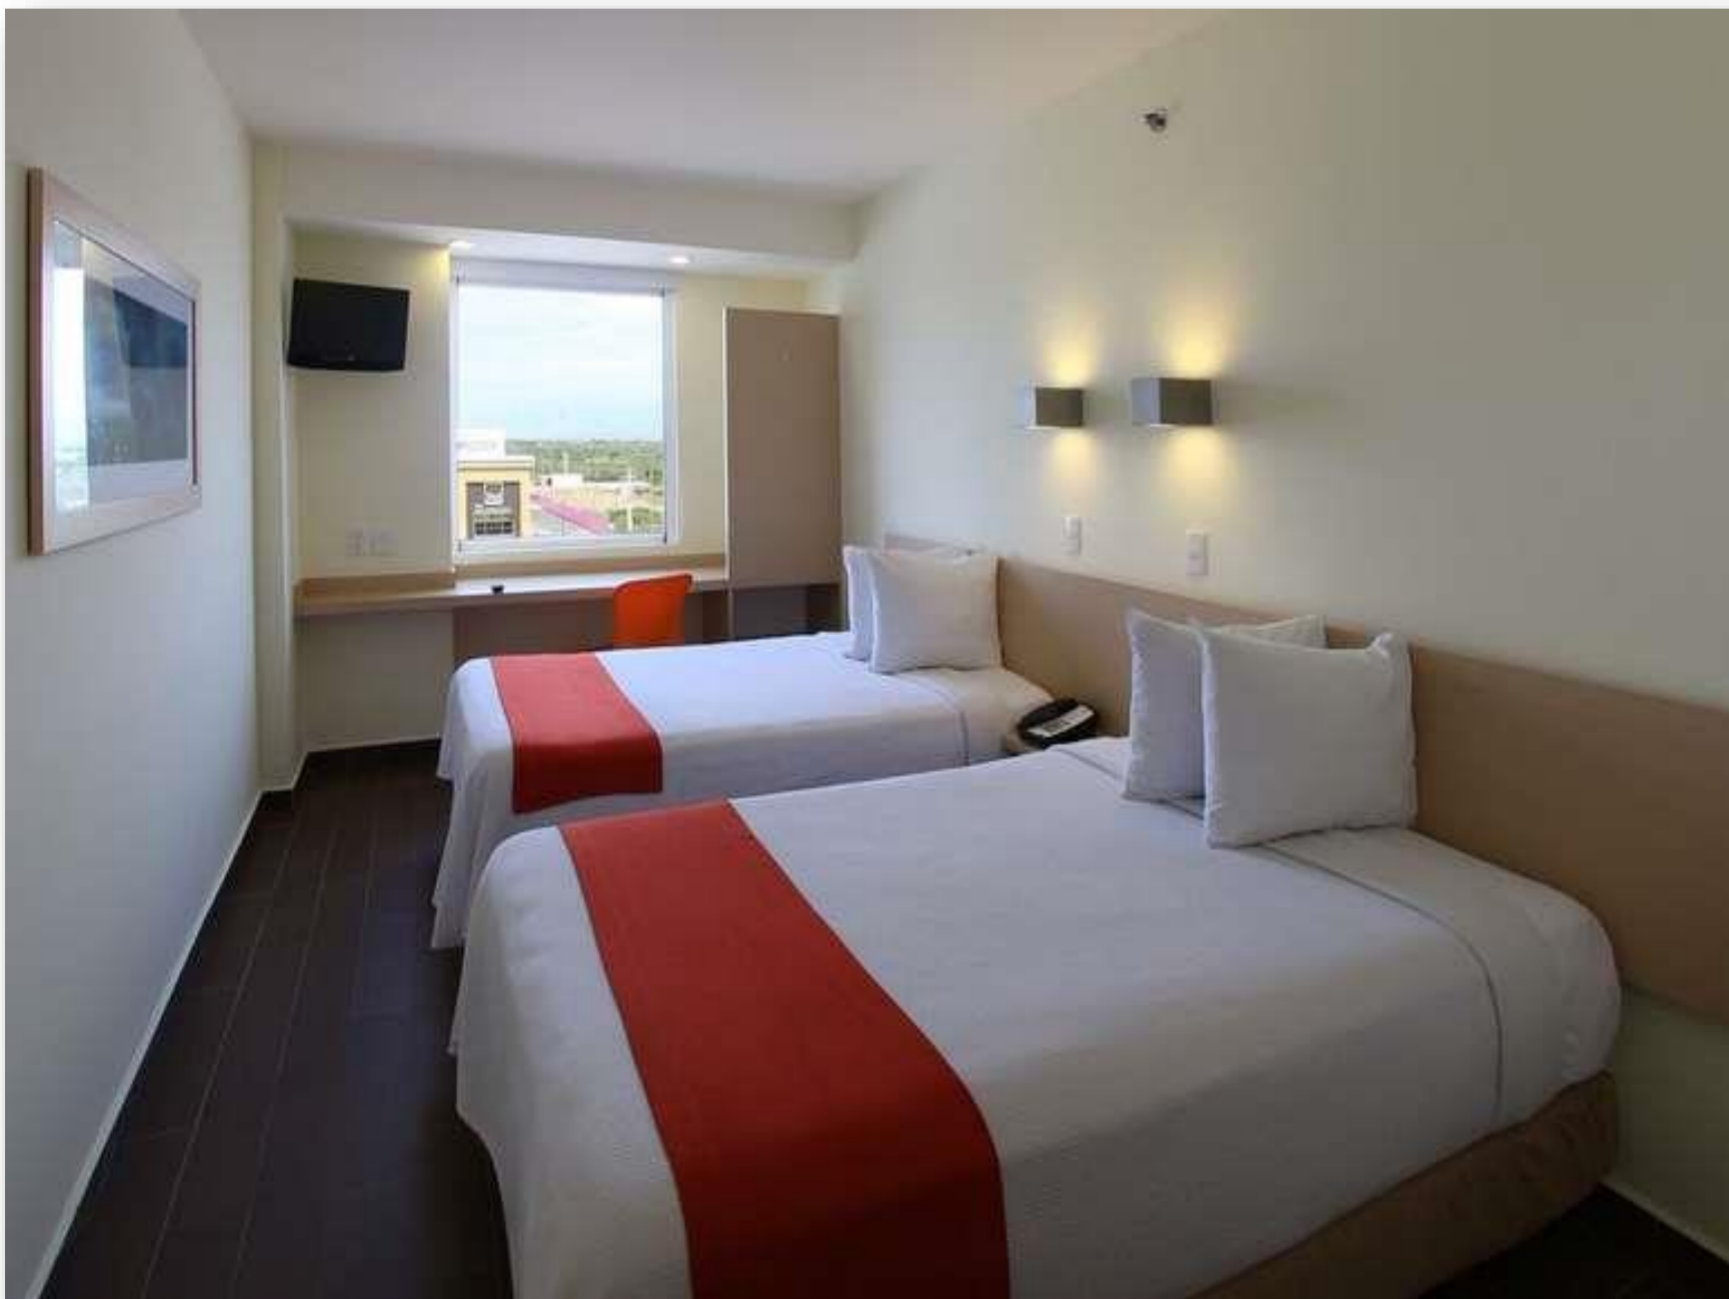

One Salina Cruz

Bienvenido a One Salina Cruz, la opción práctica, cómoda y con precio justo para ti que gustas de viajar sin complicaciones.

Aquí, tú decides cómo quieres disfrutar tu estancia, ya sea por trabajo descanso, o simplemente, por escaparte en fin de semana.

Somos un hotel moderno, práctico y funcional, con servicios de calidad que te ofrece una experiencia amigable y segura, que conecta con tu estilo de vida. Con tecnología de fácil acceso y nuestro concepto de autoservicio, en one, tú mismo puedes preparar café o

usar nuestro centro de lavado las 24 horas sin costo, empezar tus mañanas con un rico desayuno en cortesía, y crecerlo con la opción one Start +.

Además, contamos con ubicación privilegiada, dentro de la Plaza Pabellón y sobre la principal Avenida de Salina Cruz, Carretera Transísmica en el Km 5. Junto a la plaza comercial Galerías del Istmo, a solo 5 minutos de la refinería de Pemex, a 10 minutos del Puerto de Salina Cruz y a 15 minutos de Tehuantepec; con acceso a las principales carreteras de la Ciudad. ¡Vive tu estancia como tú lo decidas, con todo lo que tenemos para ti!

Sitios de interés

- Mirador Playa Abierta
- Faro de Cortes
- Playa Brasil
- Playa Punta Conejo
- Playa Azul
- Playa Escondida
- Las Escolleras
- Bahía La Ventosa
- Salinas del Márquez
- Ágora Centro Cultural
- Parroquia de la Santa Cruz
- Parque Central de Salina Cruz
- Mercado Ignacio Zaragoza
- Plaza Pabellón