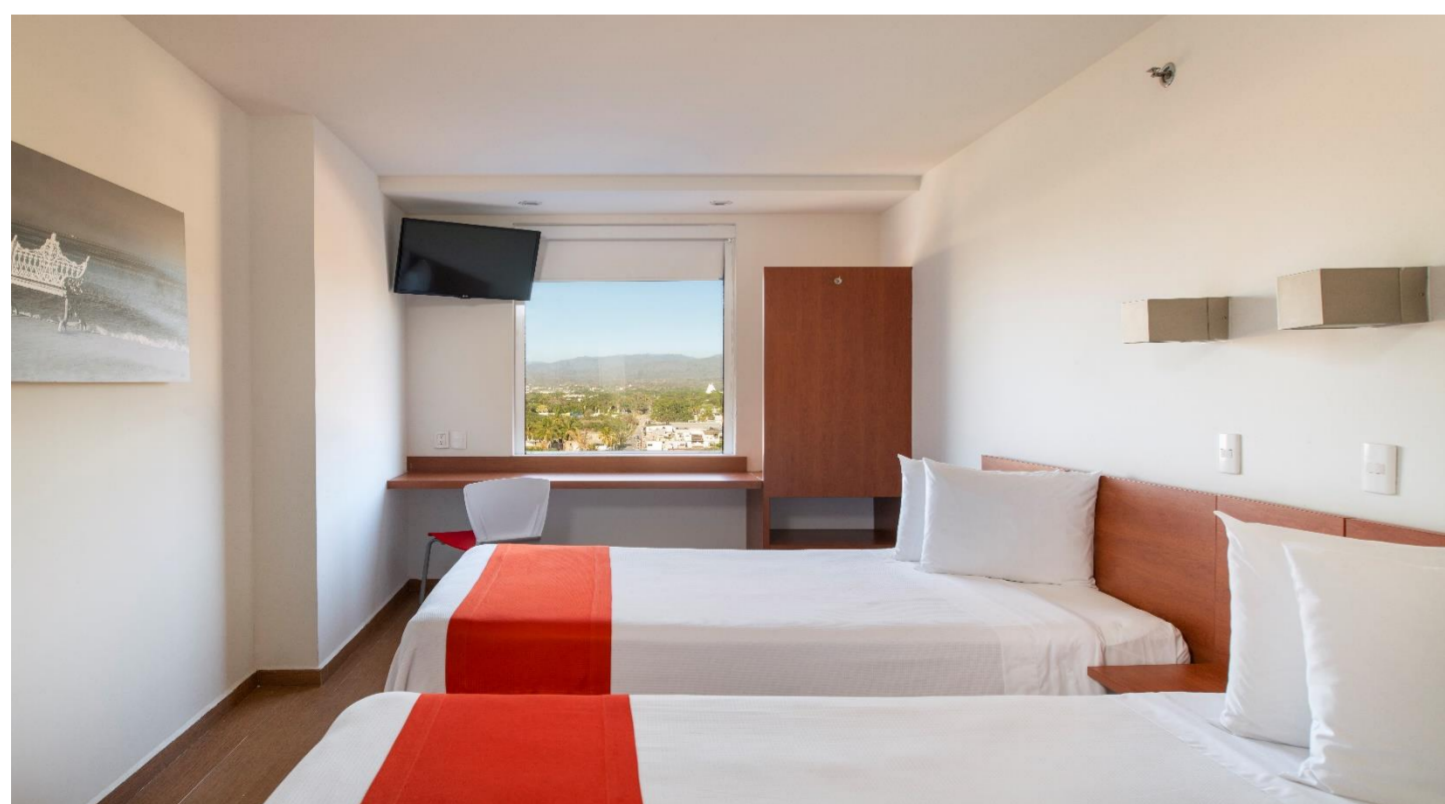

Somos un hotel moderno, práctico y funcional, con servicios de calidad que te ofrece una experiencia amigable y segura, que conecta con tu estilo de vida. Con tecnología de fácil acceso y nuestro concepto de autoservicio, en one, tú mismo puedes preparar café o usar nuestro centro de lavado las 24 horas sin costo, empezar tus mañanas con un rico desayuno one Start en cortesía, y crecerlo con la opción one Start +. Contamos

con Room Service 24hr (servicio ofrecido por nuestro hotel hermano Fiesta Inn Chihuahua Fashion Mall)

Además, contamos con ubicación privilegiada, dentro de la plaza Punto Banderas, a 5 minutos del Aeropuerto Internacional Lic. Gustavo Días Ordaz, 7 minutos del Centro Internacional de Convenciones (CIC) y de la central de autobuses, 20 minutos del malecón, sobre la vía principal del destino que conecta atractivos principales como la marina, el cocodrilario, centros comerciales, restaurantes, playas públicas, etc.

¡Vive tu estancia como tú lo decidas, con todo lo que tenemos para ti!

Sitios de interés

- Aeropuerto
- Centro de Convenciones
- Plaza Punto Banderas
- Central Camionera
- Cocodrilario
- La Marina
- Centro Comercial La Isla
- Centro Histórico
- Parroquia de nuestra señora de Guadalupe
- Malecón
- Puerto Mágico
- Zoológico
- Diversidad de playas públicas