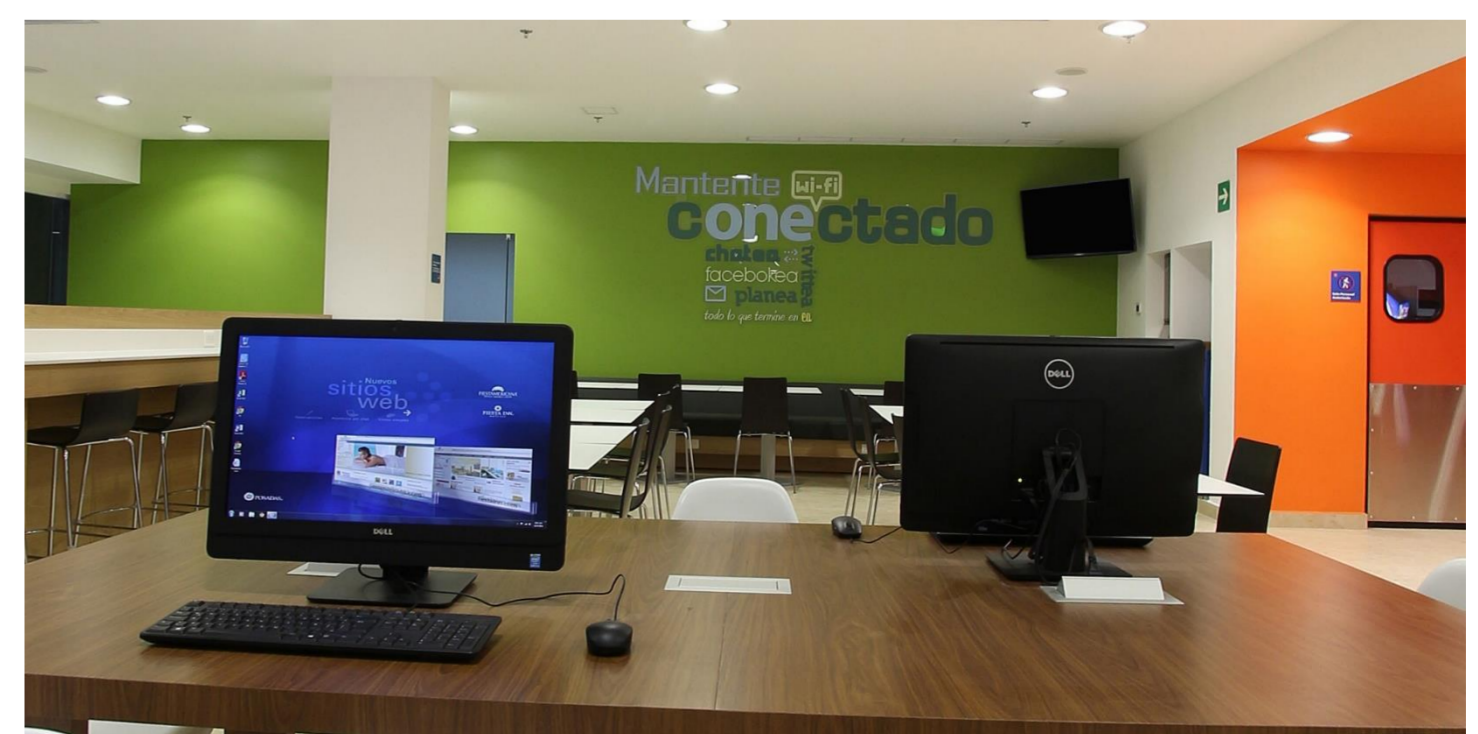

one León Poliforum

Escápate y conoce nuevos destinos, porque one León Poliforum te ofrece lo que necesitas a un precio justo. Te encantará quedarte aquí, ya sea para divertirte o trabajar, en espacios agradables con diseños modernos que puedes aprovechar al máximo, ya que cuentas con acceso, seguridad y atención 24/7 cada día del año.

Comienza tu viaje con nuestro desayuno one Start que tiene buffet caliente incluido cada mañana. Tu habitación es ideal para tener dulces sueños, descansa y siéntete seguro y cómodo. Hemos pensado en ti, nuestro autoservicio es un concepto accesible y amigable: agua,

café y té las 24 horas, caja de seguridad, centro de lavado, secado, planchado, así como recepción y room service para pedidos de delivery. Están ahí para ti, personaliza tu experiencia.

Podrás visitar más lugares en la ciudad, estamos muy bien ubicados dentro de la Plaza Fórum, a 1 km del Centro de Convenciones Poliforum el centro de convenciones de la ciudad donde se desarrollan todos los eventos importantes de la ciudad como la Feria, Sapica, Anpic, Congreso de Veterinarios, Motofiesta, entre otros.

Sitios de interés

- Acuario del Bajío
- Zoológico de León
- Centro de Convenciones Poliforum
- Templo expiatorio del Sagrado Corazón de Jesús
- Zona Piel
- Fórum Cultural Guanajuato
- Parque Metropolitano León
- Arco triunfal de la Calzada de los Héroeos
- Estadio León