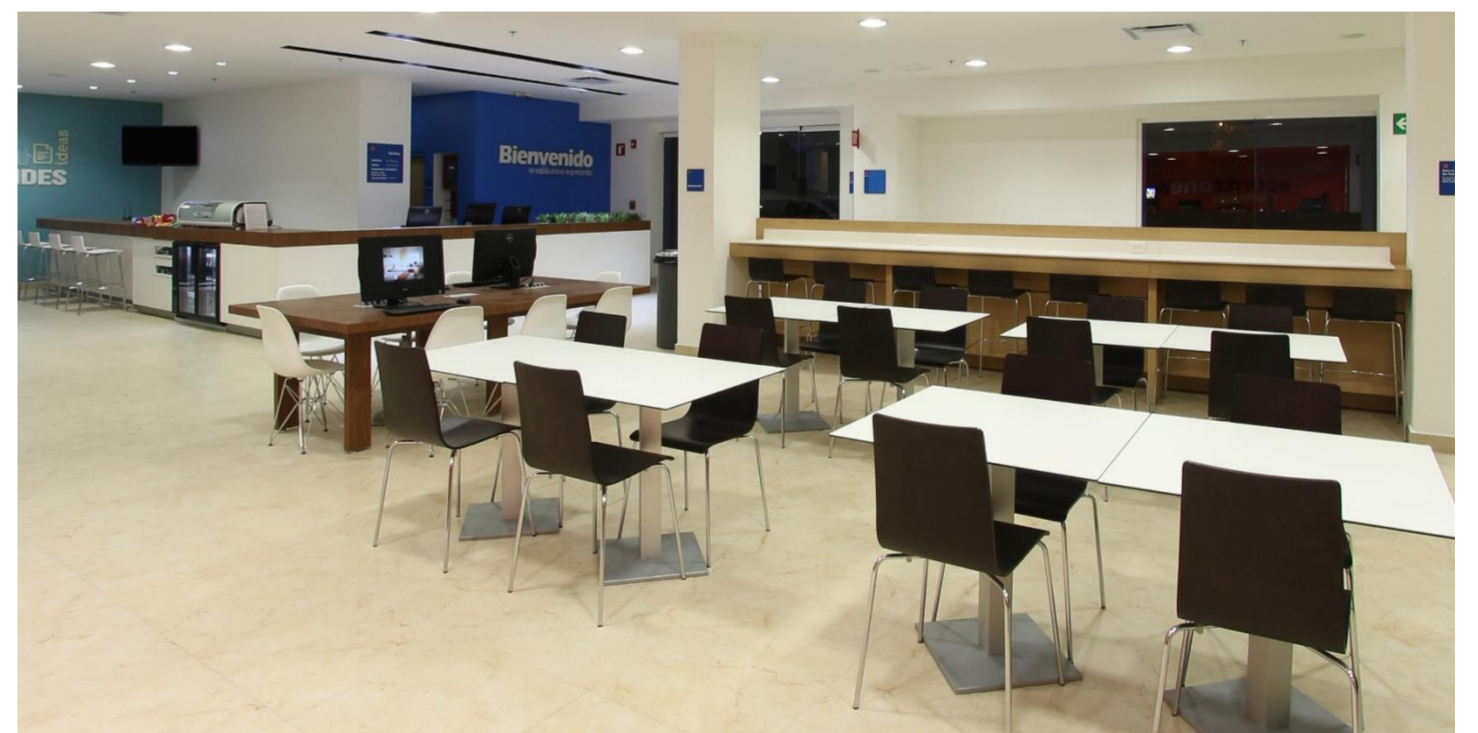

one León Poliforum

Escápate y conoce nuevos destinos, porque one León Poliforum te ofrece lo que necesitas a un precio justo. Te encantará quedarte aquí, ya sea para divertirte o trabajar, en espacios agradables con diseños modernos que puedes aprovechar al máximo, ya que cuentas con acceso, seguridad y atención 24/7 cada día del año.

Comienza tu viaje con nuestro desayuno one Start que tiene buffet caliente incluido cada mañana. Tu habitación es ideal para tener dulces sueños, descansa y siéntete seguro y cómodo. Hemos pensado en ti, nuestro autoservicio es un concepto accesible y amigable: agua,

café y té las 24 horas, caja de seguridad, centro de lavado, secado, planchado, así como recepción y room service para pedidos de delivery. Están ahí para ti, personaliza tu experiencia.

Podrás visitar más lugares en la ciudad, estamos muy bien ubicados dentro de la Plaza Fórum, a 1 km del Centro de Convenciones Poliforum el centro de convenciones de la ciudad donde se desarrollan todos los eventos importantes de la ciudad como la Feria, Sapica, Anpic, Congreso de Veterinarios, Motofiesta, entre otros.

Sitios de interés

- Acuario del Bajío
- Zoológico de León
- Centro de Convenciones Poliforum
- Templo expiatorio del Sagrado Corazón de Jesús
- Zona Piel
- Fórum Cultural Guanajuato
- Parque Metropolitano León
- Arco triunfal de la Calzada de los Héroeos
- Estadio León