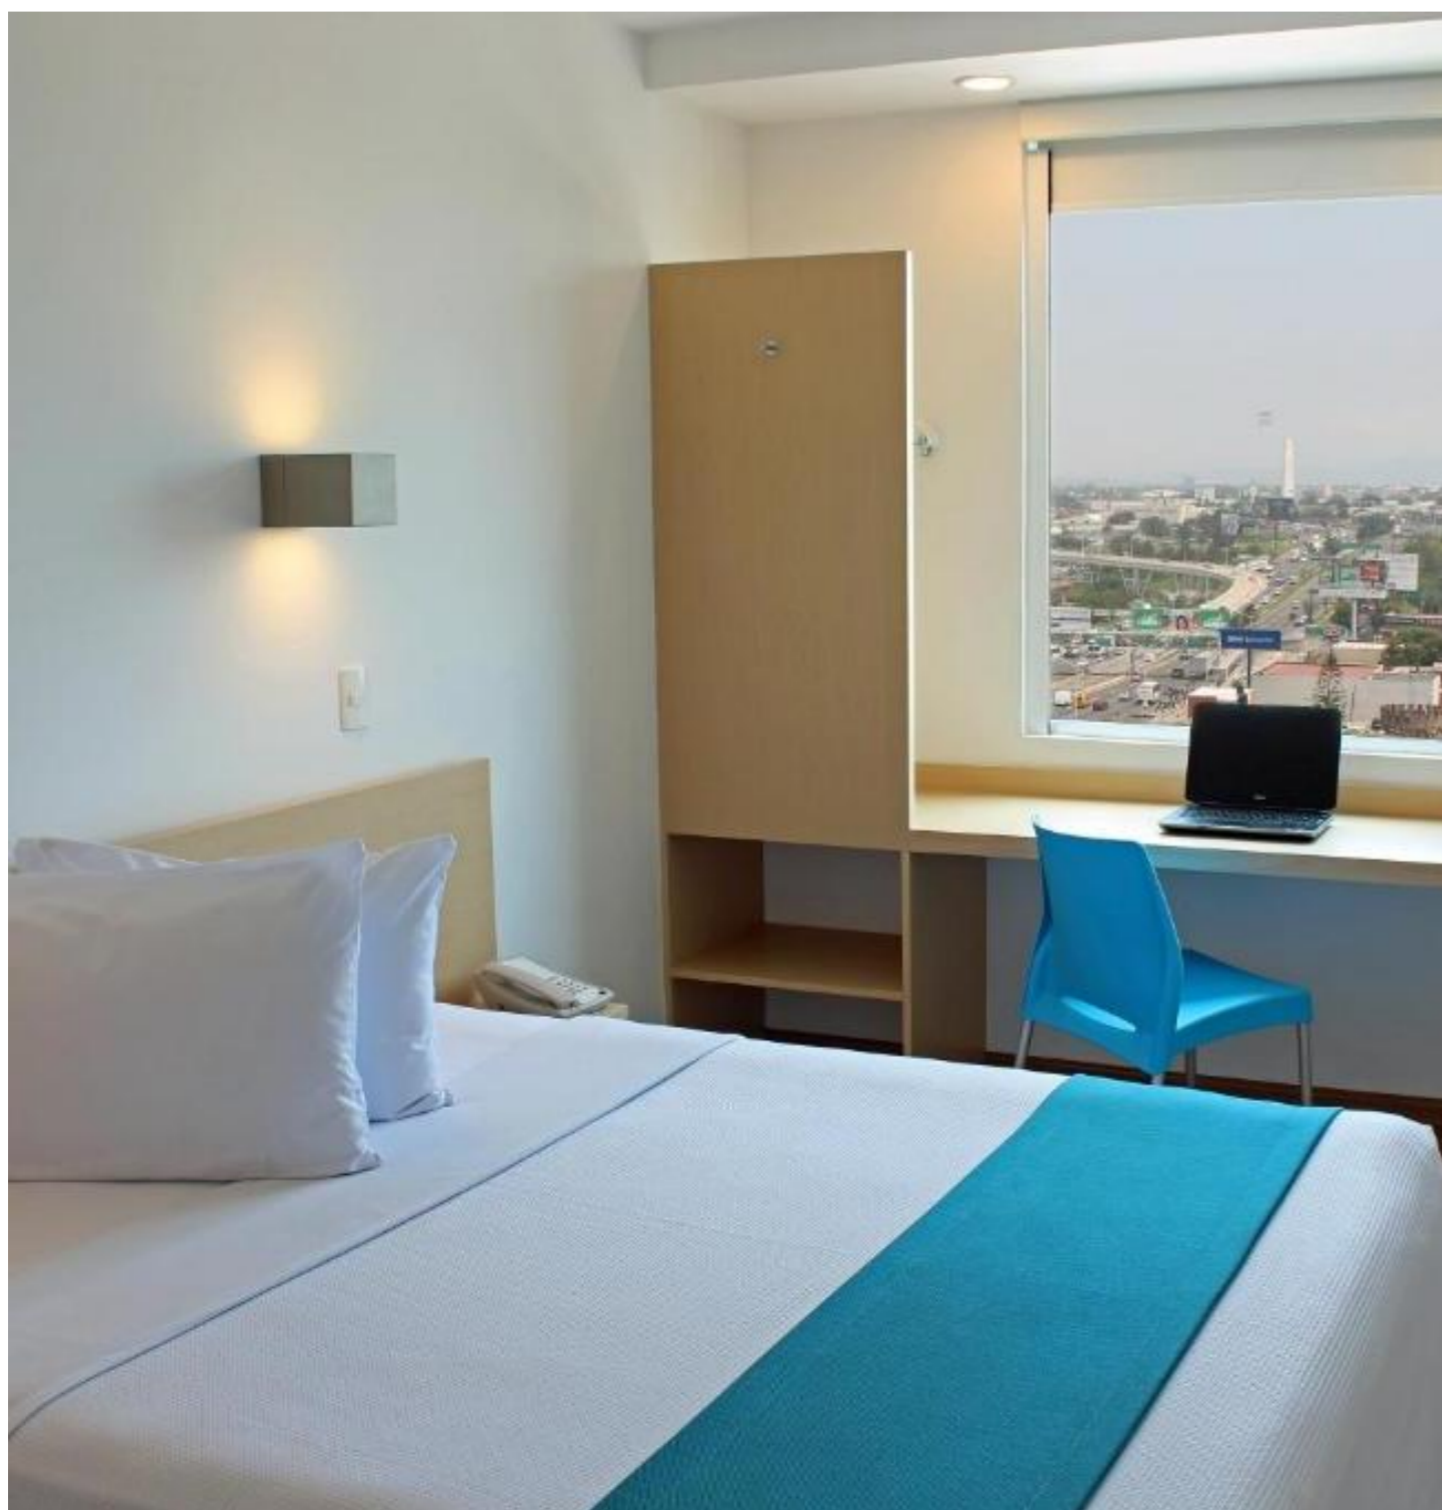

one León Poliforum

Escápate y conoce nuevos destinos, porque one León Poliforum te ofrece lo que necesitas a un precio justo. Te encantará quedarte aquí, ya sea para divertirte o trabajar, en espacios agradables con diseños modernos que puedes aprovechar al máximo, ya que cuentas con acceso, seguridad y atención 24/7 cada día del año.

Comienza tu viaje con nuestro desayuno one Start que tiene buffet caliente incluido cada mañana. Tu habitación es ideal para tener dulces sueños, descansa y siéntete seguro y cómodo. Hemos pensado en ti, nuestro autoservicio es un concepto accesible y amigable: agua,

café y té las 24 horas, caja de seguridad, centro de lavado, secado, planchado, así como recepción y room service para pedidos de delivery. Están ahí para ti, personaliza tu experiencia.

Podrás visitar más lugares en la ciudad, estamos muy bien ubicados dentro de la Plaza Fórum, a 1 km del Centro de Convenciones Poliforum el centro de convenciones de la ciudad donde se desarrollan todos los eventos importantes de la ciudad como la Feria, Sapica, Anpic, Congreso de Veterinarios, Motofiesta, entre otros.

Sitios de interés

- Acuario del Bajío
- Zoológico de León
- Centro de Convenciones Poliforum
- Templo expiatorio del Sagrado Corazón de Jesús
- Zona Piel
- Fórum Cultural Guanajuato
- Parque Metropolitano León
- Arco triunfal de la Calzada de los Héroeos
- Estadio León