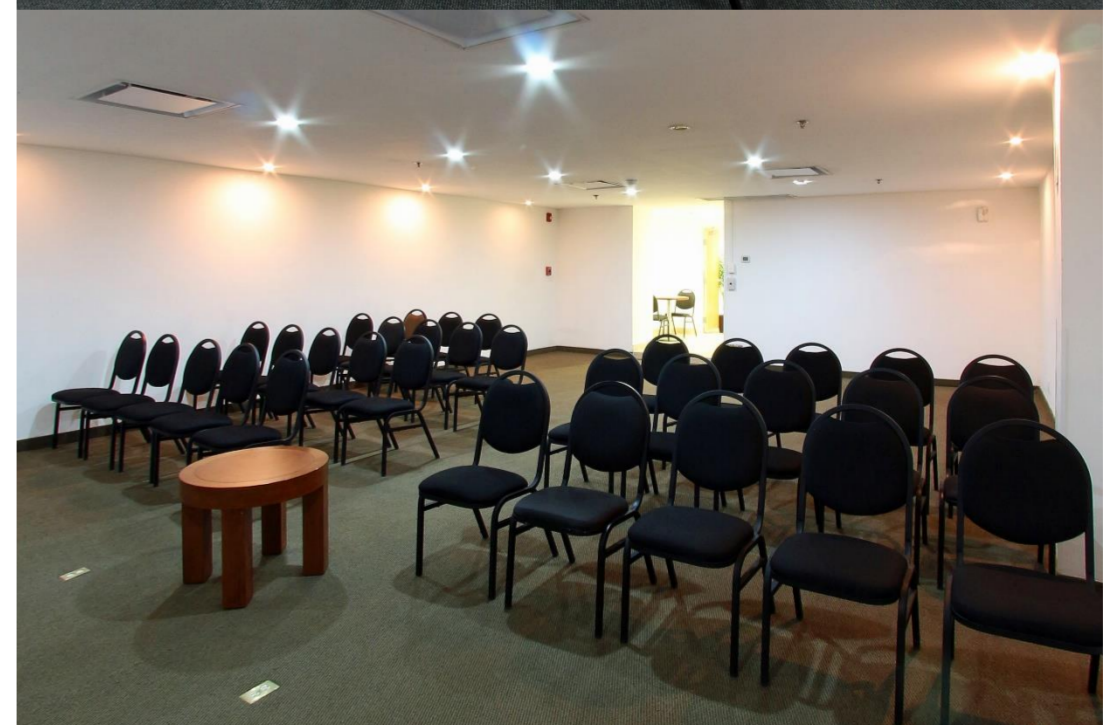

One Guadalajara Centro Histórico

SERVICIOS

Desayuno
Caliente Incluido

Autoservicio de lavado
y planchado

Estacionamiento
con costo

Área para
trabajar

Internet inalámbrico
de alta velocidad

SALONES PARA JUNTAS Y EVENTOS

El Centro de Negocios del hotel te ofrece computadoras e internet de alta velocidad e inalámbrico, así como 3 salones y 1 Sala de Juntas con aire acondicionado y adaptables a las necesidades de tus eventos. Cada salón ofrecemos servicios con costo adicional como rotafolios, proyector y Coffee Break, todo con atención personalizada para llevar a cabo tus reuniones.

SALÓN	CAPACIDADES DE ACUERDO A MONTAJE					
	BANQUETE	ESCUELA	AUDITORIO	TIPO U	ALTURA m	ALTURA ft
SALON A	30	30	40	15	2.3	7.55
SALON B	60	40	80	25	3.1	10.17
TERRAZA	60	50	60	25	3	9.84
SALA DE JUNTAS 3 PAX	0	0	0	0	2	6.56

** Todos los montajes tiene considerado el servicio de coffee break dentro del salon