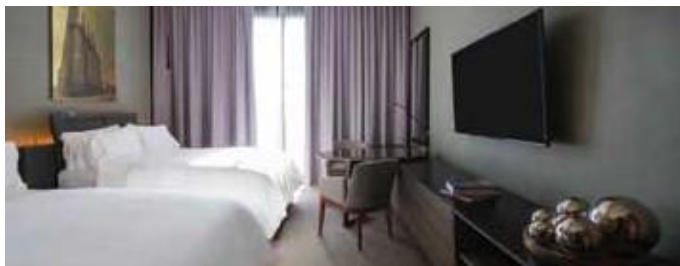

GRAND FIESTA AMERICANA MONTERREY VALLE