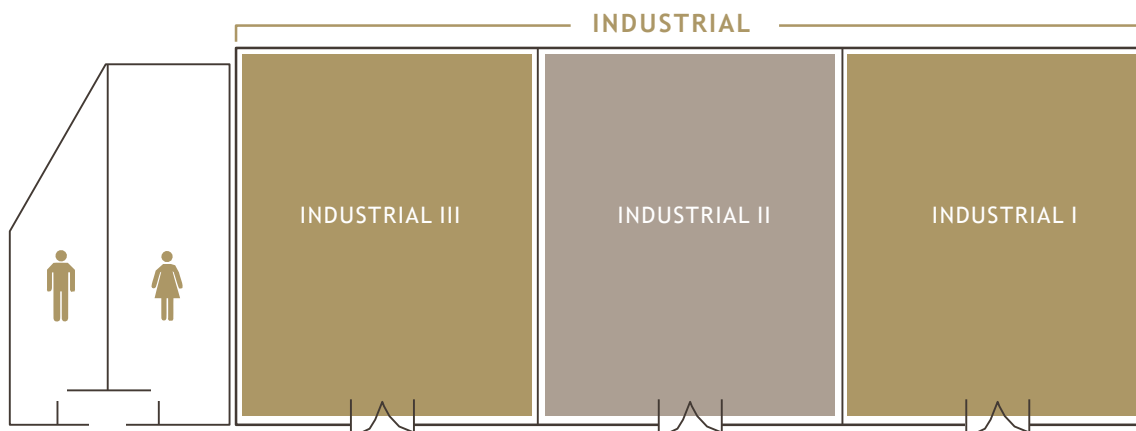

SALONES	LARGO Y ANCHO (M2)	ALTURA (M2)	M2	FT2	AUDITORIO	ESCUELA	COCTEL	HERRADURA	BANQUETE	BANQUETE CON PISTA DE BAILE
PISO 4										
INDUSTRIAL	27.0 X 11.3	5.70	305.1	3284.0	300	180	360	N/A	220	150
INDUSTRIAL III	9.0 X 11.3	5.70	101.7	1094.6	100	60	120	35	70	50
INDUSTRIAL II	9.0 X 11.3	5.70	101.7	1094.6	100	60	120	35	70	50
INDUSTRIAL I	9.0 X 11.3	5.70	101.7	1094.6	100	60	120	35	70	50
PLANTA BAJA										
VALLE	17.9 x 6.9	2.70	125.2	1348.2	100	60	120	120	80	60
VALLE I	8.4 x 6.9	2.70	59.3	638.7	50	30	50	50	40	N/A
VALLE II	9.4 x 6.9	2.70	65.9	709.5	50	30	50	50	40	N/A

PISO 4