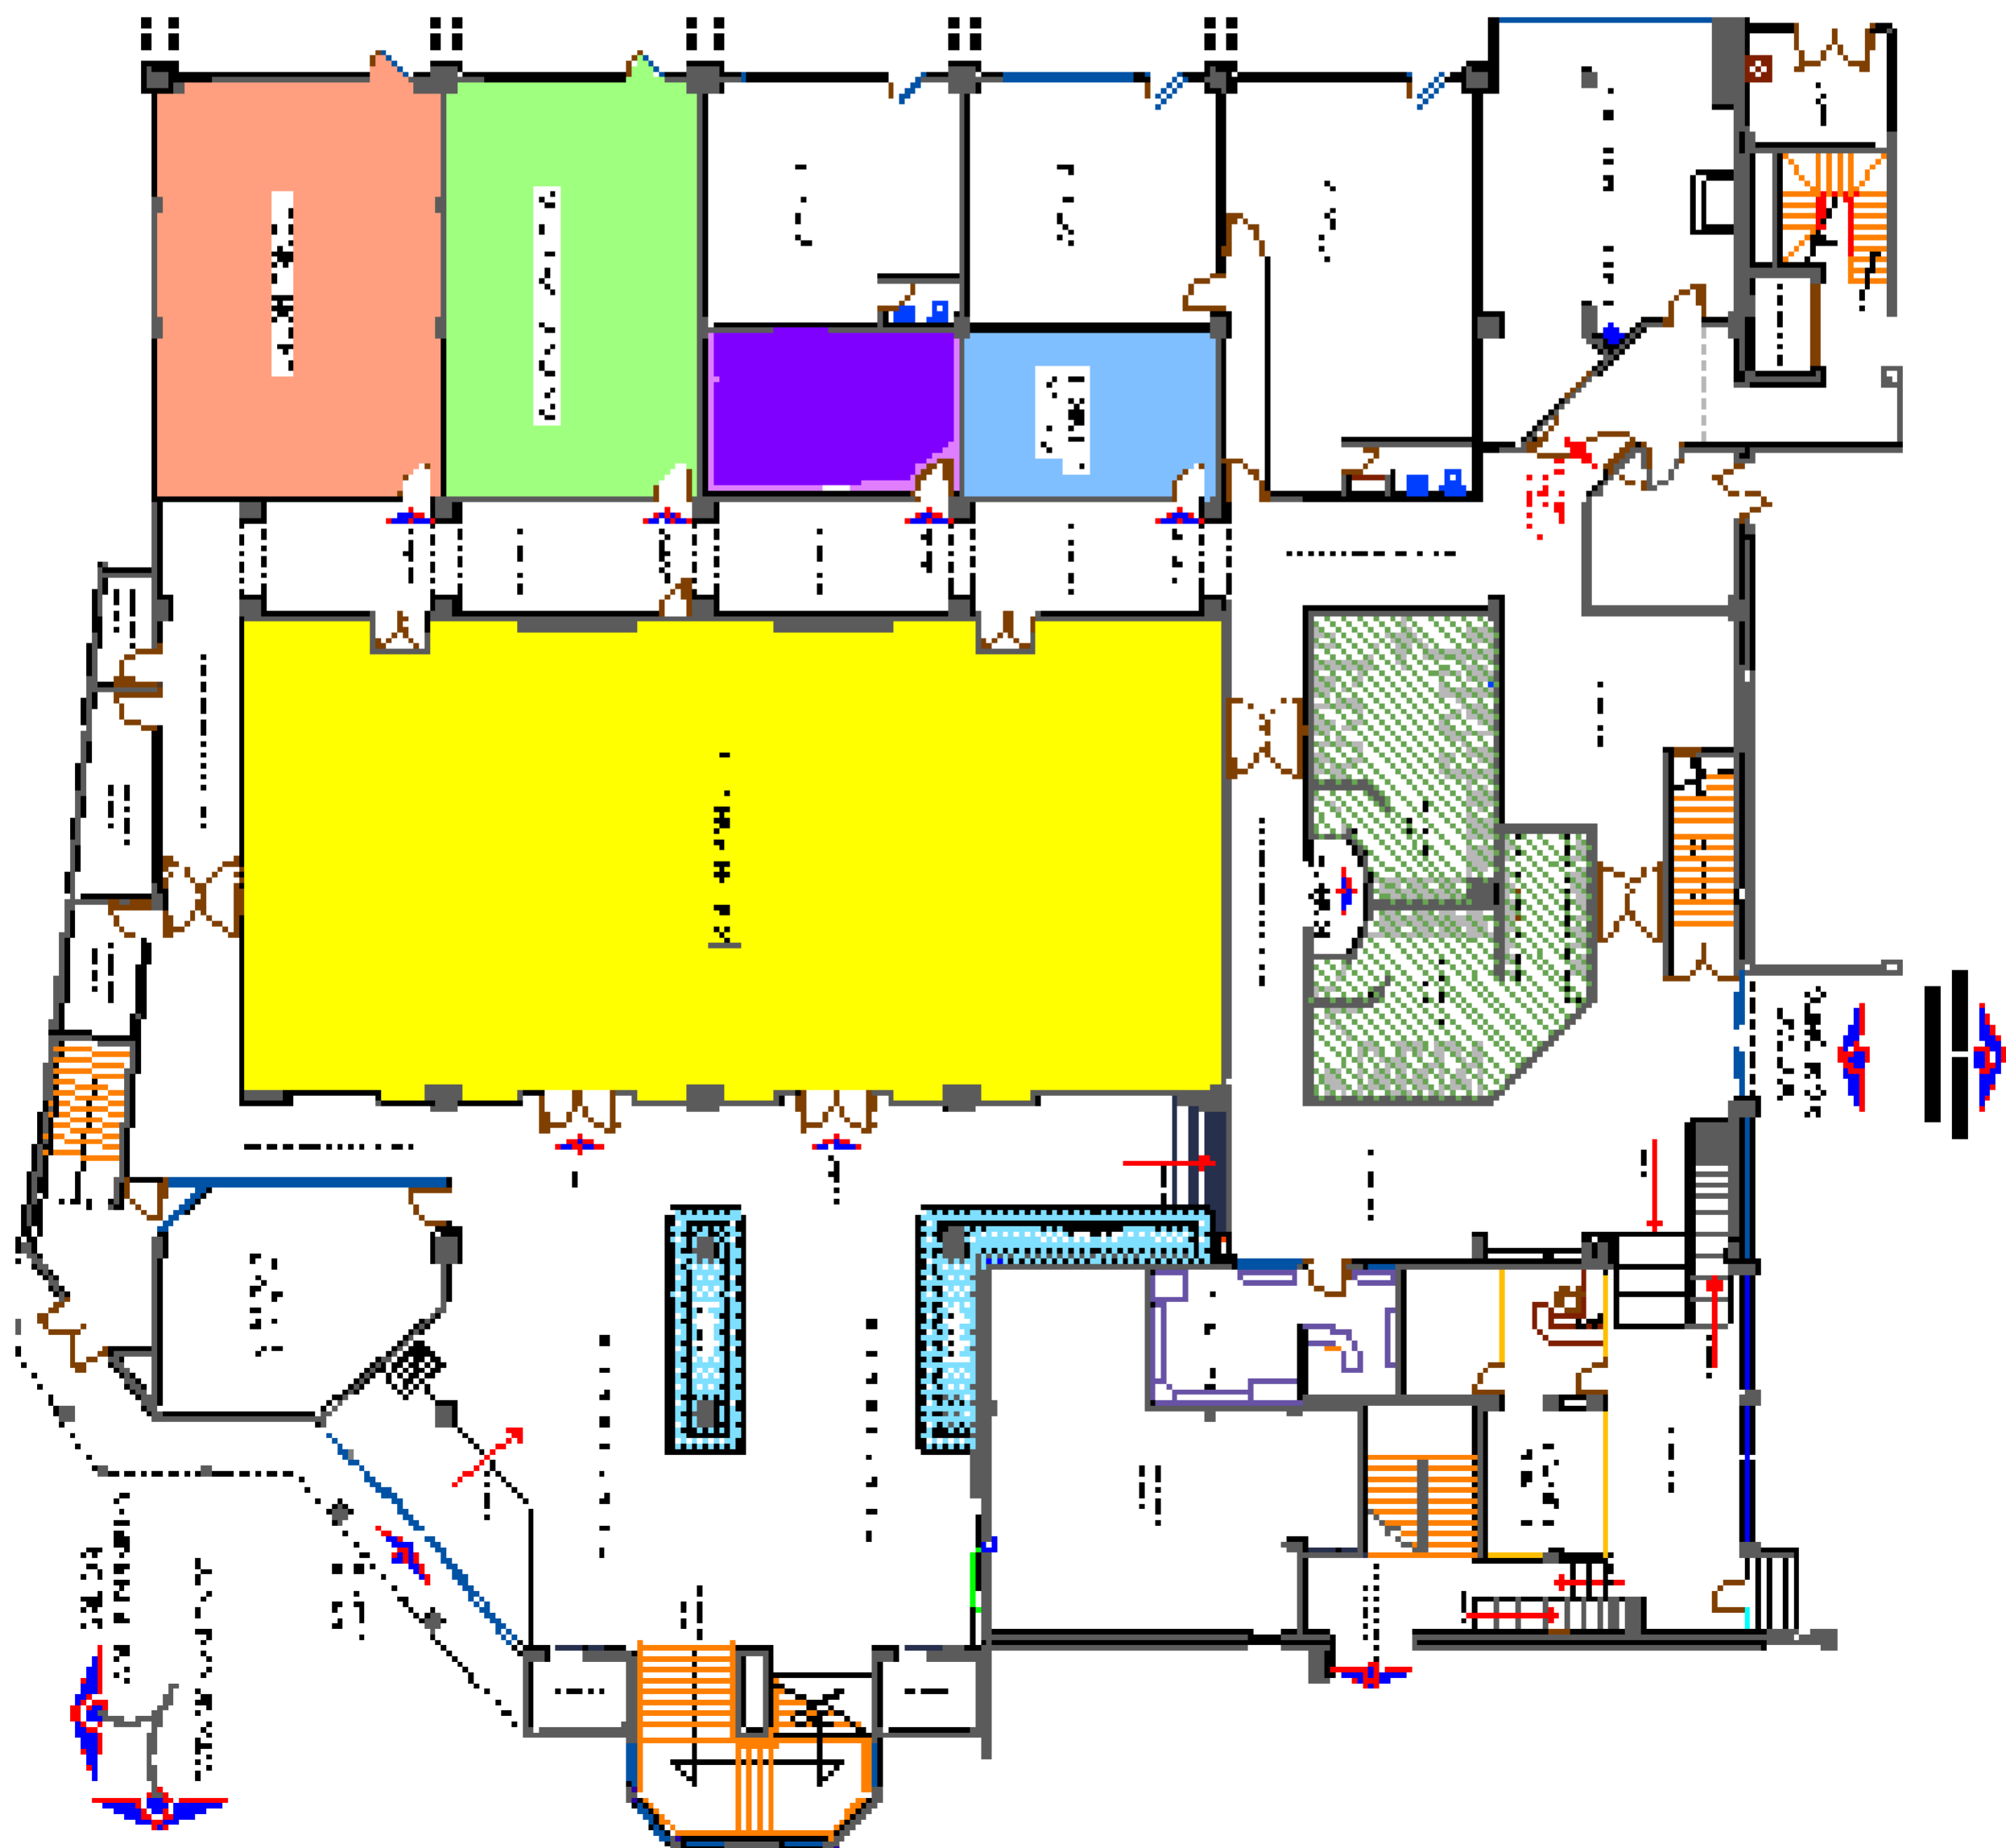

Es tiempo de disfrutar unas vacaciones memorables con el gran servicio que hace de Gamma Acapulco Copacabana un hotel inolvidable.

	MEDIDAS	AUDITORIO	ESCUELA	HERRADURA	MEDIA LUNA	IMPERIAL	RUSA	BANQUETES
SALA CHAIREL	28 m <sup>2</sup>	-	-	-	-	12	-	-
SALA TANCOL	28 m <sup>2</sup>	-	-	-	-	12	-	-
GUAYALEJO	72 m <sup>2</sup>	70	40	25	35	30	32	40
TAMESI	82 m <sup>2</sup>	70	40	30	35	34	32	50
PANUCO	317 m <sup>2</sup>	350	170	70	136	-	70	180
IMPERIAL	1038 m <sup>2</sup>	1200	400	-	-	-	-	1,150
JAGUAR	47.54 m <sup>2</sup>	50	30	24	-	26	-	50
HUASTECO	56.16 m <sup>2</sup>	50	30	25	-	30	-	50
TAMAULIPECO	174 m <sup>2</sup>	70	140	50	-	40	-	100
ESCONDIDA	168 m <sup>2</sup>	140	100	50	77	40	58	90
SALA "A"	48 m <sup>2</sup>	30	20	20	-	-	-	-