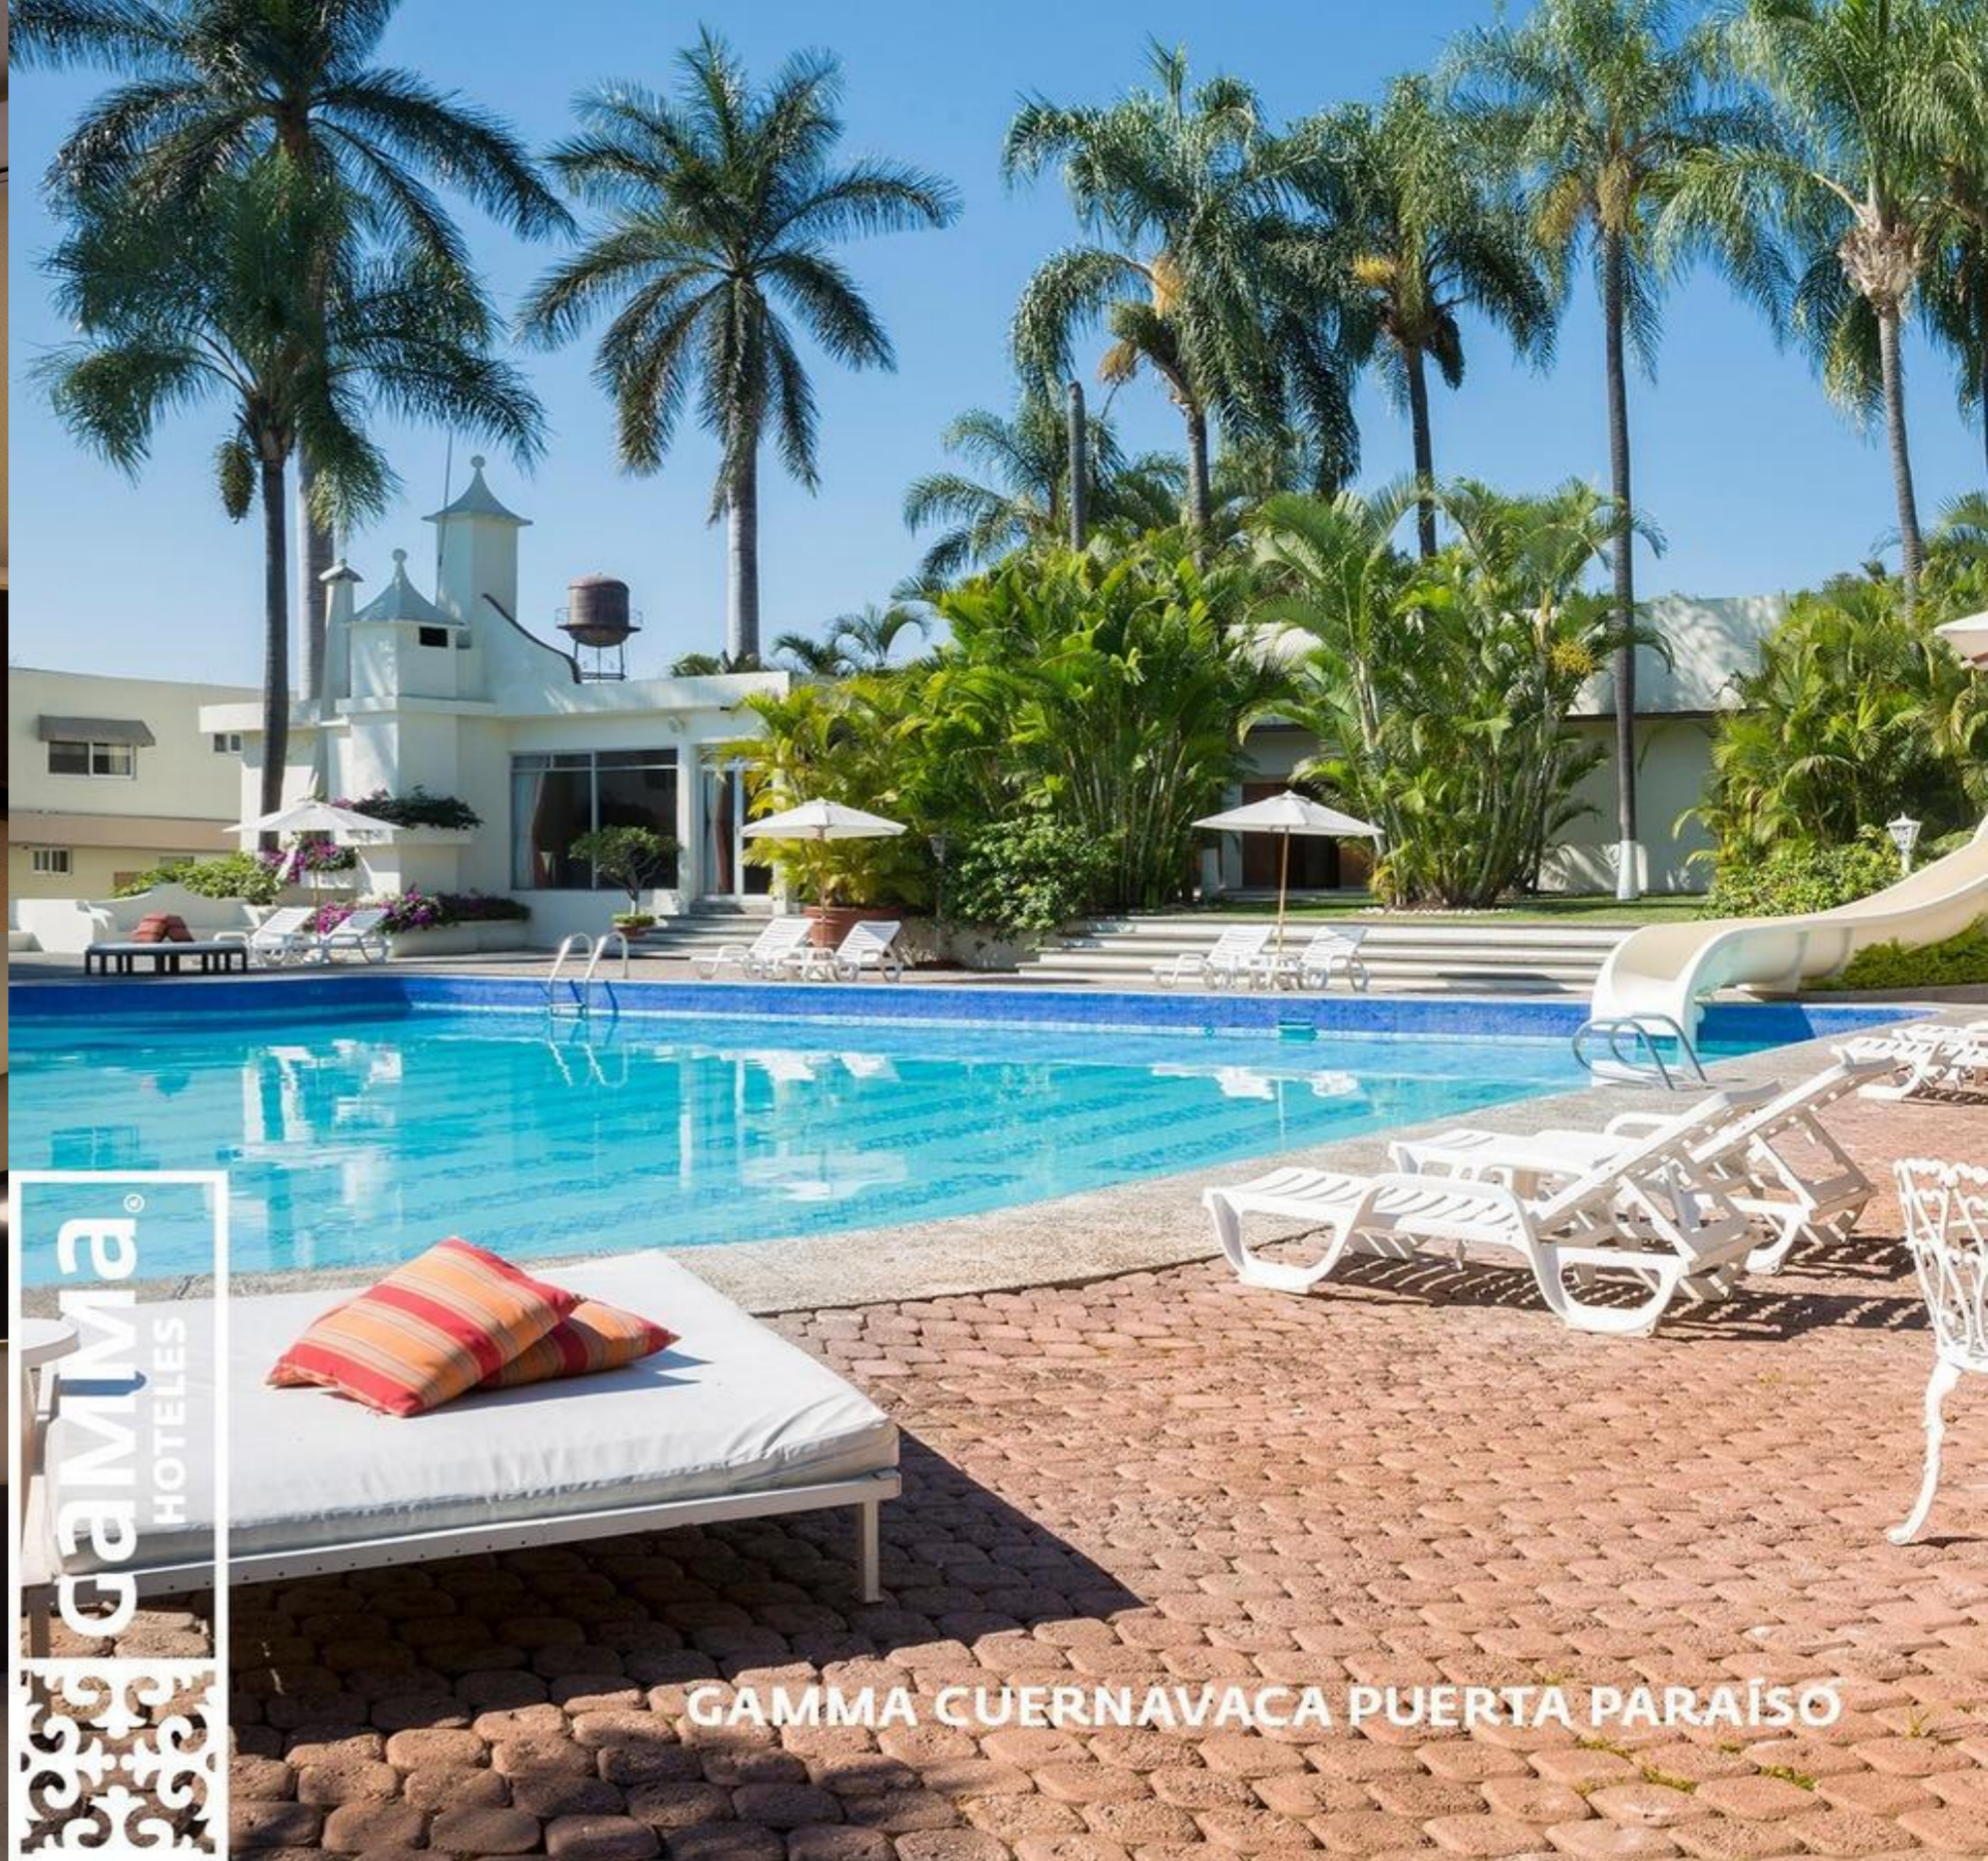

GAMMA CUERNAVACA PUERTA PARAISO

GAMMA CUERNAVACA PUERTA PARAÍSO

## VIAJEA CON ESCENCIA EN GAMMA CUERNAVACA PUERTA PARAISO.

Hotel Puerta Paraíso es un hotel para familias y viajeros de negocios ubicado en la ciudad de Cuernavaca.

El hotel se localiza a 20 minutos de la zona industrial (CIVAC).

A solo 30 min podrán disfrutar de la zona arqueológica de Xochicalco, mórelos. Laguna el rodeo y Coatetelco. Lago de Tequesquitengo, en este ultimo podrán practicar gran variedad de deportes acuáticos.