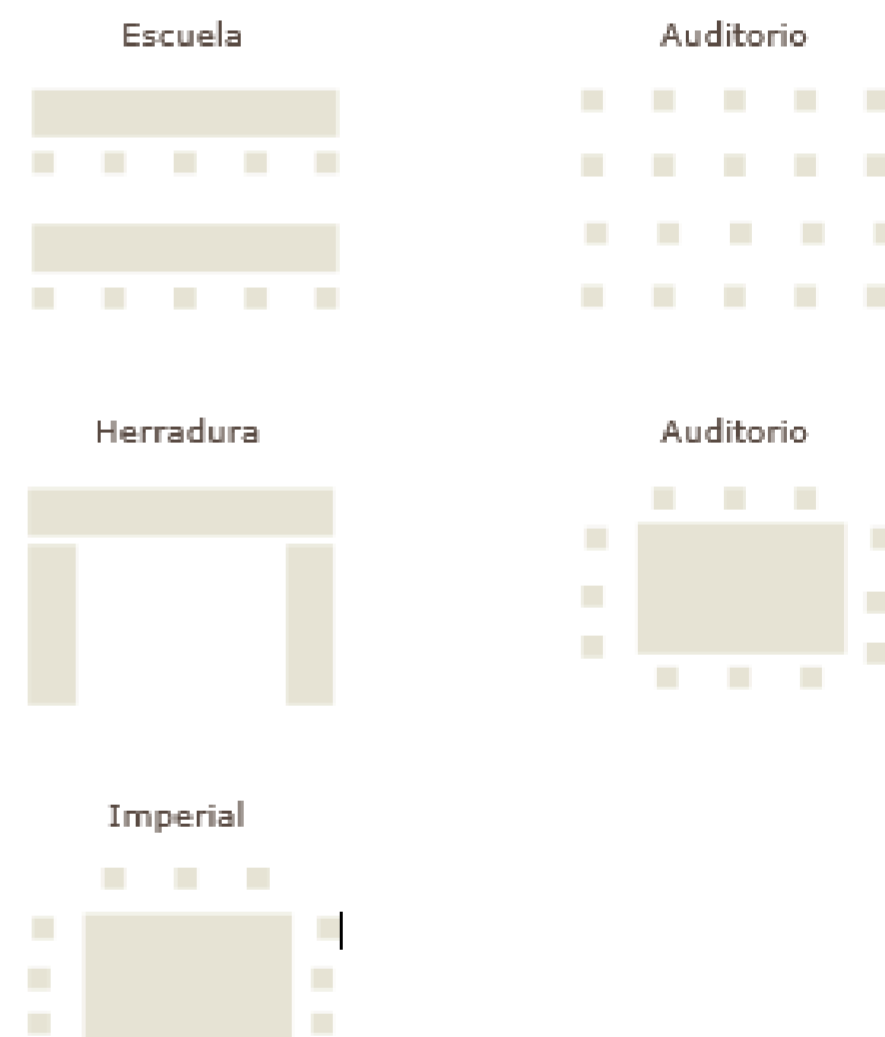

JUNTAS DE TRABAJO

MONTAJE	A	B	I	E	H	R
Allegro	500	350	130	200	100	130
Armonía - Melodía	220	190	90	150	75	90
Armonía - Sinfonía	220	190	90	150	75	90
Melodía	120	60	50	50	40	50
Armonía	120	60	50	50	40	50
Sinfonía	120	60	50	50	40	50
Serenity	80	60	40	50	40	40
Chez Gastón	100	100	60	50	50	60
Chez Gastón	80	50	20	30	30	20
Poesía	80	60	60	50	30	60

A Auditorio   **I** Imperial   **H** Herradura
B Banquete   **E** Escuela   **R** Ruso

MEDIDAS	LARGO	ANCHO	ALTO	PANTALLA
Allegro	29.80 m.	13.50 m.	3.30 m.	*****
Armonía - Melodía	20.00 m.	13.50 m.	3.30 m.	*****
Armonía - Sinfonía	19.50 m.	13.50 m.	3.30 m.	*****
Melodía	13.50 m.	10.00 m.	3.30 m.	*****
Armonía	13.50 m.	9.90 m.	3.30 m.	*****
Sinfonía	13.50 m.	9.60 m.	3.30 m.	*****
Serenity	12.15 m.	7.35 m.	2.90 m.	*****
Chez Gastón	-	-	2.30 m.	*****
Poesía	14.80 m.	9.00 m.	3.10 m.	*****

BANQUETES

Contamos con salones hasta para 350 personas en banquete, contamos con diferentes paquetes para tu evento social, Boda, XV Años, Bautizo, Baby Shower, Graduaciones, te ofrecemos la mejor opción dependiendo del presupuesto que tu tengas.