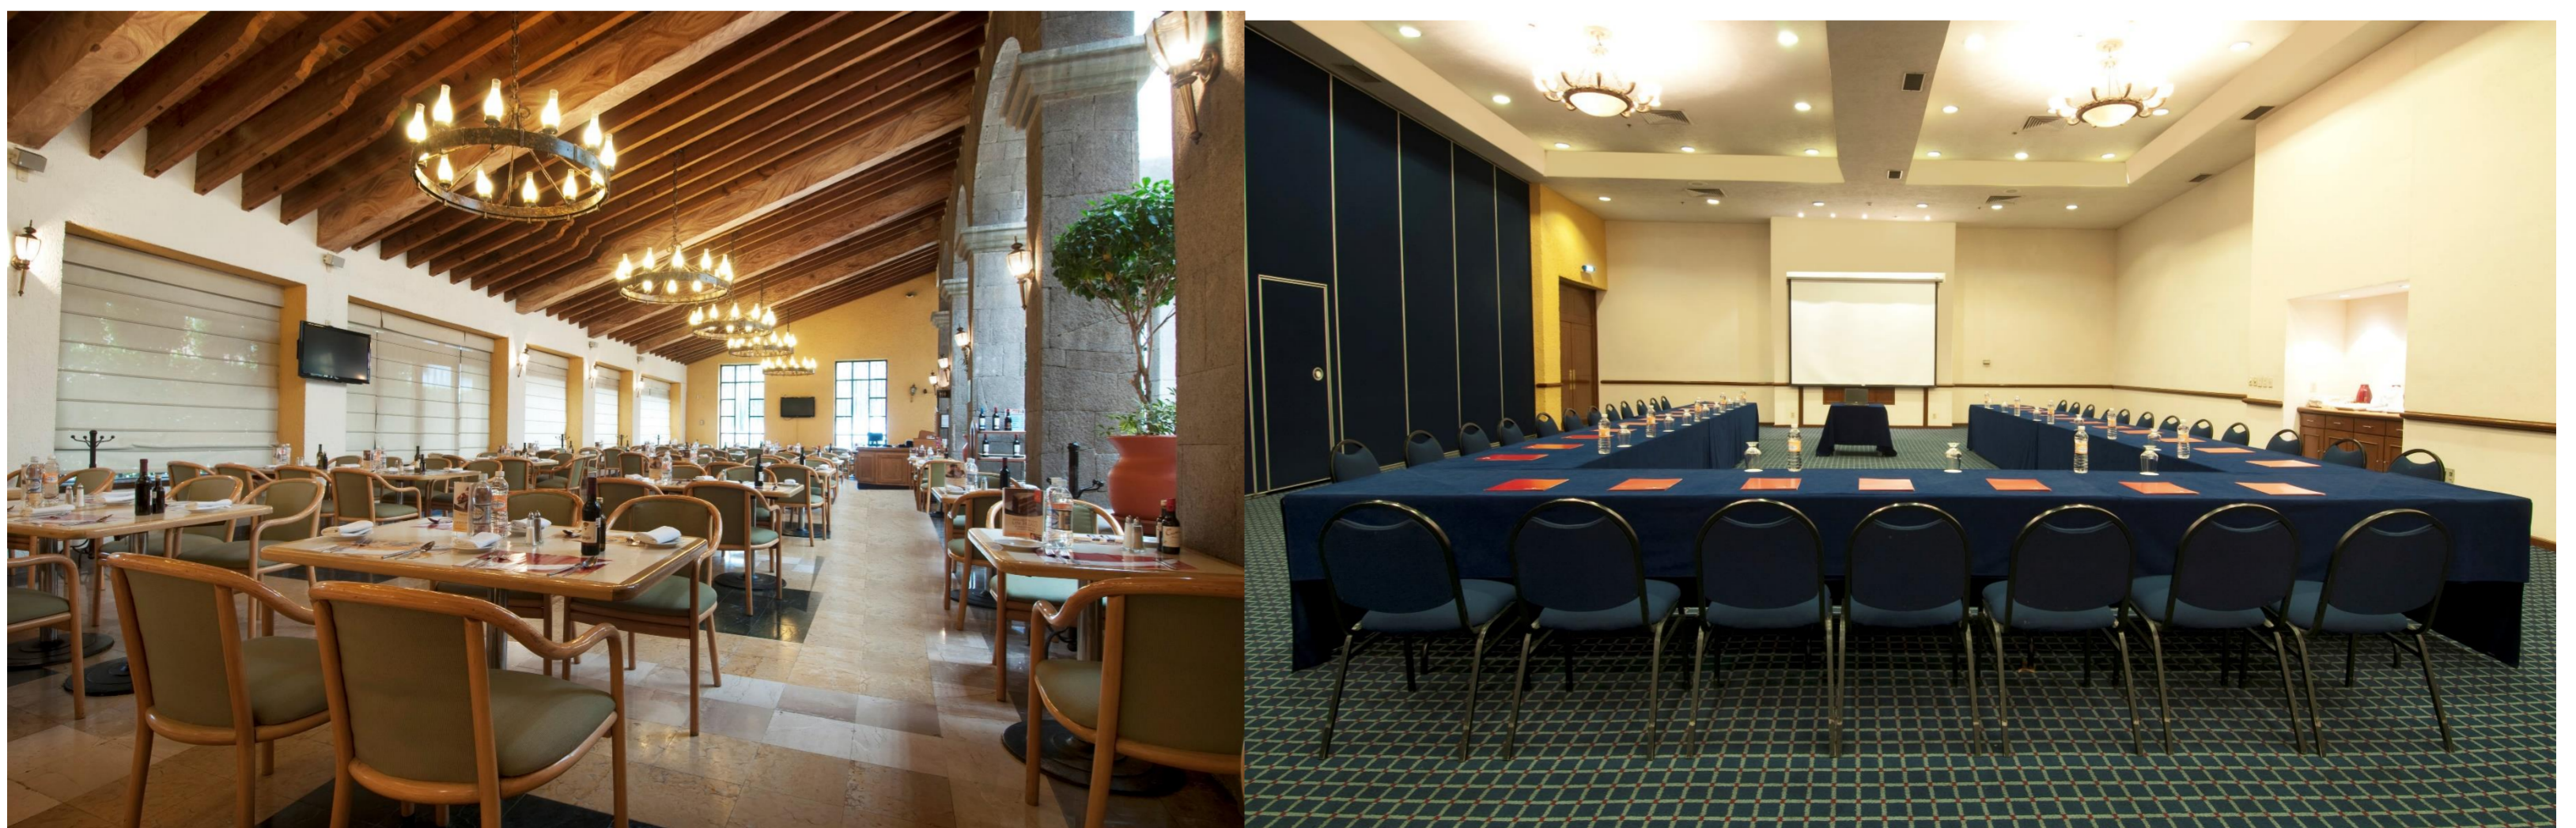

SERVICIOS

- Room service
- Gimnasio
- Hotel libre de humo
- Estacionamiento gratuito al aire libre
- Piscina techada y climatizada
- My Cast

FIESTA INN TOLUCA TOLLOCAN

SALONES PARA JUNTAS Y EVENTOS

Fiesta Inn Toluca Tollocan cuenta con 11 salones con aire acondicionado y adaptables según las necesidades de tus eventos ya sean reuniones de trabajo o eventos sociales. Cada salón está equipado con pintarrón, pantalla eléctrica y servicios con costo adicional como rotafolios, proyector y Coffee Break, todo, con atención personalizada de un equipo profesional en grupos y convenciones. El Centro de Negocios del hotel te ofrece computadoras e internet de alta velocidad. La altura de nuestros salones A, B, C1, C2, D, E es de 4.92 mts y G,H,I es de 2.25 mts.

SALONES & SALAS DE JUNTAS											
ROOMS & MEETINGS											
MONTAJE	ROOM SETUPS	A	B	C1	C2	D	E	F	G	H	I
Auditorio	Theatre	120	90	50	50	60	50	25	50	50	20
Banquete	Banquet	70	60	30	30	40	30	10	30	30	10
Coctel	Cocktail	90	70	40	40	50	40	15	40	40	15
Escuela	Classroom	90	70	45	45	50	45	25	45	45	25
Imperial	Imperial	100	90	50	50	60	50	30	50	50	30

* La altura de nuestros salones es de: A, B, C1, C2, D, E, F: 4.92 m, G,H,I: 2.25 m.
The height of our rooms is: A, B, C1, C2, D, E, F: 4.92 m, G,H,I: 2.25 m.

RESTAURANTE

Fiesta Inn Toluca Tollocan cuenta con un restaurante, abierto de las 6:00 horas a las 23:00 horas. Te ofrece una excelente alternativa para desayunos, comidas y cenas. Además, disfruta desayunos buffet todos los días.