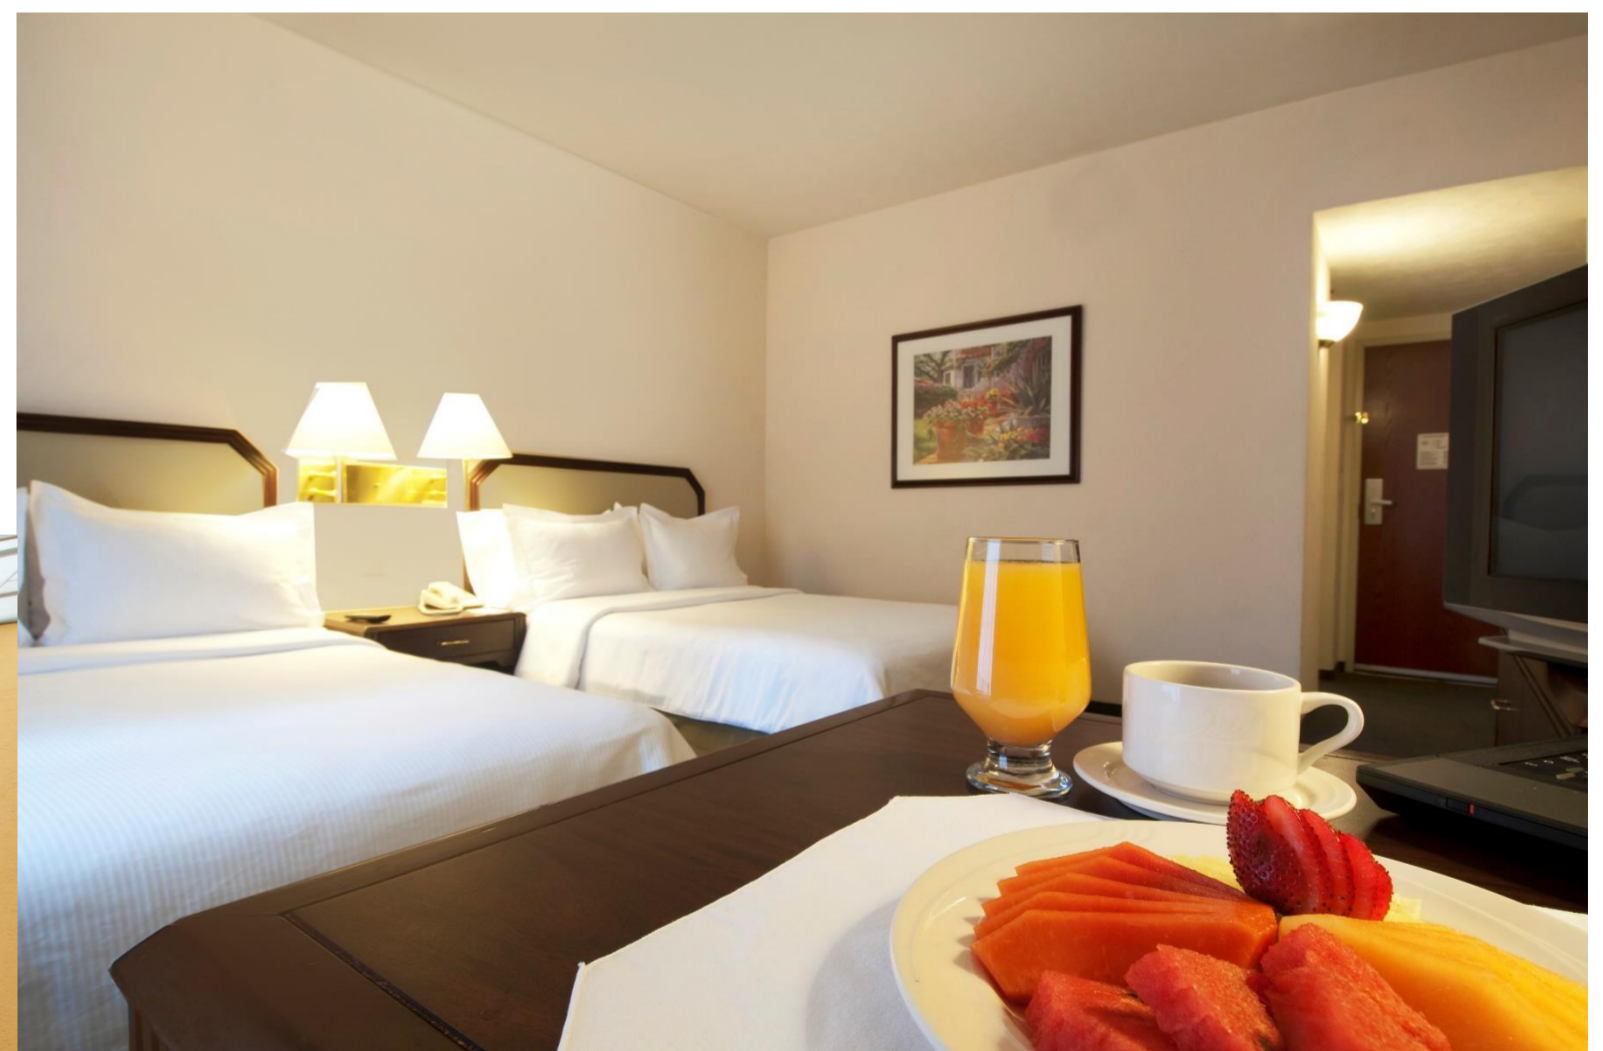

FIESTA INN

FIESTA INN.
ENTRADA

FIESTA INN TOLUCA TOLLOCAN

FIESTA INN®
HOTELES

FIESTA INN TOLUCA TOLLOCAN

Fiesta Inn Toluca Tollocan esta ubicado estrategicamente sobre una de las principales vialidades y a tan solo 5 minutos del centro de la Ciudad de Toluca y del pueblo magico Metepec. Estamos dentro de una zona comercial e industrial, frente a Galerías Toluca, a 10 minutos del Aeropuerto Internacional de Toluca y 30 minutos de la principal zona financiera y comercial de Santa Fe, Ciudad de Mexico. Te brinda un concepto para que vivas una productiva e inolvidable estancia en espacios modernos y funcionales. Las instalaciones cuentan con internet inalámbrico de alta velocidad y salas de juntas donde podrás trabajar cómodamente y sin distracciones. Esto lo convierte en la opción ideal para convenciones. La amplitud de nuestras 144 habitaciones te ofrecen lo necesario para continuar con tus proyectos y te consienten con detalles especiales que te aseguran un descanso pleno.

SERVICIOS

- Room service
- Gimnasio
- Hotel libre de humo
- Estacionamiento gratuito al aire libre
- Piscina techada y climatizada
- My Cast

FIESTA INN TOLUCA TOLLOCAN

SALONES PARA JUNTAS Y EVENTOS

Fiesta Inn Toluca Tollocan cuenta con 11 salones con aire acondicionado y adaptables según las necesidades de tus eventos ya sean reuniones de trabajo o eventos sociales. Cada salón está equipado con pintarrón, pantalla eléctrica y servicios con costo adicional como rotafolios, proyector y Coffee Break, todo, con atención personalizada de un equipo profesional en grupos y convenciones. El Centro de Negocios del hotel te ofrece computadoras e internet de alta velocidad. La altura de nuestros salones A, B, C1, C2, D, E es de 4.92 mts y G,H,I es de 2.25 mts.