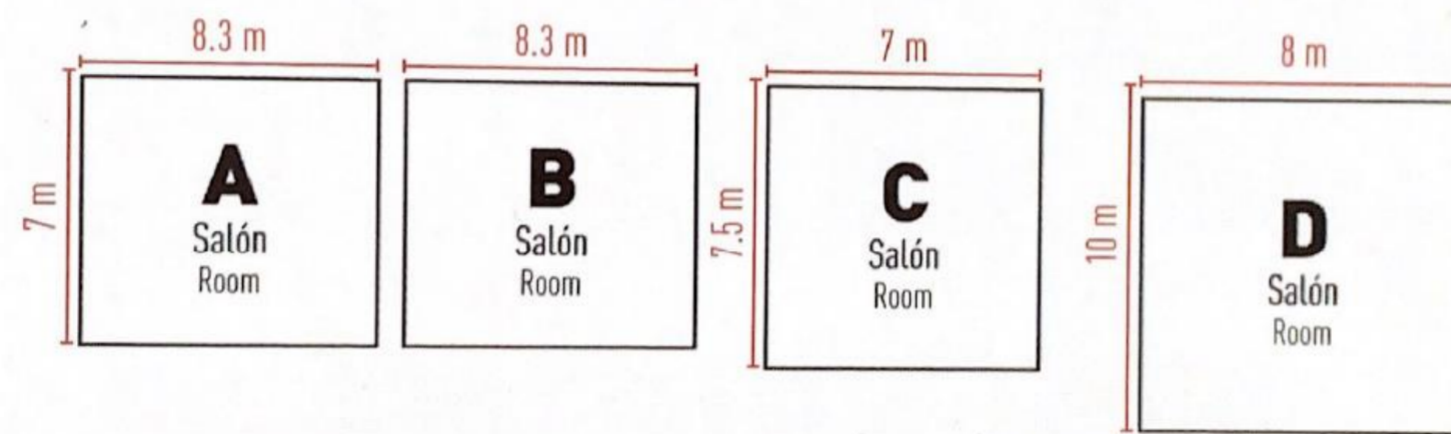

* La altura de nuestros salones es de: 2.3 m. The height of our rooms is: 2.3 m.

RESTAURANTE

Fiesta Inn Naucalpan cuenta con un restaurante abierto de las 6:00 horas hasta las 23:00 horas que te ofrece una excelente alternativa para desayunos, comidas y cenas. Además, disfruta desayunos buffet todos los días.