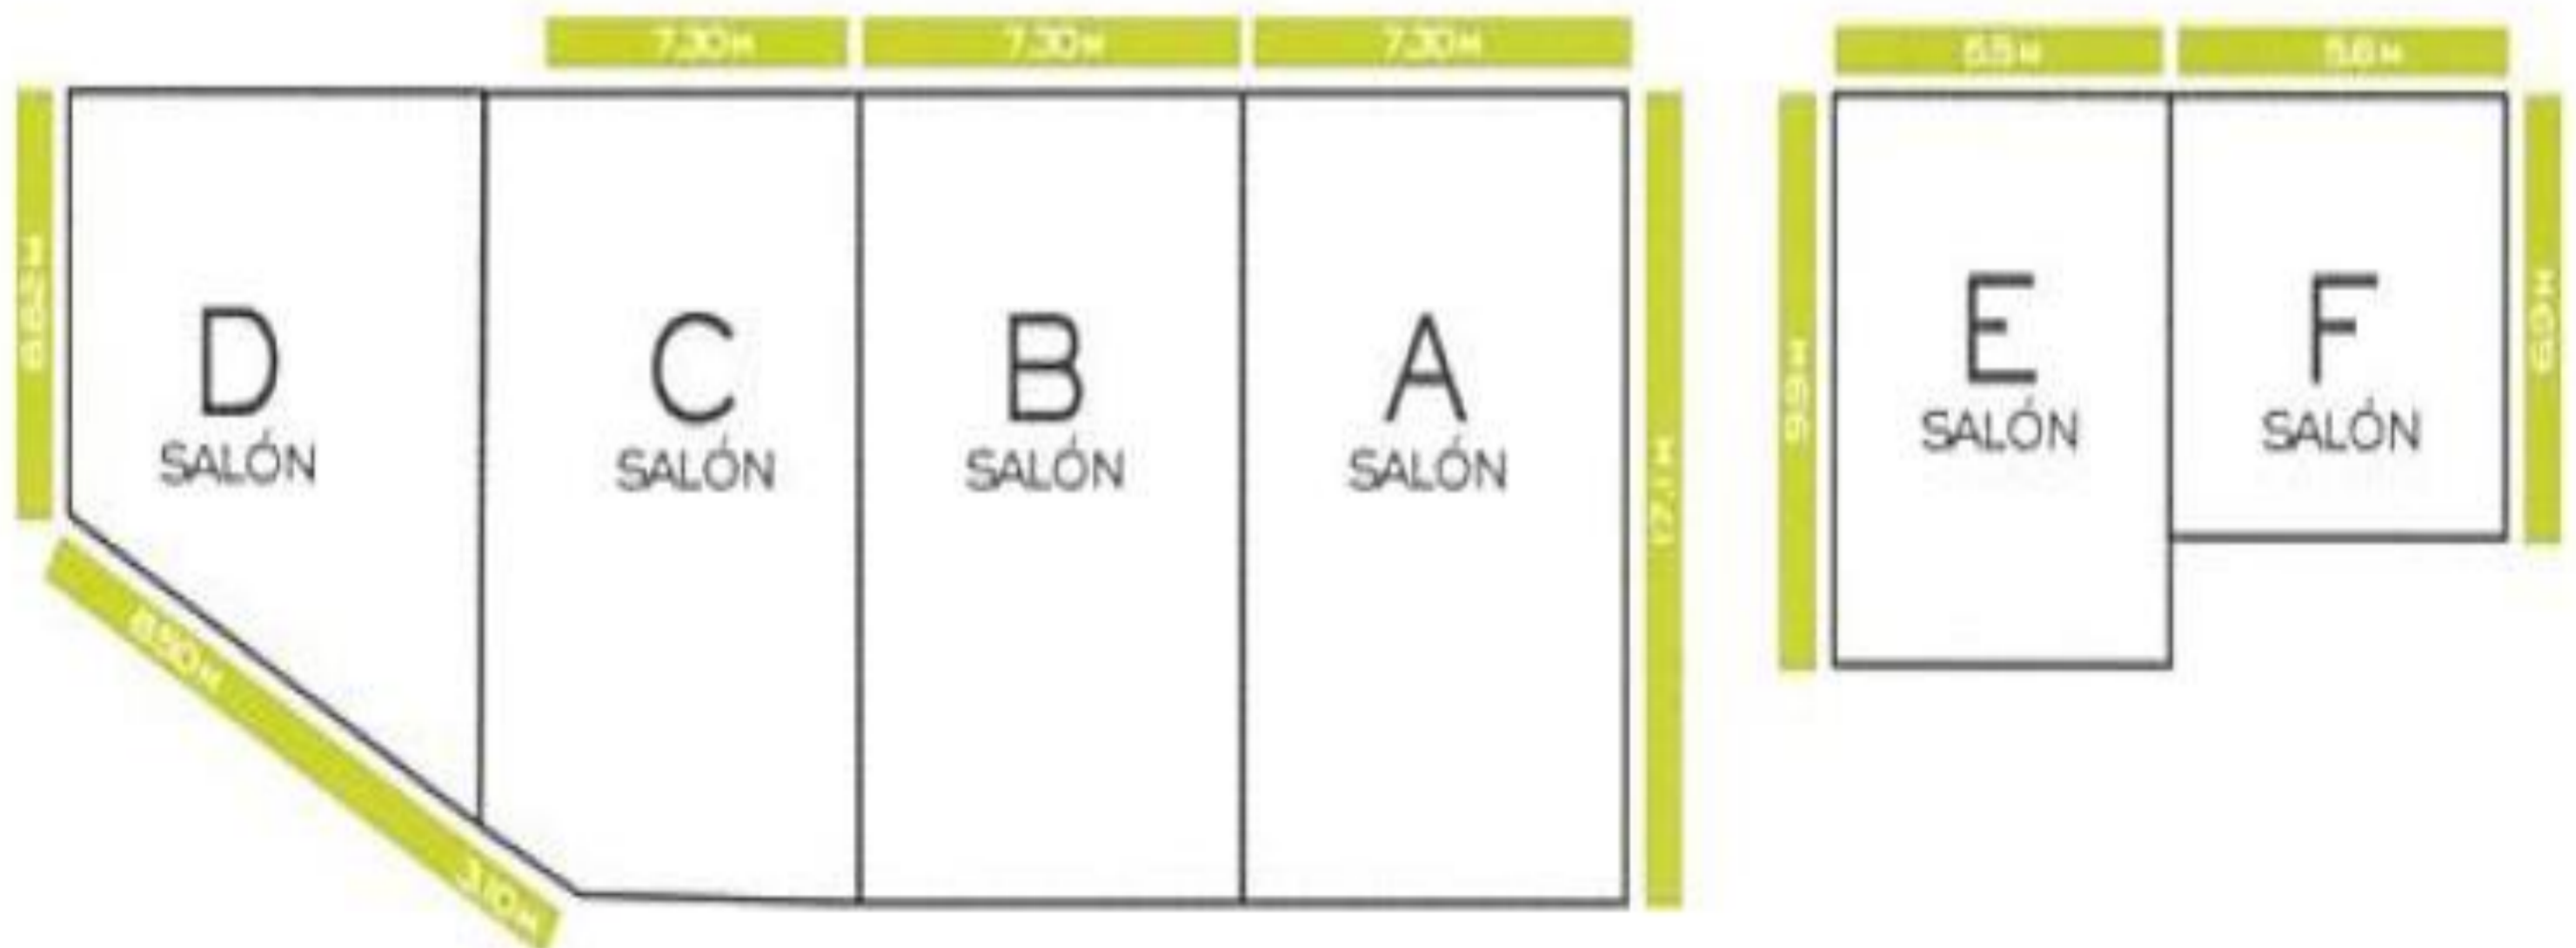

FIESTA INN PERIFERICO SUR

FIESTA INN PERIFERICO SUR

En Fiesta Inn Periférico Sur encuentra el equilibrio entre productividad y descanso. Nos adaptamos a tu motivo de viaje de manera flexible, tú eliges cuando ser productivo y cuando desconectarte. Estamos ubicados entre la avenida Insurgentes Sur y Calzada de Tlalpan, muy cerca de los centros comerciales más importantes de la ciudad, así como del Estadio Azteca y del parque de diversiones Six Flags México. Después de un día lleno de actividades, disfruta de la tranquilidad y comodidad de nuestras habitaciones. Disfruta sabrosos platillos en nuestro restaurante y si no quieres salir, cuentas con room service las 24 horas. Ve al gimnasio, nada en la alberca o toma algo en la terraza. Date un tiempo para revisar tus pendientes en B-ON. Contamos con Bienvenida Digital, para que realices cómodamente tu check in desde nuestros Kioscos Digitales.

FIESTA INN PERIFERICO SUR

SALONES Y JUNTAS

MONTAJE	A	B	C	D	E	F	AB	BC	CD	ABC	BCD	ABCD
AUDITORIO	120	120	120	50	40	20	240	240	170	360	290	450
ESCUELA	80	80	80	40	30	20	160	160	120	240	200	280
HERRADURA	40	40	40	25	20	15	50	50	50	70	70	80
BANQUETE	80	80	80	40	30	20	160	160	120	240	200	300
BANQUETE SOCIAL	50	50	50	30	NA	NA	150	150	100	250	220	320
1/2 LUNA	56	56	56	21	14	14	112	112	77	168	133	190
RUSO	50	50	50	30	24	18	60	60	60	80	80	90
COCTEL	60	60	60	30	20	NA	120	120	90	180	150	210
BUFFET	70	70	70	NA	NA	NA	140	140	100	210	180	270