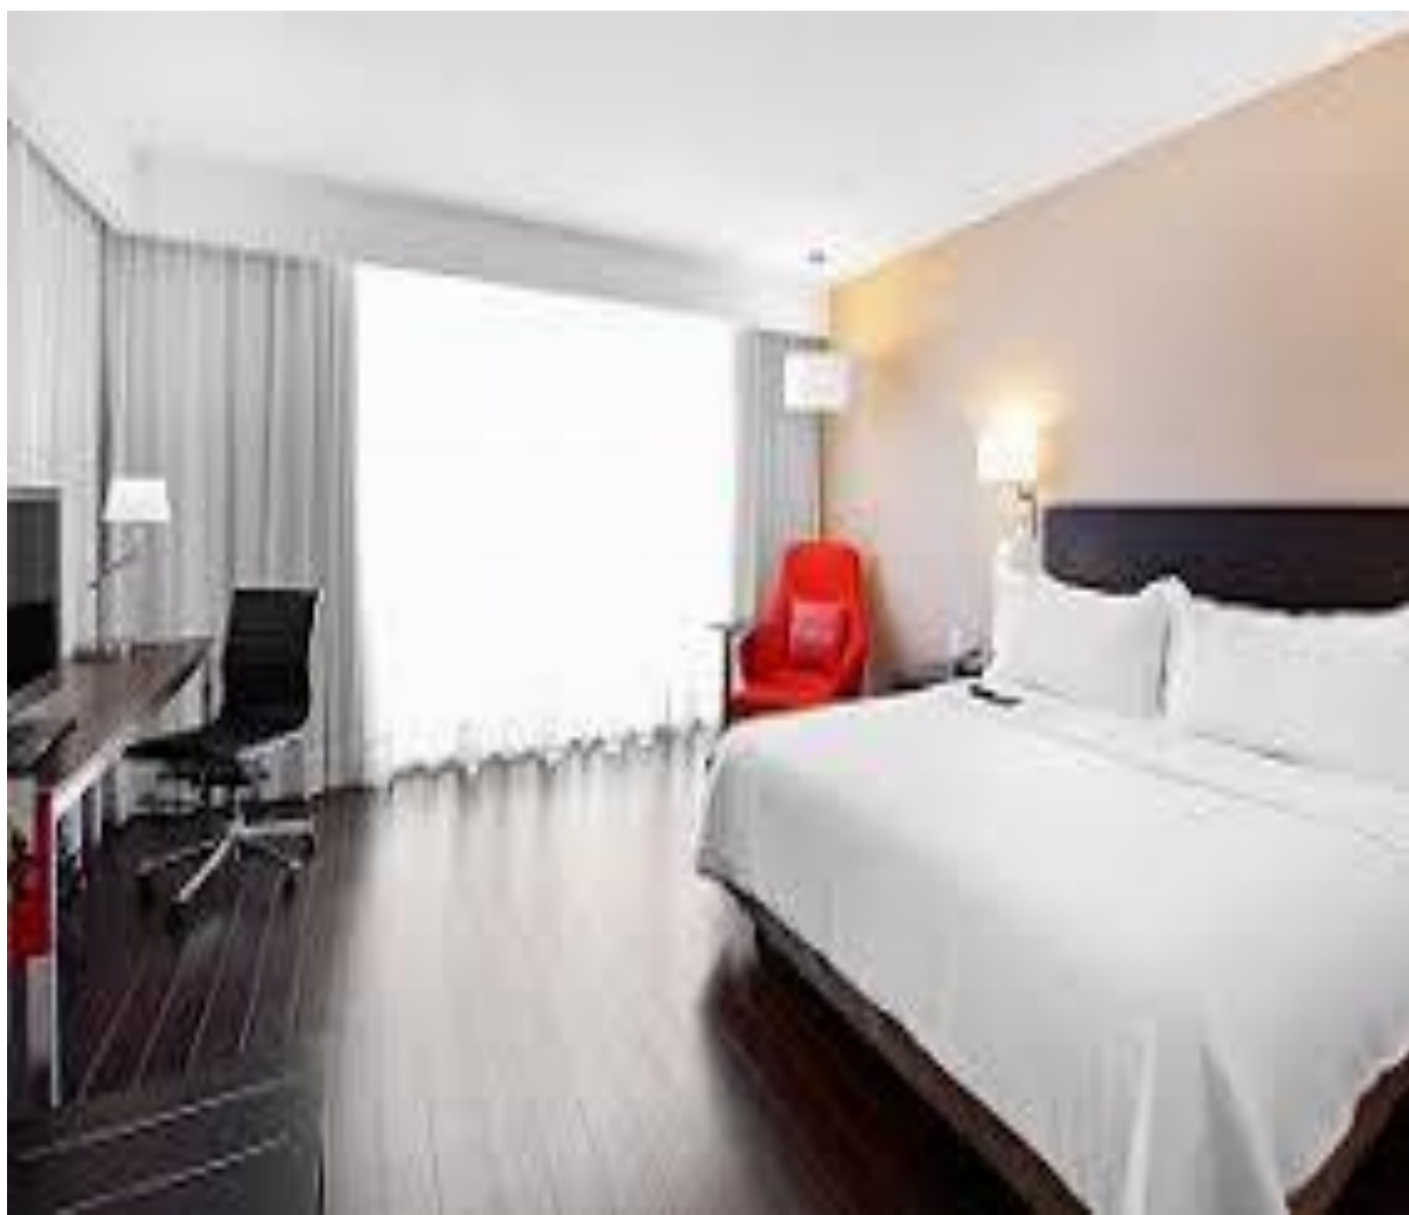

FIESTA INN PERIFERICO SUR

FIESTA INN PERIFERICO SUR

En Fiesta Inn Periférico Sur encuentra el equilibrio entre productividad y descanso. Nos adaptamos a tu motivo de viaje de manera flexible, tú eliges cuando ser productivo y cuando desconectarte. Estamos ubicados entre la avenida Insurgentes Sur y Calzada de Tlalpan, muy cerca de los centros comerciales más importantes de la ciudad, así como del Estadio Azteca y del parque de diversiones Six Flags México. Después de un día lleno de actividades, disfruta de la tranquilidad y comodidad de nuestras habitaciones. Disfruta sabrosos platillos en nuestro restaurante y si no quieres salir, cuentas con room service las 24 horas. Ve al gimnasio, nada en la alberca o toma algo en la terraza. Date un tiempo para revisar tus pendientes en B-ON. Contamos con Bienvenida Digital, para que realices cómodamente tu check in desde nuestros Kioscos Digitales.

FIESTA INN PERIFERICO SUR

SALONES PARA JUNTAS Y EVENTOS

Las amplias instalaciones de Fiesta Inn Periférico Sur son perfectas para llevar a cabo todo tipo de eventos: sesiones de trabajo, congresos o conferencias. Elige uno de los mejores salones del hotel y crea un evento extraordinario.

Saborea, consiéntete. Acompaña tu hospedaje con opciones deliciosas y saludables. Disfruta exquisitos platillos mexicanos, menú internacional o un desayuno buffet en el sur de la Ciudad de México. Pide algún refrigerio o bebida de tu preferencia. Elige qué quieres comer y dónde deseas hacerlo.