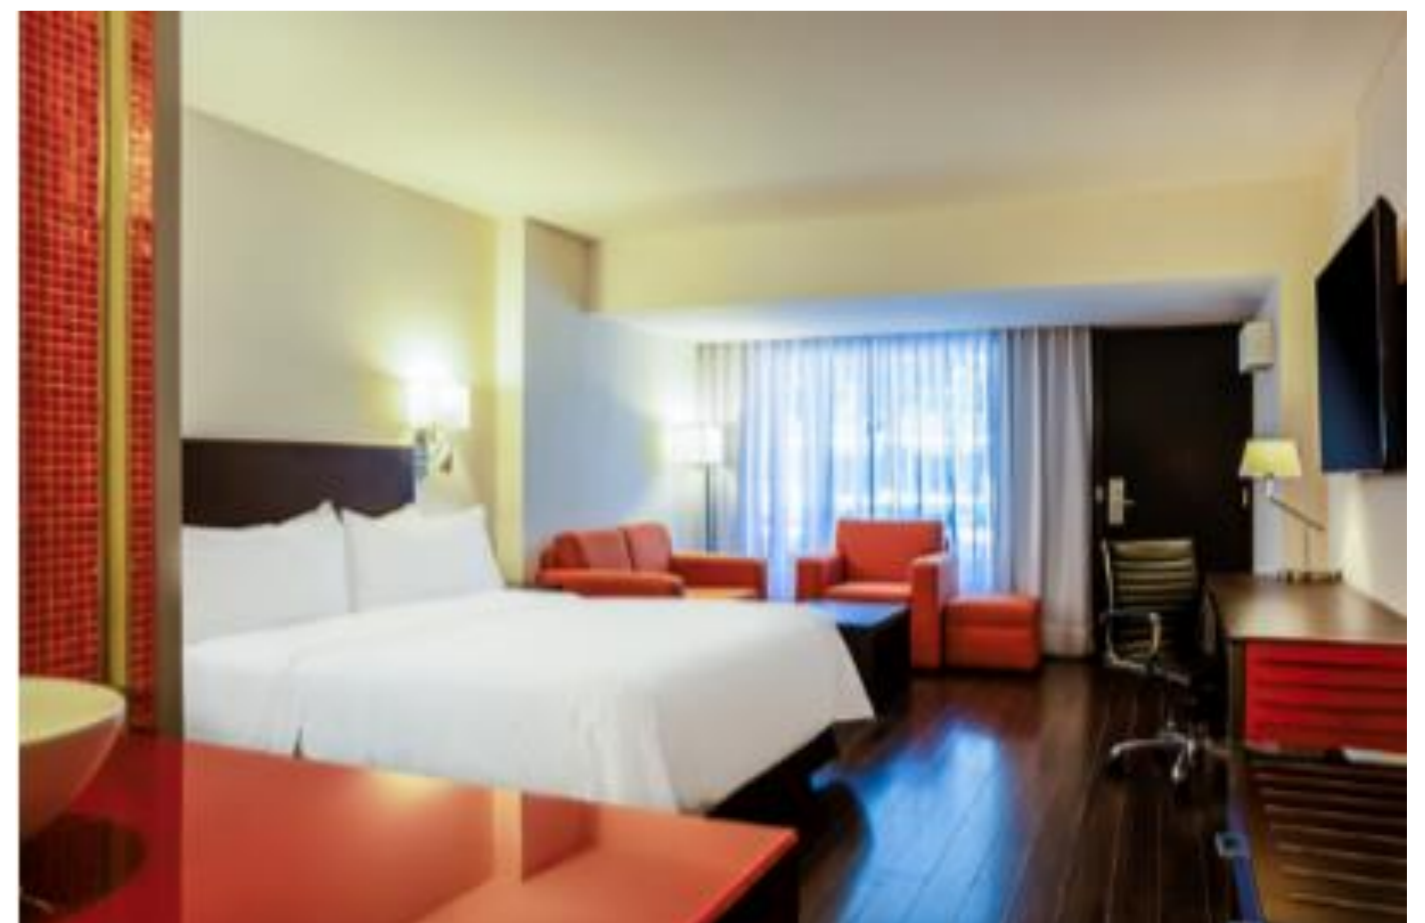

- 75 Deluxe King
- 58 Deluxe Double .
- 20 Junior Suite King
- 2 Junior Suite Double
- 1 Handicap Room

Horario de check in es a partir de les 15:00hrs

Horario de Check out es antes de las 12:00hrs

La comodidad y tecnología con la que cuentan nuestros habitaciones las hará un lugar perfecto para poder descansar, ya sea llegando de un día largo de trabajo así como disfrutar con tu familia viendo una película en los pantallas start tv de 55 la cual nos permite entrar a cualquier canal de streaming que deseemos ver. Contamos con una amplia iluminación por parte de la

ventana que tiene vista a nuestro hermoso jardín

En nuestro restaurante podrás deleitarte con su gastronomía a demás de contar con desayuno tipo bufete que se puede tomar a partir de las 6:00 horas y termina a las 12:00 horas continuando con su servicio a la carta hasta las 23:00 horas así mismo contamos con un bufete de tacos los días Martes y Jueves desde las 19:00 horas.

Nuestro bar tiene servicio de 6:00 a 23:00 horas donde podrás disfrutar de una bebida a tu gusto contamos con amplia variedad de coctelería, así como gozar de tu deporte favorito.

- ❖ Estamos a 5 minutos de la central de autobuses .
- ❖ A 10 minutos al centro histórico de la ciudad .
- ❖ A 20 minutos de los principales centros comerciales
- ❖ como son Plaza San Luis y Plaza El Dorado