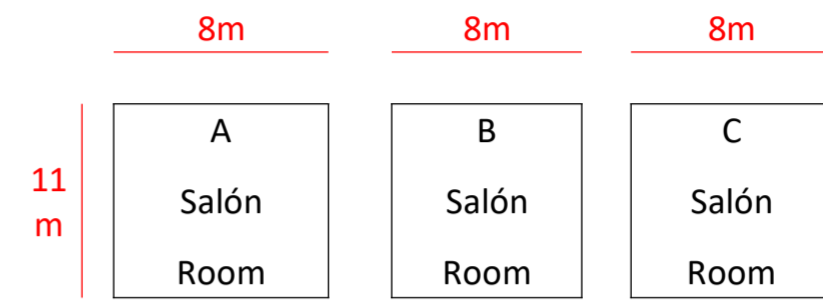

	MONTAJE	ROOM SETUPS	A	B	C	AB	BC	ABC
SALONES &	Auditorio	Theatre	60	60	60	120	120	200
SALAS DE JUNTAS	Escuela	Classroom	48	48	48	100	100	150
ROOMS & MEETINGS	Banquete	Banquet	50	50	50	90	90	180
	Herradura	Horseshoe	30	30	30	60	60	120
	Imperial	Imperial	40	40	40	80	80	160