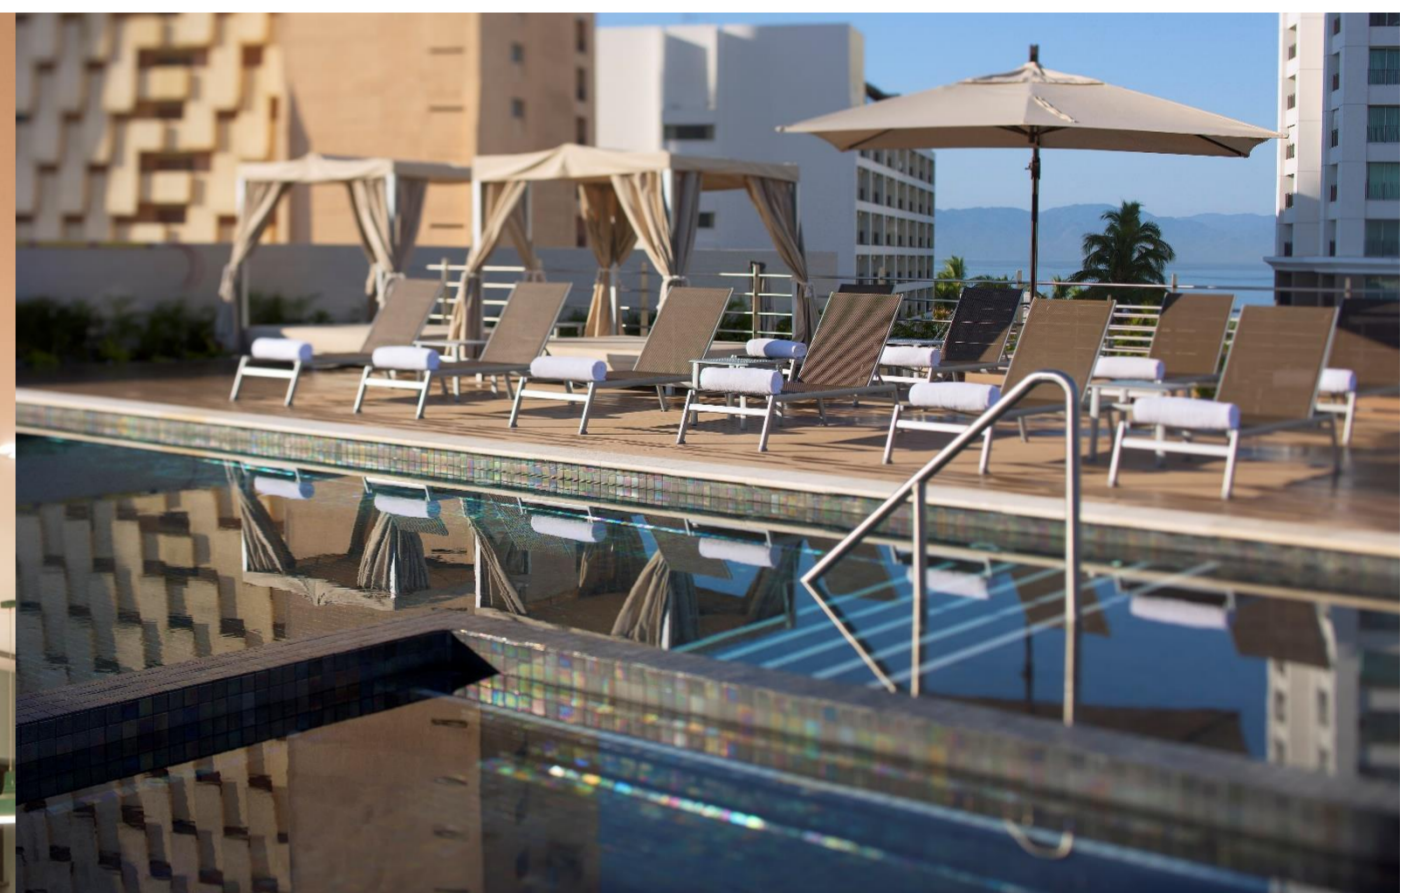

Para brindarte acceso a los principales atractivos del destino, estamos ubicados en Boulevard Francisco Medina Ascencio, dentro del centro comercial La Isla, a 5 minutos de la playa y tan sólo a 12 minutos del aeropuerto.

Después de un día lleno de diversión, relájate en nuestras habitaciones, el hotel cuenta con 144 habitaciones de las cuales son 59 sencillas y 85 dobles. Degusta deliciosos platillos en nuestro restaurante y si no quieres salir, cuentas con room service. Ve al gimnasio, nada en la alberca o toma algo en la terraza. Date un tiempo en nuestro hotel en Puerto Vallarta para revisar tus pendientes en B-ON. Para tu comodidad contamos con Bienvenida Digital, desde nuestros Kioscos Digitales podrás hacer Check in.

Centro Médico ABC, nuestro aliado en procesos y líder por más

de 130 años en las mejores prácticas médicas, es una institución dedicada al cuidado de la salud de sus pacientes que asesoró a POSADAS en la aplicación de protocolos de prevención, higiene y desinfección, para garantizar la seguridad de colaboradores y huéspedes. Te recordamos que el horario de check-in es a partir de las 15:00 horas. El horario de check-out es a las 12:00 horas. Te sugerimos utilizar nuestro servicio Check-Out Express Room Service de 06:00 hrs. a 23:00 hrs.

SERVICIOS

- Perro guía
- Gimnasio
- Hotel libre de humo
- Estacionamiento gratuito al aire libre
- Servicio al cuarto
- Piscina al aire libre
- My Stay
- My Cast