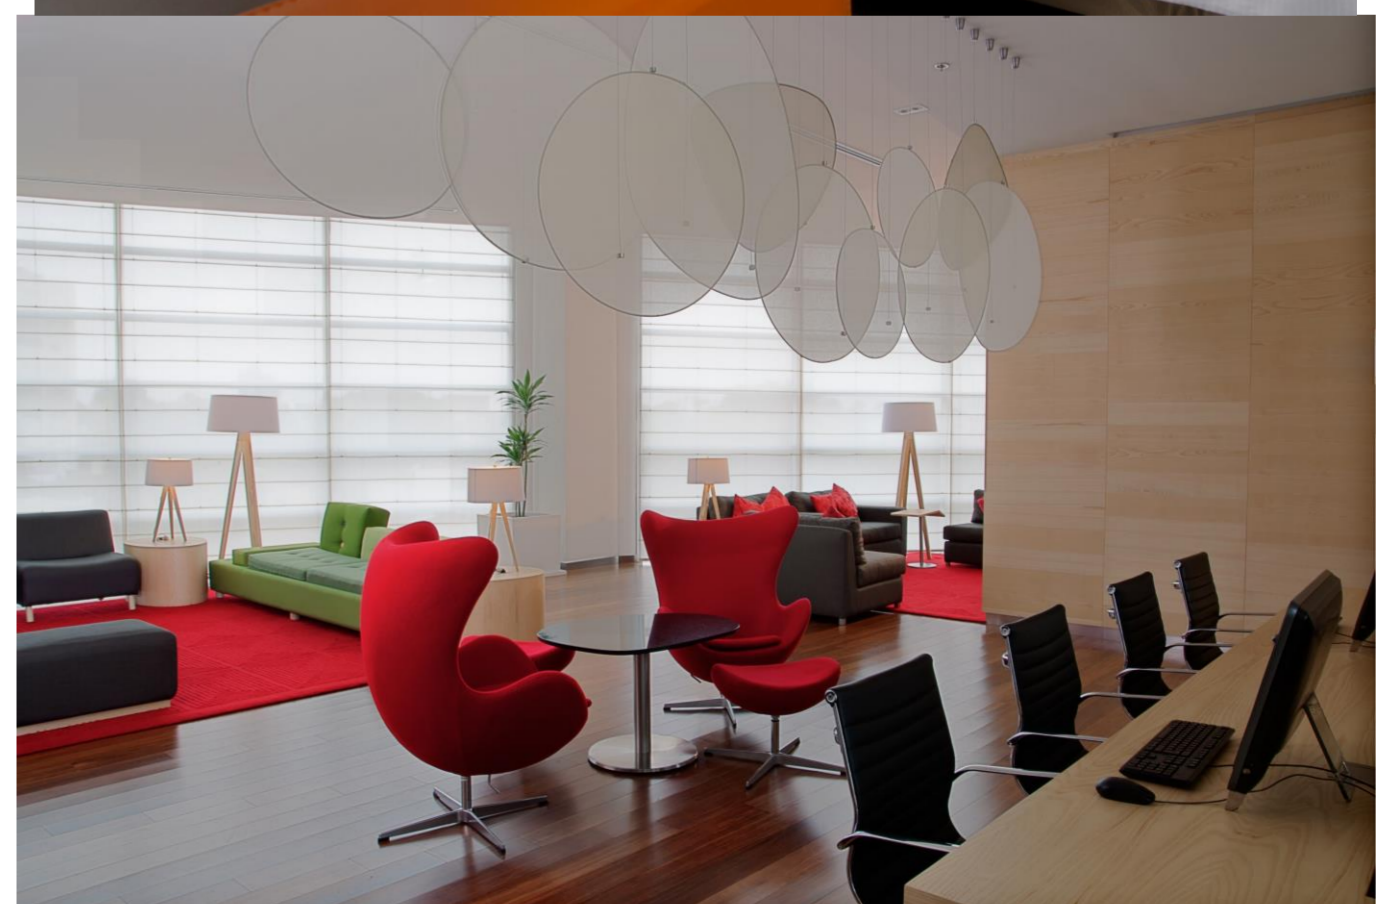

SERVICIOS

- Perro guía
- Gimnasio
- Hotel libre de humo
- Estacionamiento interior
- Servicio al cuarto
- Piscina al aire libre
- My Stay
- My Cast