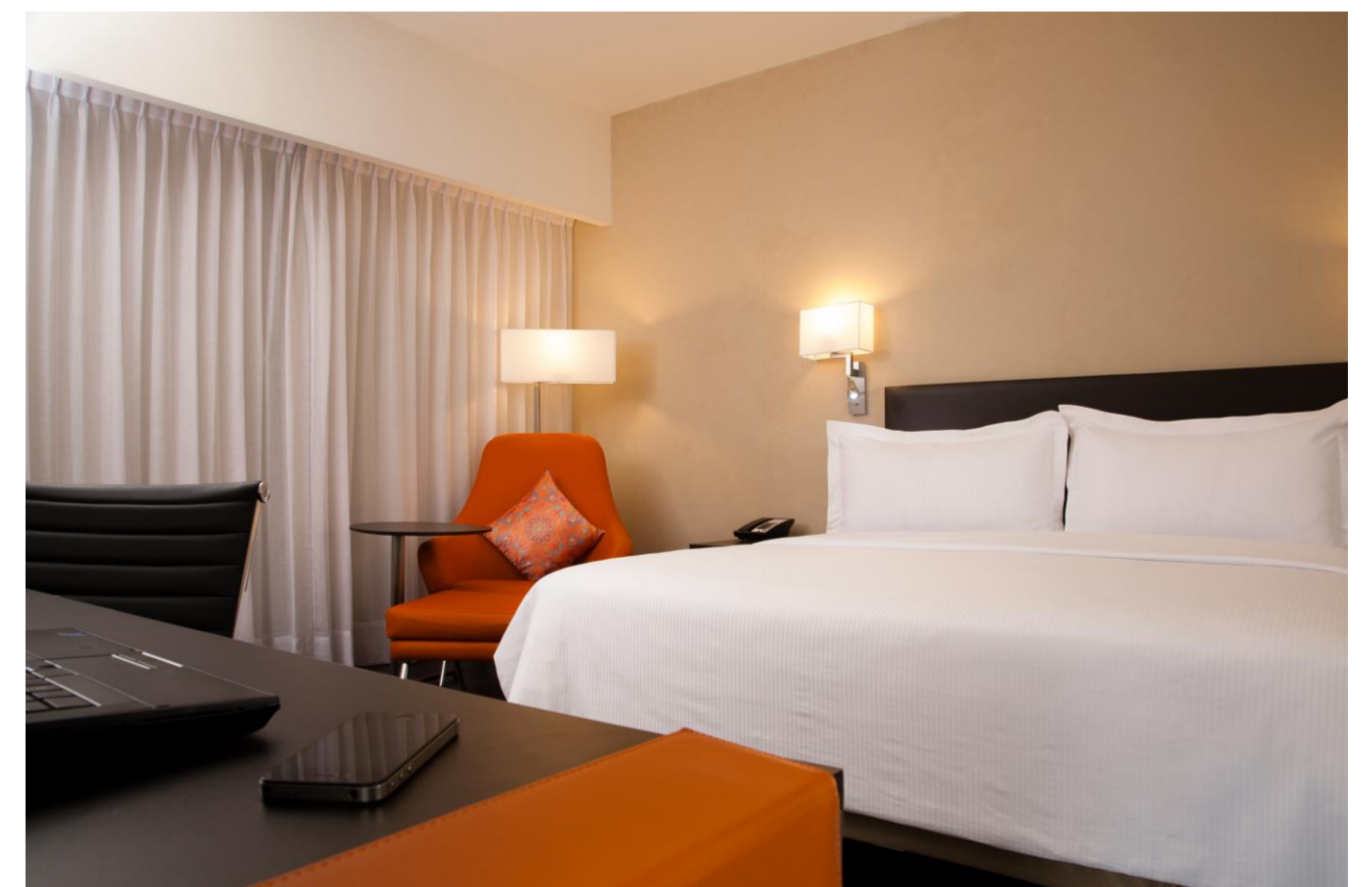

SERVICIOS

- Perro guía
- Gimnasio
- Hotel libre de humo
- Estacionamiento interior
- Servicio al cuarto
- Piscina al aire libre
- My Stay
- My Cast