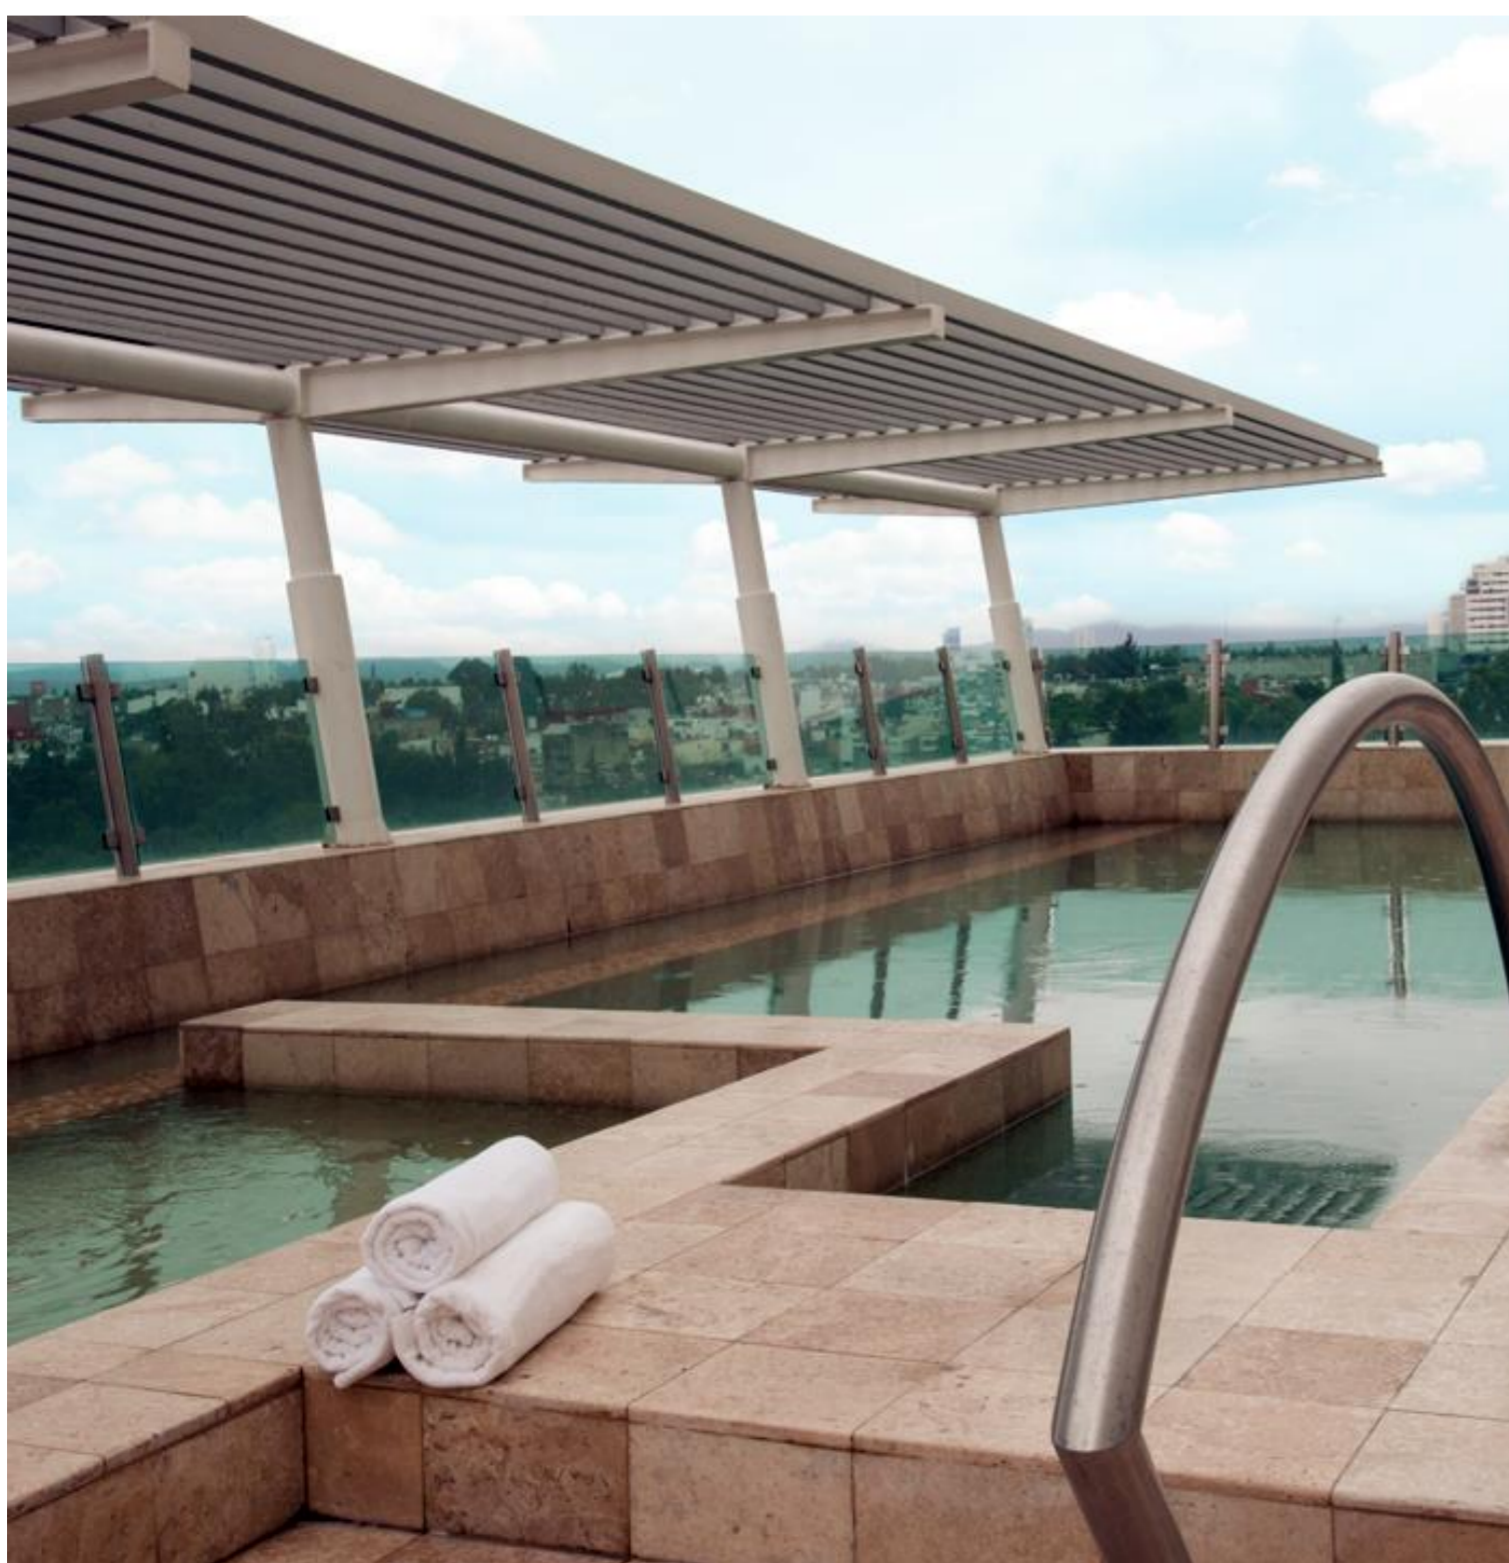

# FIESTA INN PUEBLA LAS ÁNIMAS

En Fiesta Inn Puebla Las Ánimas encuentra el equilibrio entre productividad y descanso. Nos adaptamos a tu motivo de viaje de manera flexible, tú eliges cuándo ser productivo y cuándo descansar. Nuestro hotel en Puebla se encuentra dentro del Centro Comercial Triángulo de las Ánimas, cerca de Angelópolis y a 15 minutos del centro de Cholula; una ubicación estratégica que te permitirá acceder a lugares de interés. Contamos con 140 habitaciones totalmente equipadas, internet inalámbrico de alta velocidad. La amplitud de nuestras 140 habitaciones te ofrecen lo necesario para continuar con tus proyectos y te consienten con detalles especiales que te aseguran un descanso pleno.

Después de un día lleno de actividades, disfruta de la tranquilidad y comodidad de nuestras habitaciones. Disfruta sabrosos platillos en nuestro restaurante y si no quieres salir, cuentas con room service. Ve al gimnasio o nada en la alberca. Date un tiempo para revisar tus pendientes en B-ON. Para tu comodidad contamos con Bienvenida Digital, para que realices tu check in de manera rápida y segura desde nuestros Kioscos Digitales.