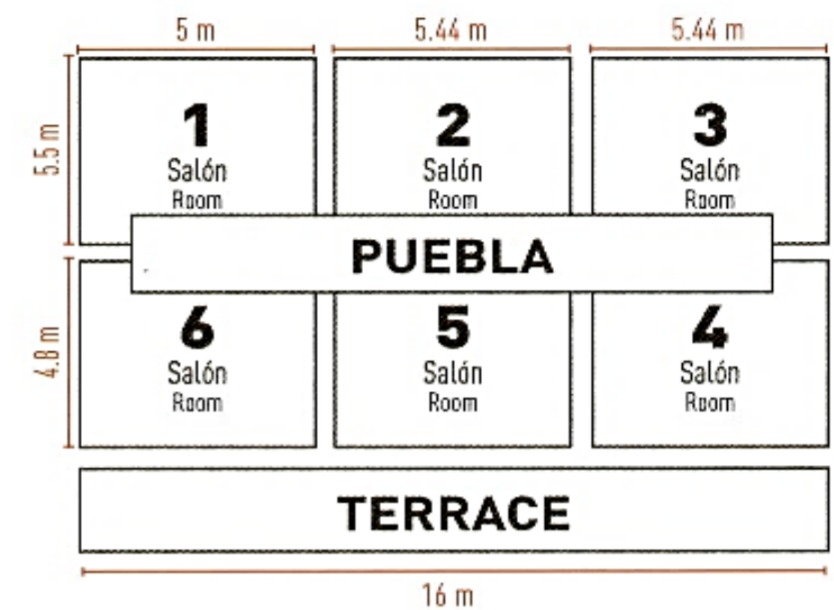

| MONTAJE   | ROOM SETUPS | 1  | 2  | 3  | 4  | 5  | 6  | ALFEÑIQUE | PALAFX | PUEBLA |
|-----------|-------------|----|----|----|----|----|----|-----------|--------|--------|
| Auditorio | Theatre     | 25 | 25 | 25 | 25 | 25 | 25 | 25        | 25     | 180    |
| Banquete  | Banquet     | 20 | 20 | 20 | 20 | 20 | 20 | 20        | 20     | 120    |
| Escuela   | Classroom   | 12 | 12 | 12 | 12 | 12 | 12 | 12        | 12     | 84     |
| Herradura | Horseshoe   | 15 | 15 | 15 | 15 | 15 | 15 | 15        | 15     | 50     |

\* La altura de nuestros salones es de: 1-2-3-4: 4 m, ALFEÑIQUE: 3.8 m, PALAFX: 3 m.  
The height of our rooms is: 1-2-3-4: 4 m, ALFEÑIQUE: 3.8 m, PALAFX: 3 m.