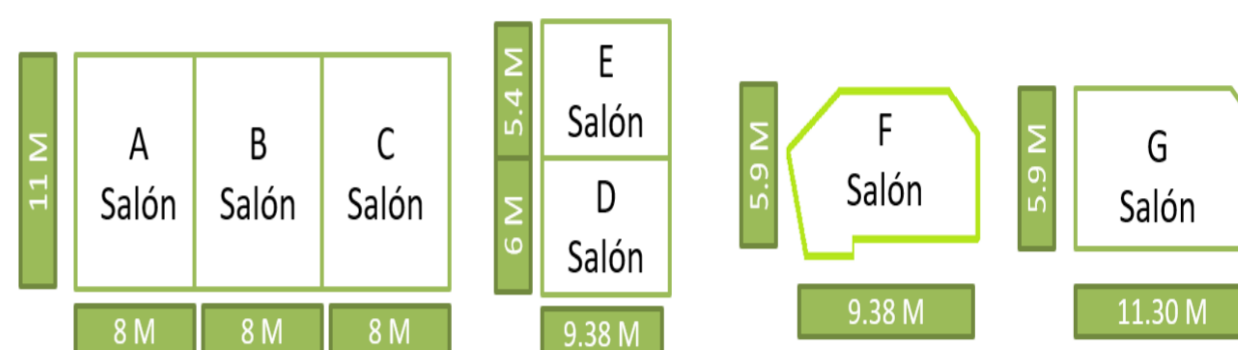

FIESTA INN PUEBLA FINSA

FIESTA INN®
HOTELES

FIESTA INN PUEBLA FINSA

En Fiesta Inn Puebla Finsa encuentra el equilibrio entre productividad y descanso. Nos adaptamos a tu motivo de viaje de manera flexible, tú eliges cuándo ser productivo y cuándo relajarte. Contamos con un total de 123 habitaciones; 3 junior suites, 70 superior sencillas, 49 superior dobles y habitación para discapacitados. Nos ubicamos a 5 minutos del parque industrial Finsa, el cual abarca importantes empresas del sector automotriz, cerca de la autopista México-Puebla, justo en la entrada principal del Boulevard hermanos Serdán. El Hotel se encuentra a 20 minutos del Centro Histórico de la Ciudad y a 15 minutos importantes centros comerciales.

	SALON A	SALON B	SALON C	SALON AB	SALON BC	SALON ABC	SALON D	SALON E	SALON F	SALON G
MONTAJE	A	B	C	AB	BC	ABC	D	E	F	G
AUDITORIO	20	20	20	40	40	60	20	20	15	15
ESCUELA	16	16	16	40	40	70	12	12	12	12
HERRADURA	10	10	10	25	25	50	12	12	8	8
IMPERIAL O RUSO	12	12	12	25	25	40	12	12	10	10
BANQUETE	15	15	15	30	30	50	18	18	18	18
BANQUETE CON PISTA	15	15	15	30	30	45	12	12	10	10