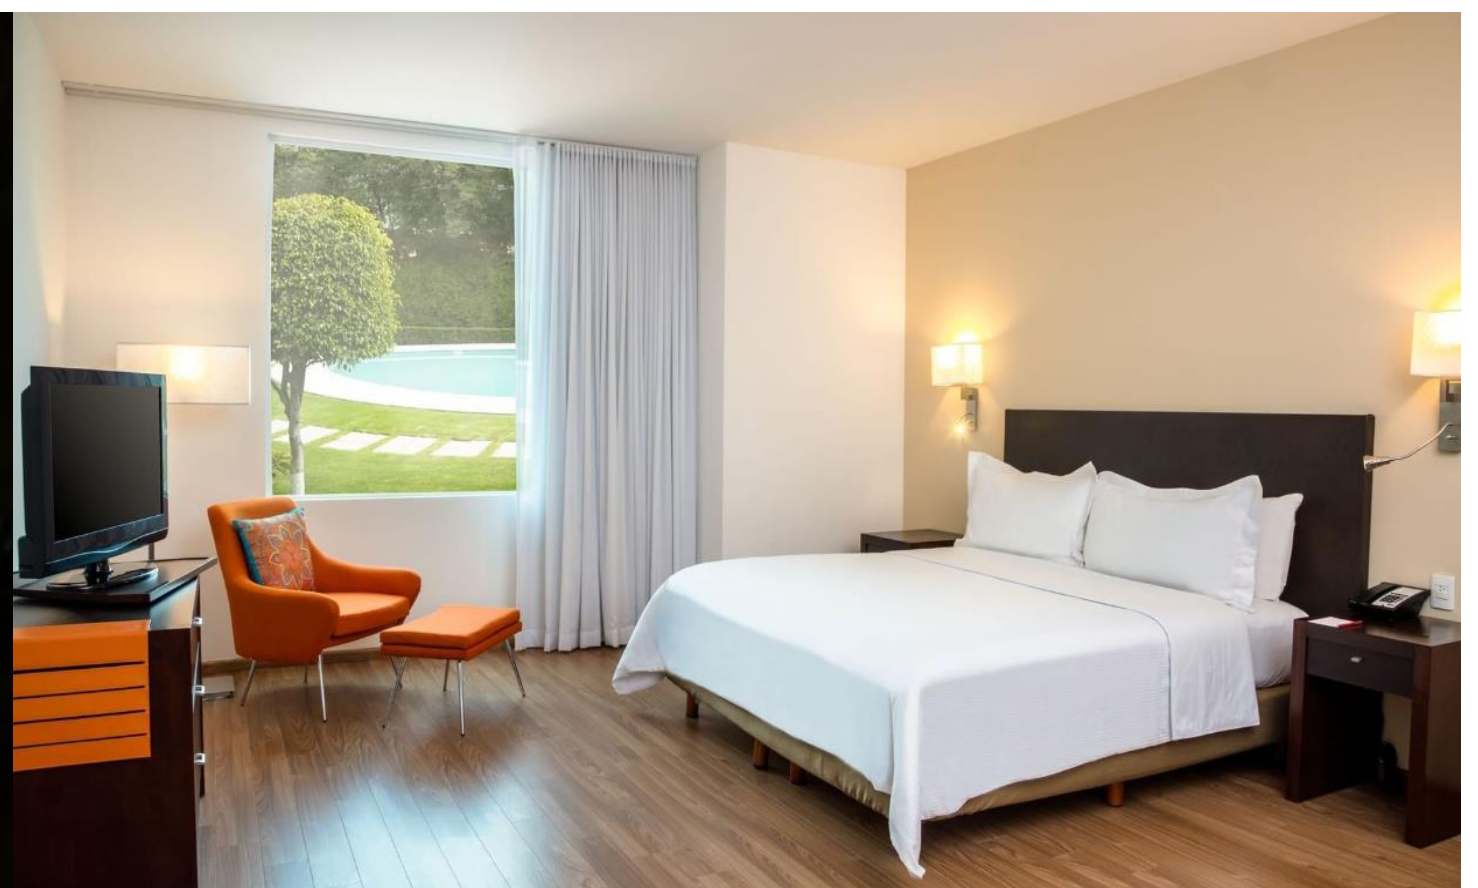

Después de un día lleno de actividades, descansa en la tranquilidad y comodidad de nuestras habitaciones. Disfruta sabrosos platillos en nuestro restaurante y si no quieres salir, cuentas con room service las 24 horas. Ve al gimnasio, nada en la alberca o toma algo en la terraza. Date un tiempo para revisar tus pendientes en B-ON. Para tu comodidad contamos con Bienvenida Digital, para que realices tu check in de manera rápida y segura desde nuestros Kioscos Digitales.

Centro Médico ABC, nuestro aliado en procesos y líder por más de 130 años en las mejores prácticas médicas, es una institución dedicada al cuidado de la salud de sus pacientes que asesoró a POSADAS en la aplicación de protocolos de prevención, higiene y desinfección, para garantizar la seguridad de colaboradores y huéspedes. Te recordamos que el horario de check-in es a partir de las 15:00 horas. El horario de check-out es a las 12:00 horas. Te sugerimos utilizar nuestro servicio Check-Out Express Room Service de 06:00 hrs. a 23:00 hrs.

SERVICIOS

- Gimnasio
- Hotel libre de humo
- Estacionamiento gratuito al aire libre
- Servicio al cuarto
- Piscina climatizada al aire libre
- My Stay
- My Cast