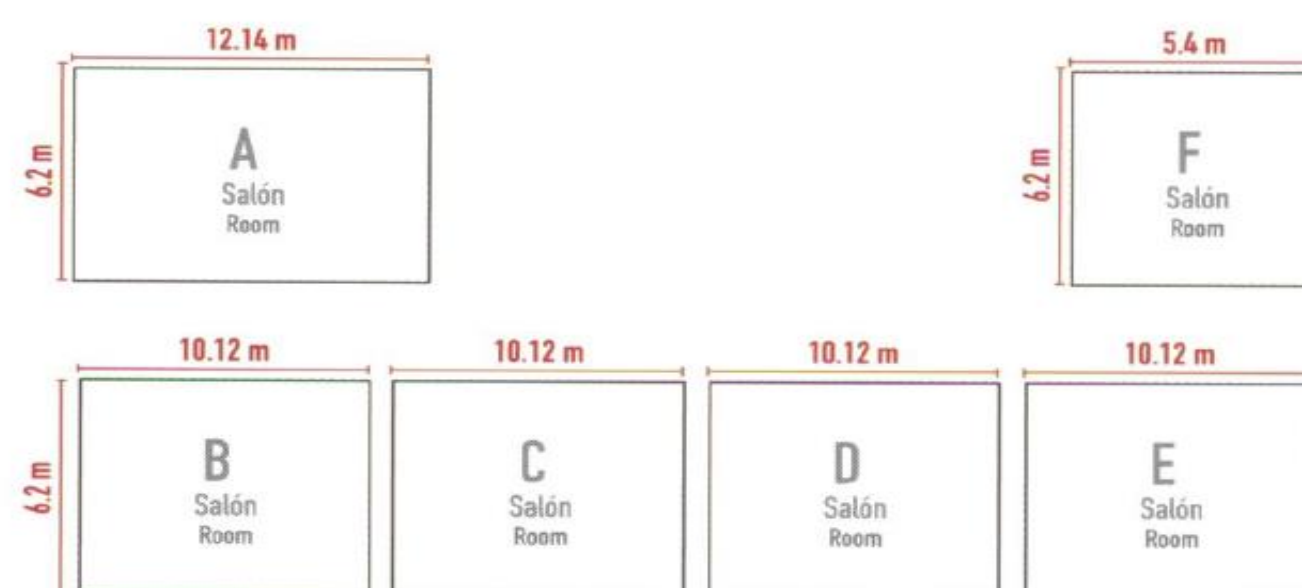

MONTAJES	ROOMS SETUPS	SALONES/ROOMS									
		A	B	C	D	E	F	AB	ABC	ABCD	GRAND HALL
HERRADURA	HORSESHOE	35	23	23	23	23	13	45	N/A	N/A	N/A
ESCUELA	CLASROOM	50	40	40	40	40	15	80	120	180	200
AUDITORIO	THEATRE	70	60	60	60	60	25	150	180	300	500
BANQUETE C/PISTA	BANQUET DANCE	N/A	N/A	N/A	N/A	N/A	N/A	50	100	130	230
BANQUETE S//PISTA	BANQUET WITH OUT DANCE	40	30	30	30	30	10	70	120	160	270