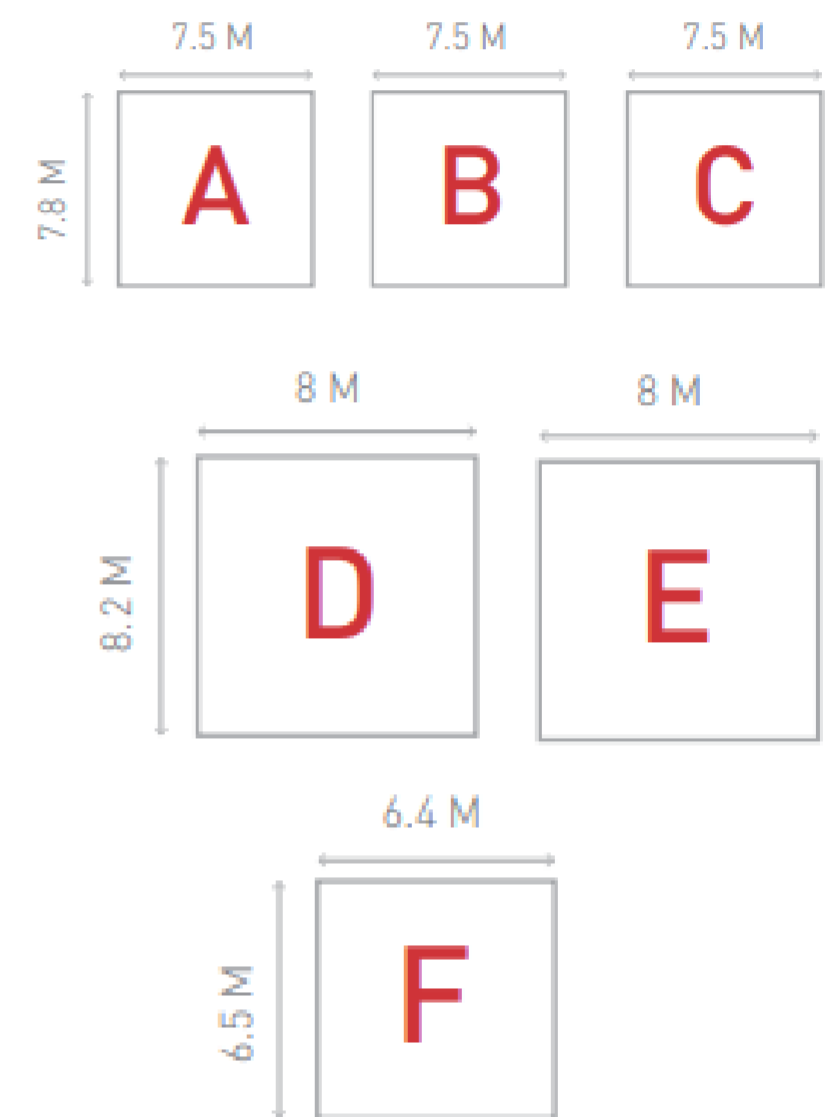

# FIESTA INN MONTERREY VALLE

Fiesta Inn Monterrey Valle te brinda un nuevo concepto para que vivas una productiva e inolvidable estancia en espacios modernos y funcionales. El hotel cuatro estrellas está ubicado en Avenida Lázaro Cárdenas, ubicado cerca de los principales corporativos: a 4 minutos de Plaza Valle Oriente, Plaza Fashion Dive, a 10 min del Centro de la Ciudad, Tecnológico de Monterrey y El EGADE. Se encuentra a 30 minutos del aeropuerto. Las instalaciones cuentan con áreas de autoservicio y confortables salas tipo lounge con un completo equipo de cómputo, internet inalámbrico de alta velocidad y salas de juntas donde podrás trabajar cómodamente y sin distracciones. Esto lo convierte en la opción ideal para convenciones. La amplitud de nuestras 177 habitaciones te ofrecen lo necesario para continuar con tus proyectos y te consienten con detalles especiales que te aseguran un descanso pleno.

MONTAJE	A	B	C	D	E	F	AB/BC	ABC	DE
AUDITORIO	30	30	30	30	30	20	80	160	80
HERRADURA	22	22	22	22	22	12	30	50	30
ESCUELA 4 PAX POR MESA	32	32	32	32	32	24	72	96	60
ESCUELA 5 PAX POR MESA	40	40	40	40	40	30	90	120	80
BANQUETE 10 PAX POR MESA	40	40	40	40	40	30	100	140	80
MEDIA LUNA 8 PAX POR MESA	32	32	32	32	32	24	64	96	64
MEDIA LUNA 6 PAX POR MESA	24	24	24	24	24	18	48	72	48
MEDIA LUNA 5 PAX POR MESA	20	20	20	20	20	15	40	60	40
IMPERIAL	16	16	16	16	16	16	N/A	N/A	N/A