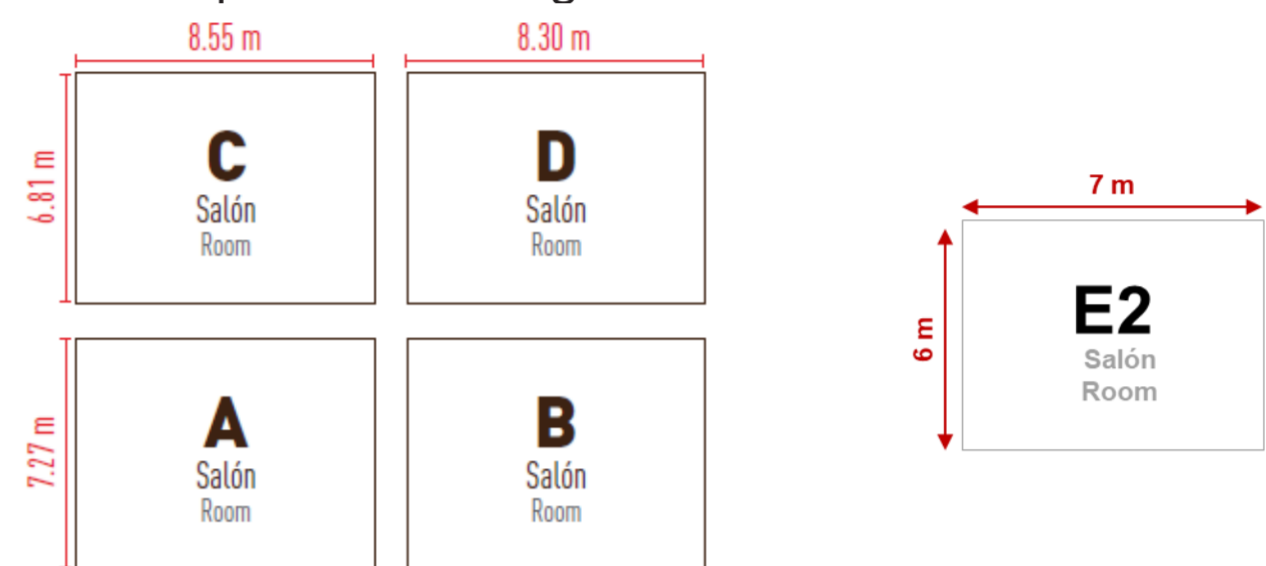

Estamos ubicados cerca del Pepsi Center, del WTC, del Auditorio Blackberry y Plaza Condesa; así como de la zona de hospitales y las colonias Roma y Condesa. Una localización estratégica que te permitirá acceder a lugares de interés. Contamos con 210 habitaciones distribuidas en los 7 pisos del hotel.

Altura de salones PB 2.80 mts

Altura de salones E2 2.40 mts

RESTAURANTE

Fiesta Inn Insurgentes Viaducto cuenta con un restaurante abierto de las 6:00 horas hasta las 23:00 horas que te ofrece una excelente alternativa para desayunos, comidas y cenas. Además, disfruta desayunos buffet.