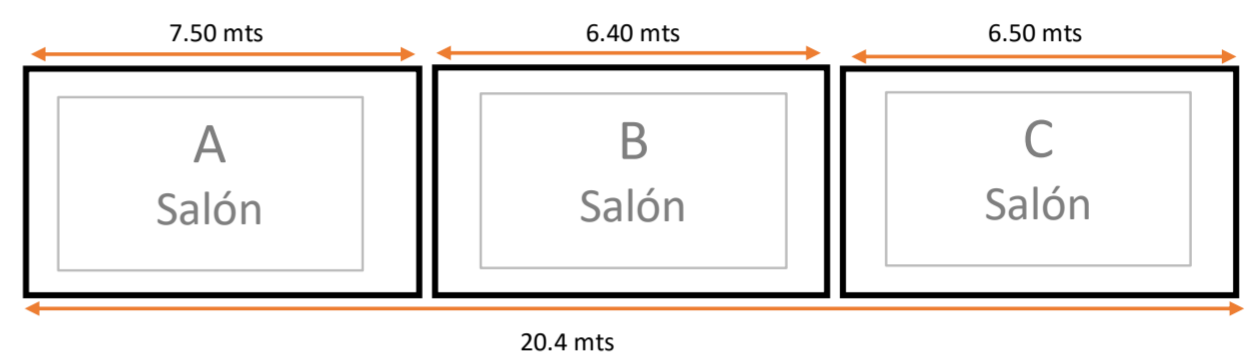

MONTAJE	A	B	C	AB	BC	ABC
Auditorio	30	30	30	80	50	150
Escuela	20	12	20	42	34	50
Herradura	20	12	20	42	34	50
Banquete	40	30	40	70	60	150
Media Luna	20	15	20	35	30	75

La altura de nuestros salones es de : 3.24 mts