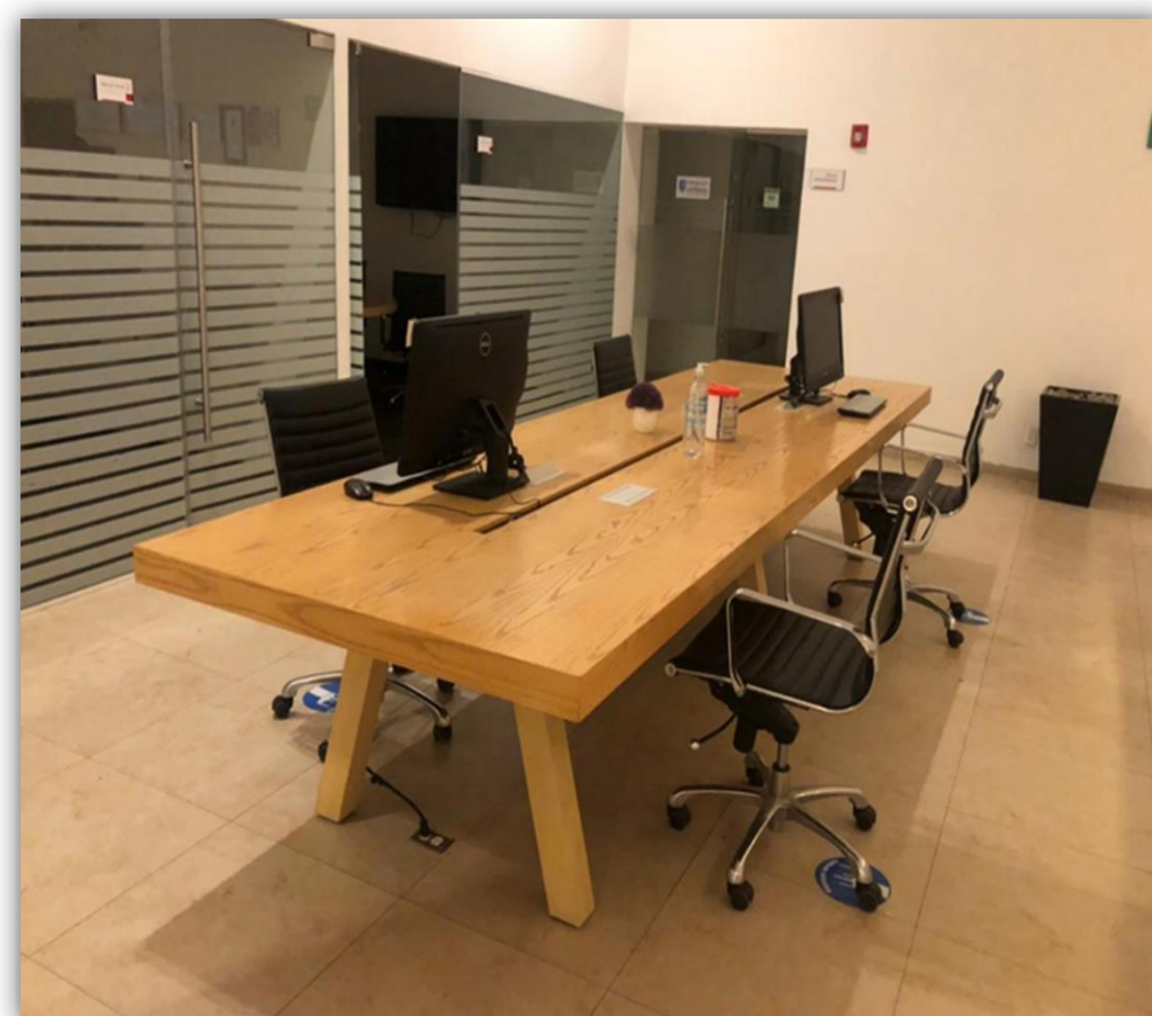

FIESTA INN CUAUTITLAN

En Fiesta Inn Cuautitlán encuentra el equilibrio entre productividad y descanso. Nos adaptamos a tu motivo de viaje de manera flexible, tú eliges cuándo ser productivo y cuándo relajarte. Nuestro hotel en Cuautitlán cuenta con 74 habitaciones sencillas y 49 dobles, 4 Junior Suite, 1 hab DDP totalmente equipadas, está ubicado en Av. Chalma esq. Autopista México Queretaro Col Jardines de la Hacienda 54700 Cuautitlán Izcalli Estado de México.

Después de un día lleno de actividades, descansa en la tranquilidad y comodidad de nuestras habitaciones. Disfruta sabrosos platillos en nuestro restaurante y si no quieres salir, cuentas con room service las 24 horas. Ve al gimnasio, nada en la alberca. Date un tiempo para revisar tus pendientes en B-ON.

Te recordamos que el horario de check-in es a partir de las 15:00 horas. El horario de check-out es a las 12:00 horas. Te sugerimos utilizar nuestro servicio Check-Out Express Room

Service de 06:00 hrs. a 23:00 hrs.

SERVICIOS

- Room Service
- Internet Wiffi
- Transportacion 10km
- Alberca Climatizada
- Desayuno a partir de las 6:00 am
- Espacios equipados con ordenadores
- Lavanderia y tintoreria