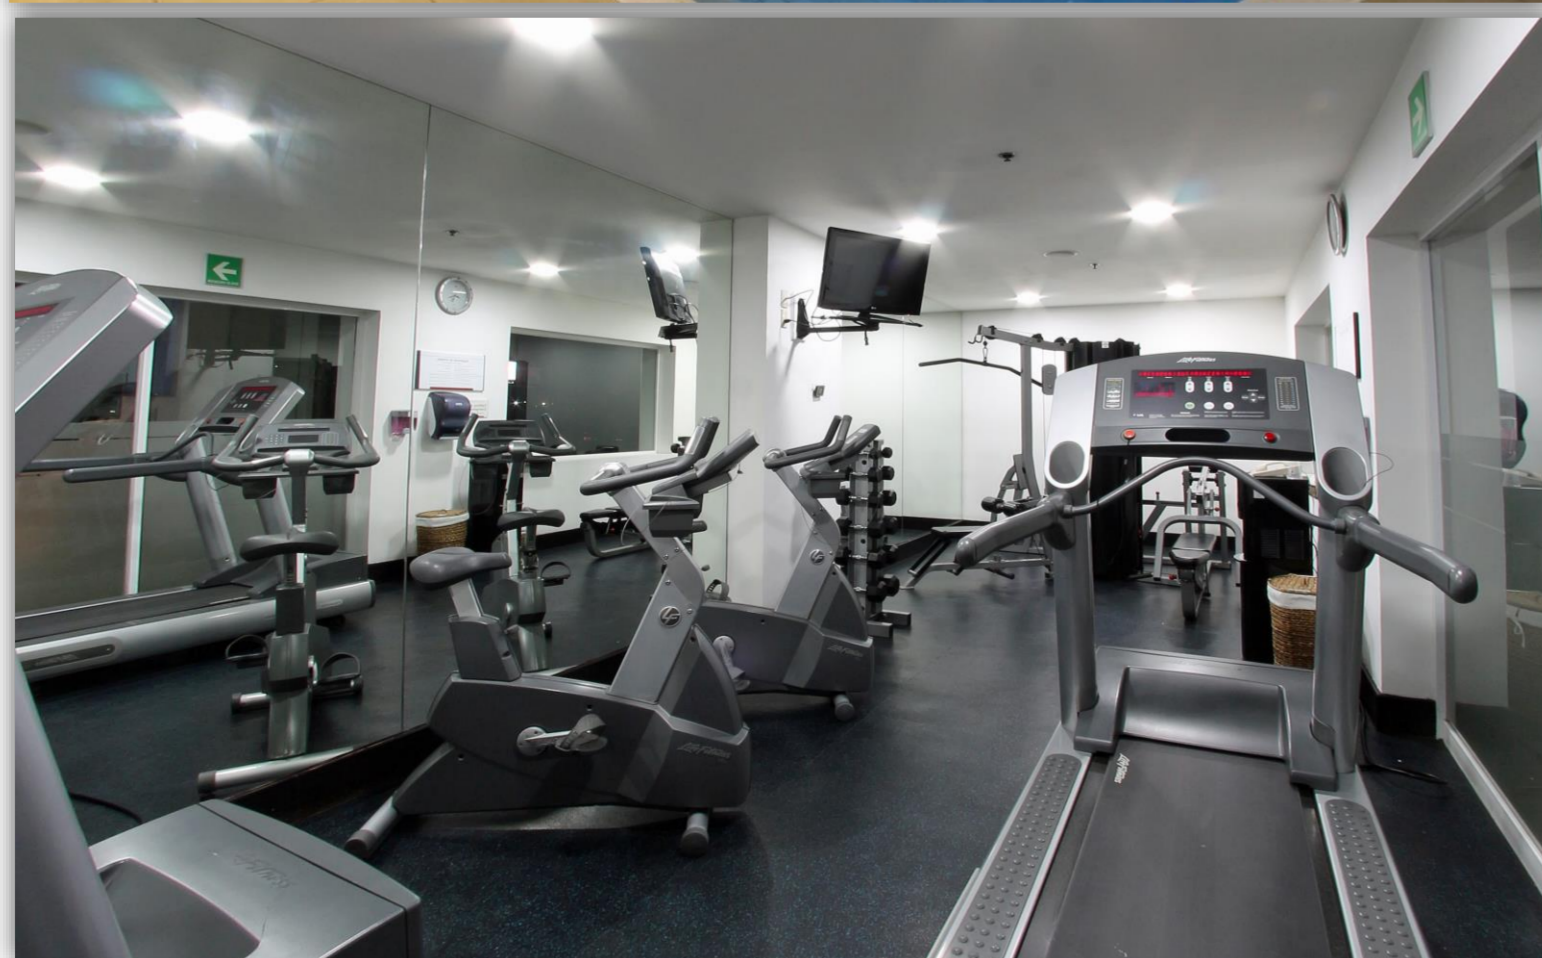

FIESTA INN CUAUTITLAN

En Fiesta Inn Cuautitlán encuentra el equilibrio entre productividad y descanso. Nos adaptamos a tu motivo de viaje de manera flexible, tú eliges cuándo ser productivo y cuándo relajarte. Nuestro hotel en Cuautitlán cuenta con 74 habitaciones sencillas y 49 dobles, 4 Junior Suite, 1 hab DDP totalmente equipadas, está ubicado en Av. Chalma esq. Autopista México Queretaro Col Jardines de la Hacienda 54700 Cuautitlán Izcalli Estado de México.

Después de un día lleno de actividades, descansa en la tranquilidad y comodidad de nuestras habitaciones. Disfruta sabrosos platillos en nuestro restaurante y si no quieres salir, cuentas con room service las 24 horas. Ve al gimnasio, nada en la alberca. Date un tiempo para revisar tus pendientes en B-ON.

Te recordamos que el horario de check-in es a partir de las 15:00 horas. El horario de check-out es a las 12:00 horas. Te sugerimos utilizar nuestro servicio Check-Out Express Room

Service de 06:00 hrs. a 23:00 hrs.

SERVICIOS

- Room Service
- Internet Wiffi
- Transportacion 10km
- Alberca Climatizada
- Desayuno a partir de las 6:00 am
- Espacios equipados con ordenadores
- Lavanderia y tintoreria