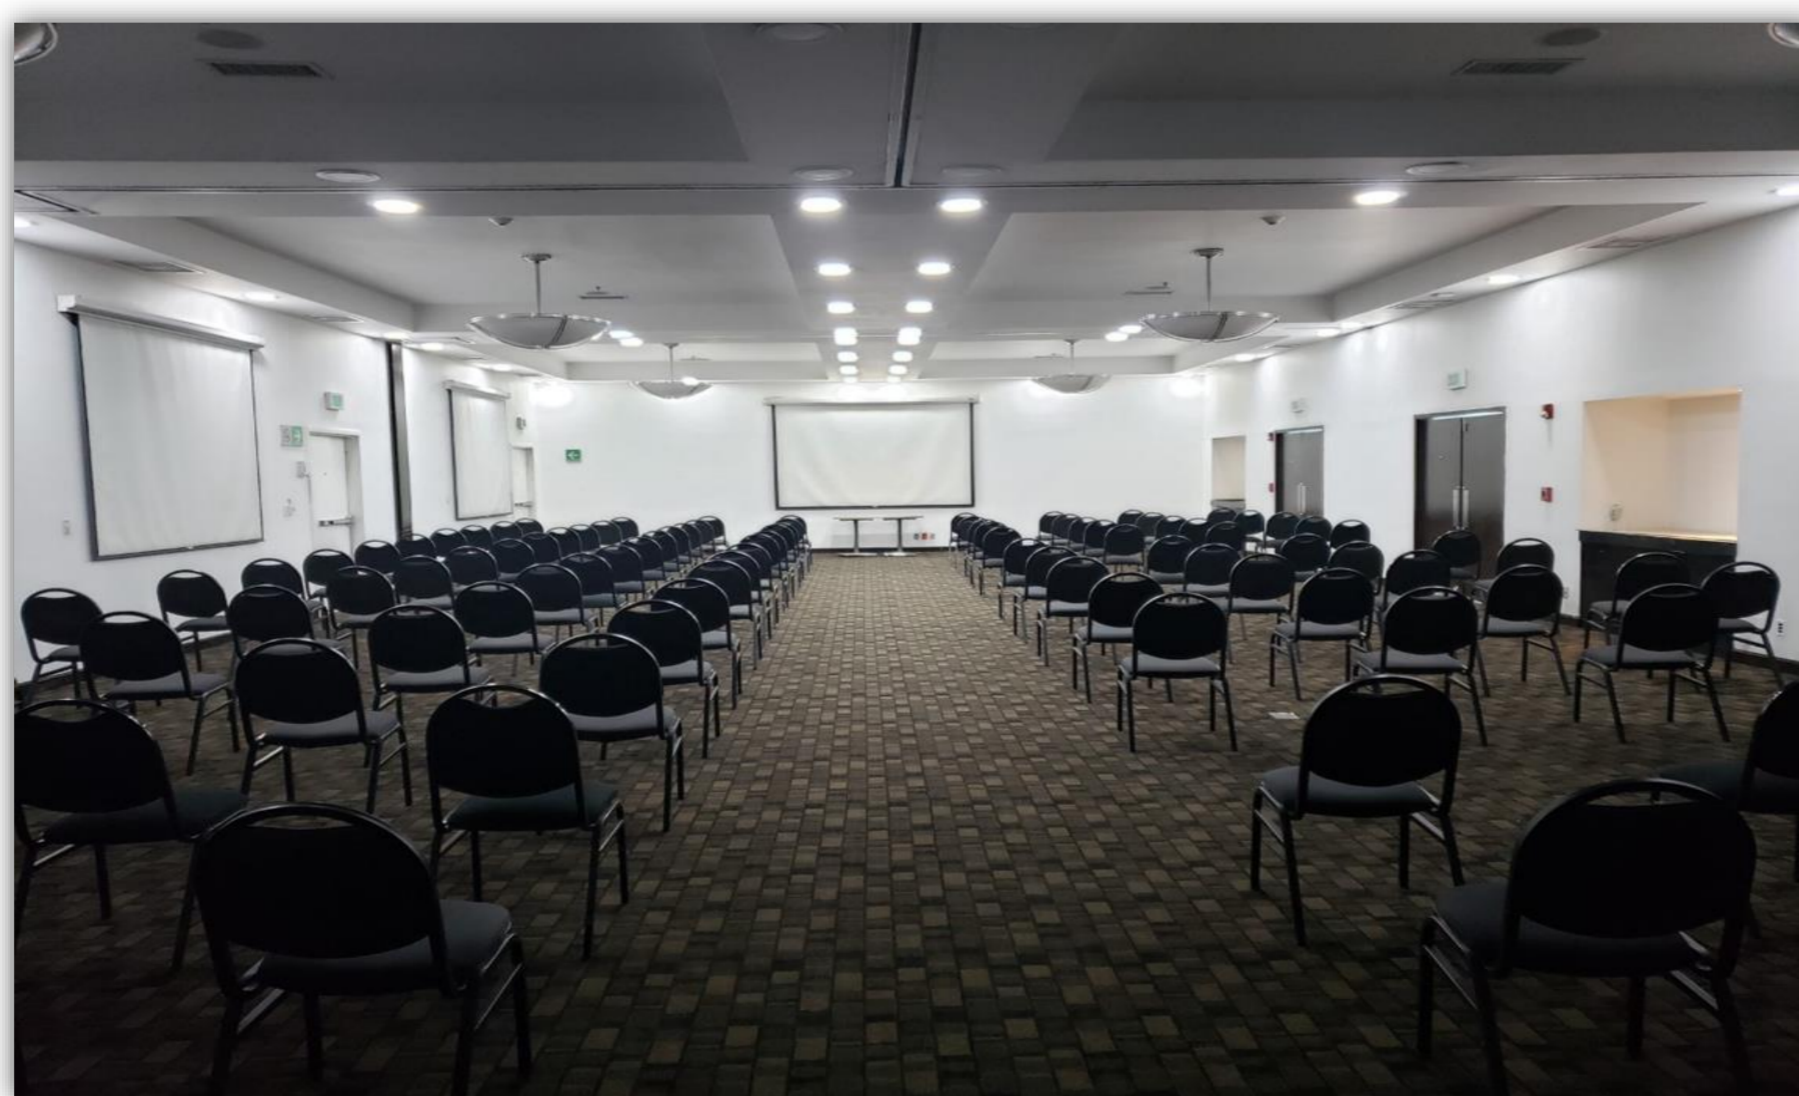

Después de un día lleno de actividades, descansa en la tranquilidad y comodidad de nuestras habitaciones. Disfruta sabrosos platillos en nuestro restaurante y si no quieres salir, cuentas con room service las 24 horas. Ve al gimnasio, nada en la alberca. Date un tiempo para revisar tus pendientes en B-ON.

SALONES PARA JUNTAS Y EVENTOS

- Centro de negocios con acceso a internet apoyo secretarial y sala de juntas
- Salones de eventos con capacidad hasta 300 personas en montaje tipo auditorio equipados con todo lo necesario para juntas de negocios
- Altura 3.5mts

SALONES & SALAS DE JUNTAS
ROOMS & MEETINGS

MONTAJE	ROOM SETUPS	ABC	A	B	C
Escuela	Classroom	150	50	50	50
Auditorio	Theatre	300	100	100	100
Herradura	Horseshore	120	40	40	40
Banquete	Banquet	140	40	40	40