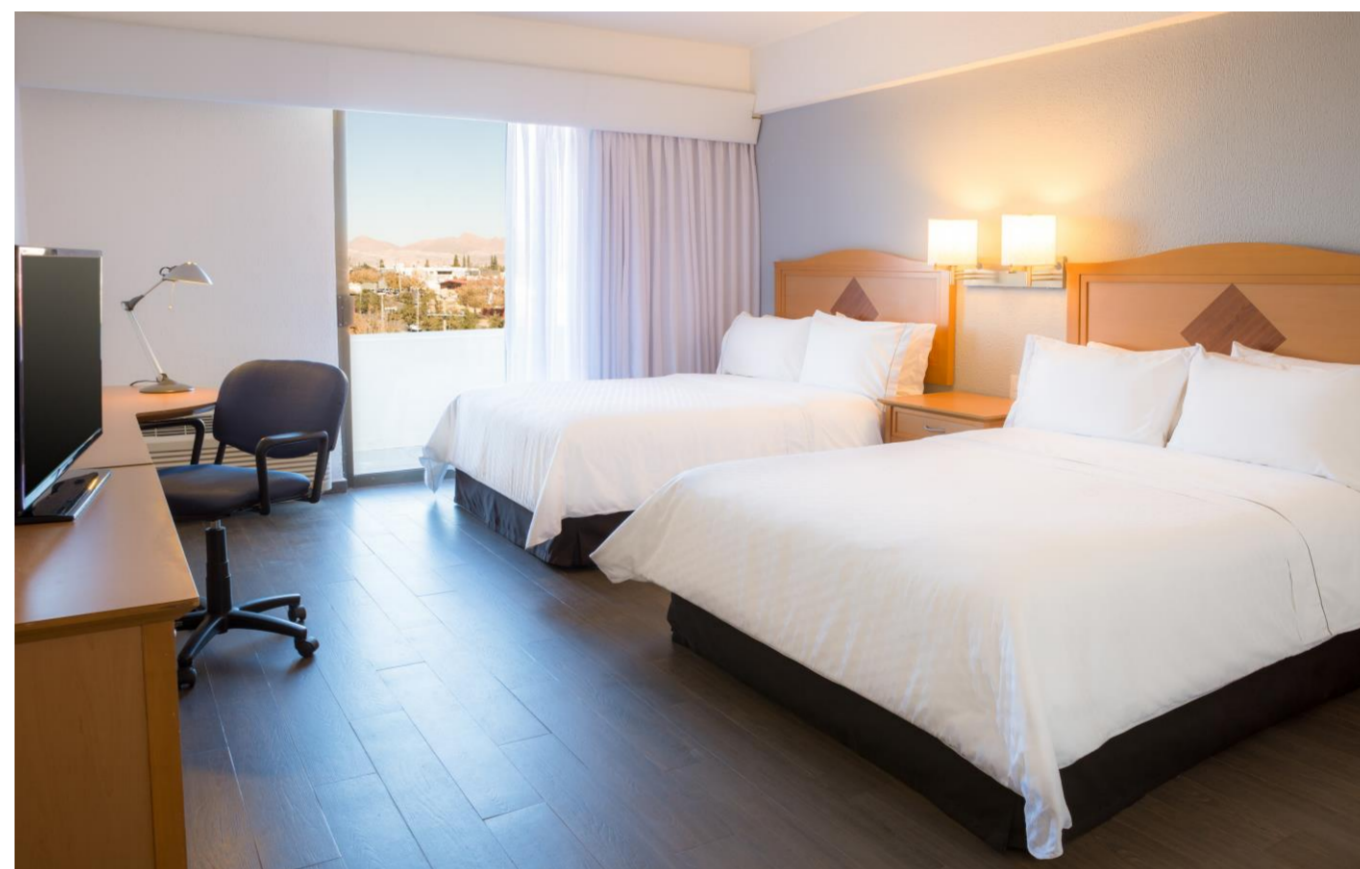

El hotel cuenta con 152 habitaciones: 87 superior King, 57 superior doble, 7 junior suite King y 1 para personas con capacidades diferentes todas totalmente equipadas.

Después de cumplir tus objetivos, descansa en nuestras cómodas habitaciones. Degusta algún platillo en nuestro restaurante y si no quieres salir, cuentas con room service. Date un tiempo para ir al gimnasio, nadar en la alberca o tomarte algo en el bar. Revisa tus pendientes en el Business Center o en las salas de juntas.

Centro Médico ABC, nuestro aliado en procesos y líder por más de 130 años en las mejores prácticas médicas, es una institución dedicada al cuidado de la salud de sus pacientes que asesoró a POSADAS en la aplicación de protocolos de prevención, higiene y desinfección, para garantizar la seguridad de colaboradores y huéspedes. Te recordamos que el horario de check-in es a partir de las 15:00 horas. El horario de check-out es a las 12:00 horas.

SERVICIOS

- Perro guía
- Gimnasio
- Hotel libre de humo
- Estacionamiento gratuito al aire libre y techado
- Restaurante- BAR
- Servicio al cuarto
- Piscina al aire libre
- Business Center