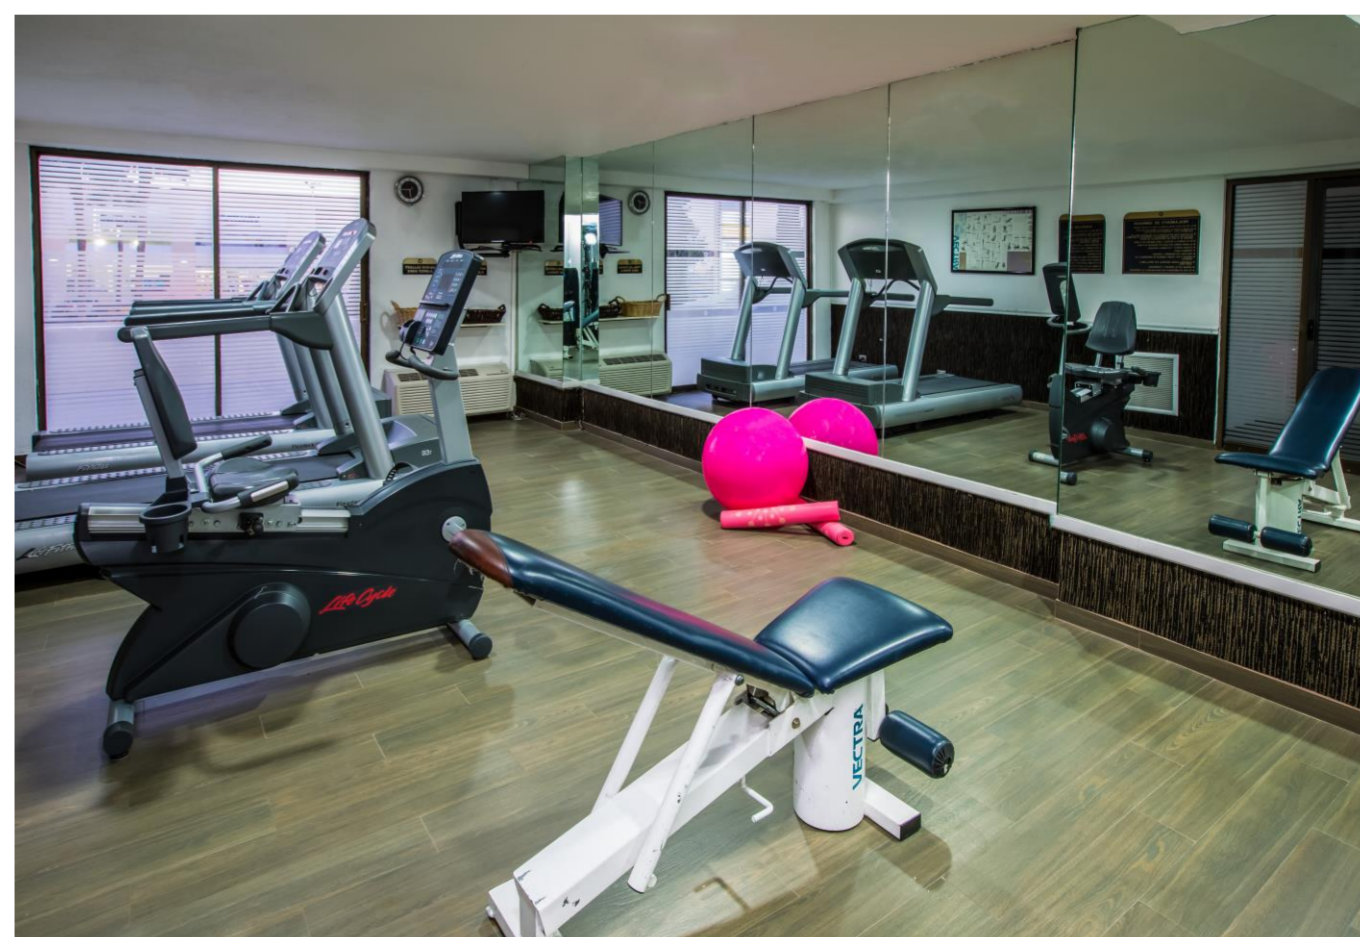

El hotel cuenta con 152 habitaciones: 87 superior King, 57 superior doble, 7 junior suite King y 1 para personas con capacidades diferentes todas totalmente equipadas.

Después de cumplir tus objetivos, descansa en nuestras cómodas habitaciones. Degusta algún platillo en nuestro restaurante y si no quieres salir, cuentas con room service. Date un tiempo para ir al gimnasio, nadar en la alberca o tomarte algo en el bar. Revisa tus pendientes en el Business Center o en las salas de juntas.

SERVICIOS

- Perro guía
- Gimnasio
- Hotel libre de humo
- Estacionamiento gratuito al aire libre y techado
- Restaurante- BAR
- Servicio al cuarto
- Piscina al aire libre
- Business Center

FIESTA INN CHIHUAHUA

SALONES PARA JUNTAS Y EVENTOS

El Centro de negocios del hotel te ofrece computadoras e internet de alta velocidad e inalámbrico, así como 4 salones de juntas con aire acondicionado y adaptables a las necesidades de tus eventos. Cada salón está equipado con pantalla eléctrica y servicios con costo adicional como rotafolios, proyector y Coffee Break, todo, con atención personalizada de un equipo profesional en grupos y convenciones.