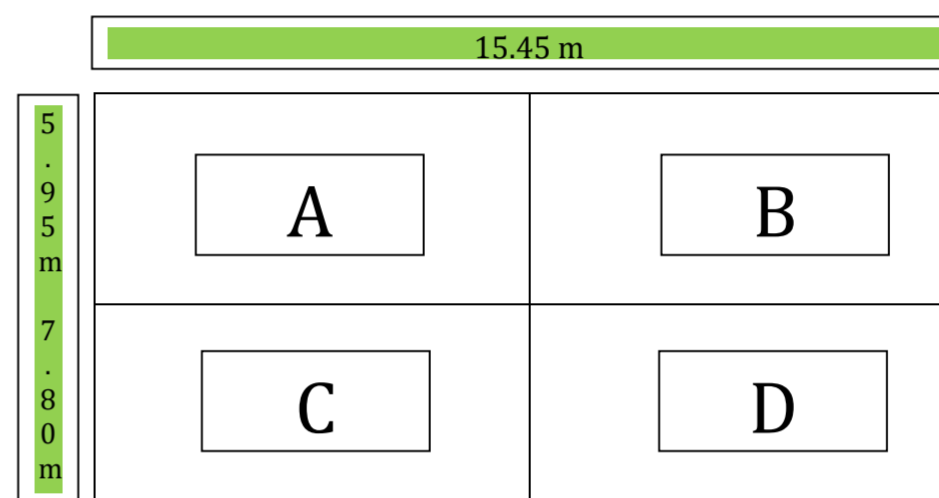

Montaje	A	B	AB	C	D	CD
Auditorio	60	60	120	70	70	160
Banquete	44	44	88	55	55	110
Escuela	40	40	80	45	45	90
Herradura	25	25	45	28	28	52
Ruso	30	30	60	35	35	70
Media Luna	32	32	64	35	35	70

*La altura de nuestros salones es de: A, B: 3.8m y C,D: 2.55m