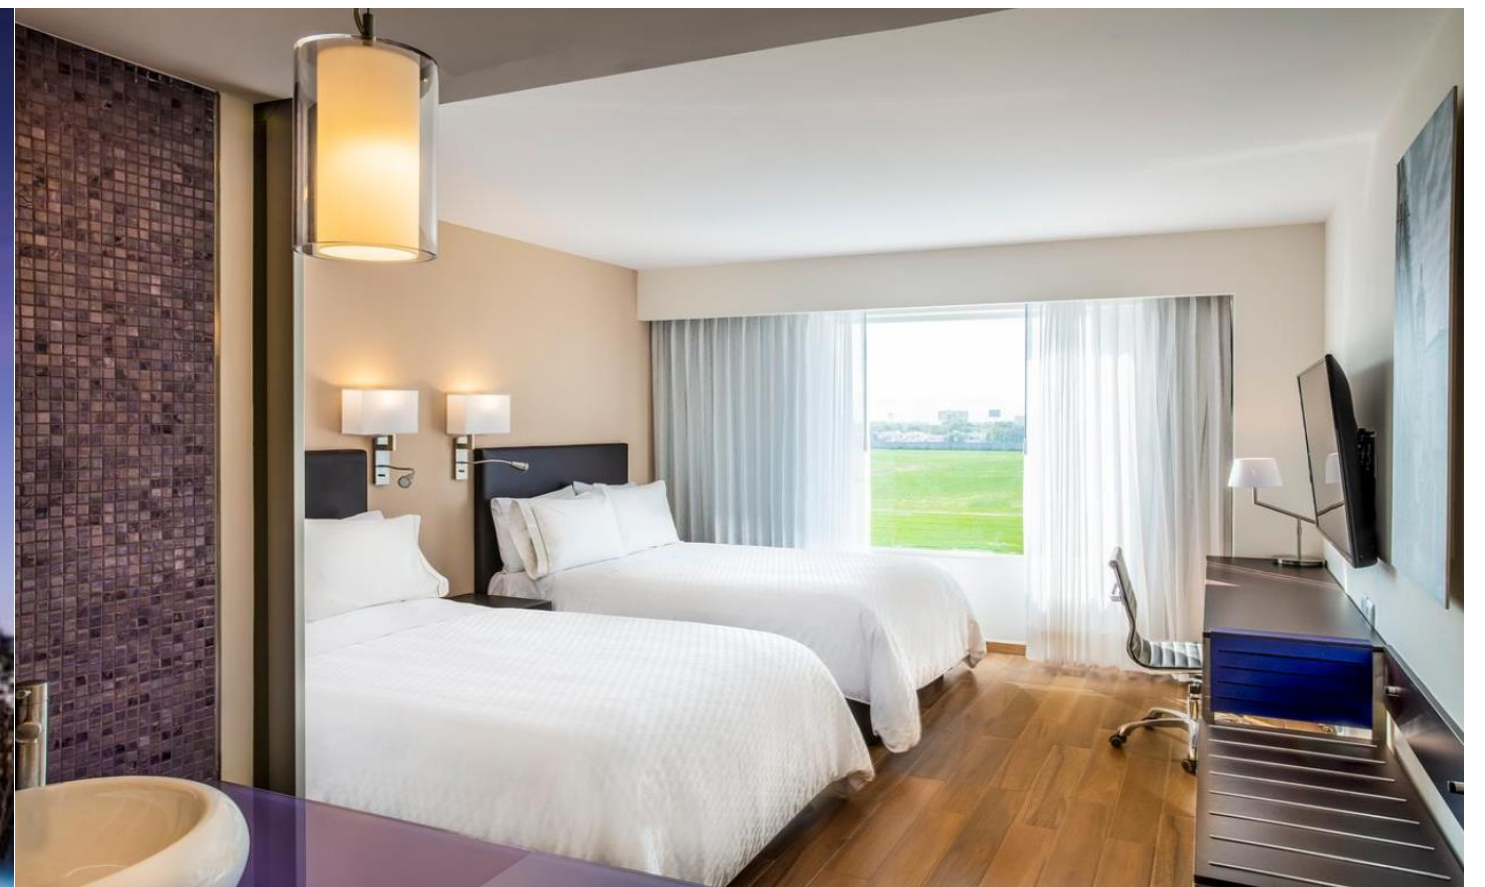

Centro Médico ABC, nuestro aliado en procesos y líder por más de 130 años en las mejores prácticas médicas, es una institución

dedicada al cuidado de la salud de sus pacientes que asesoró a POSADAS en la aplicación de protocolos de prevención, higiene y desinfección, para garantizar la seguridad de colaboradores y huéspedes. Te recordamos que el horario de check-in es a partir de las 15:00 horas. El horario de check-out es a las 12:00 horas. Te sugerimos utilizar nuestro servicio Check-Out Express Room Service de 06:00 hrs. a 23:00 hrs.

SERVICIOS

- Perro guía
- Gimnasio
- Hotel libre de humo
- Estacionamiento gratuito al aire libre y subterráneo
- Servicio al cuarto
- Piscina al aire libre
- Mesa de billar
- Sala VIP piso FR