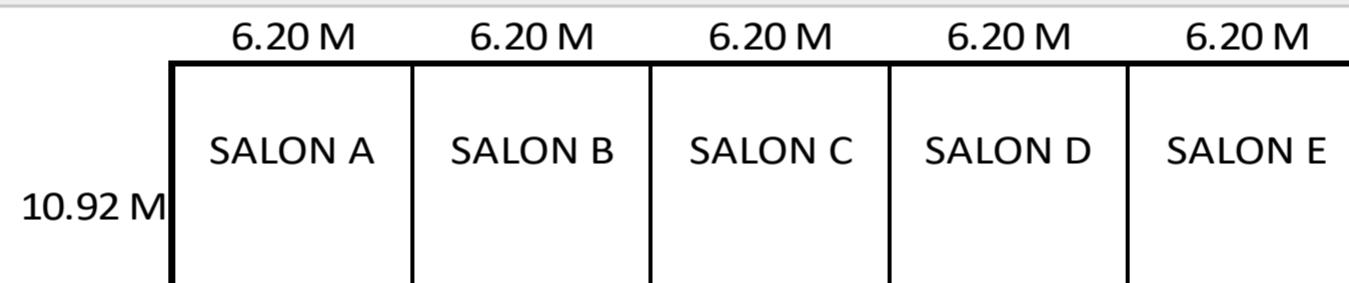

FIESTA INN CIUDAD JUAREZ

SALONES PARA JUNTAS Y EVENTOS

El Centro de Negocios del hotel te ofrece computadoras e internet de alta velocidad inalámbrico, así como 5 salones de juntas con aire acondicionado y adaptables a las necesidades de tus eventos. Cada salón está equipado con pintarrón, pantalla eléctrica y servicios con costo adicional como rotafolios, proyector y Coffee Break, todo, con atención personalizada de un equipo profesional en grupos y convenciones.

SALONES Y SALAS DE JUNTAS

MONTAJE	A	B	C	D	E	AB	ABC	ABCD	ABCDE
AUDITORIO	60	60	60	60	60	120	180	240	300
BANQUETE	50	50	50	50	50	100	150	200	260
ESCUELA	40	40	40	40	40	80	120	160	200
HERRADURA	25	25	25	25	25	40	60	80	120
IMPERIAL	30	30	30	30	30	65	85	105	135
MEDIA LUNA	40	40	40	40	40	80	120	160	240
RUSO	30	30	30	30	30	65	85	105	135

ALTURA DE SALONES ES DE 3 M