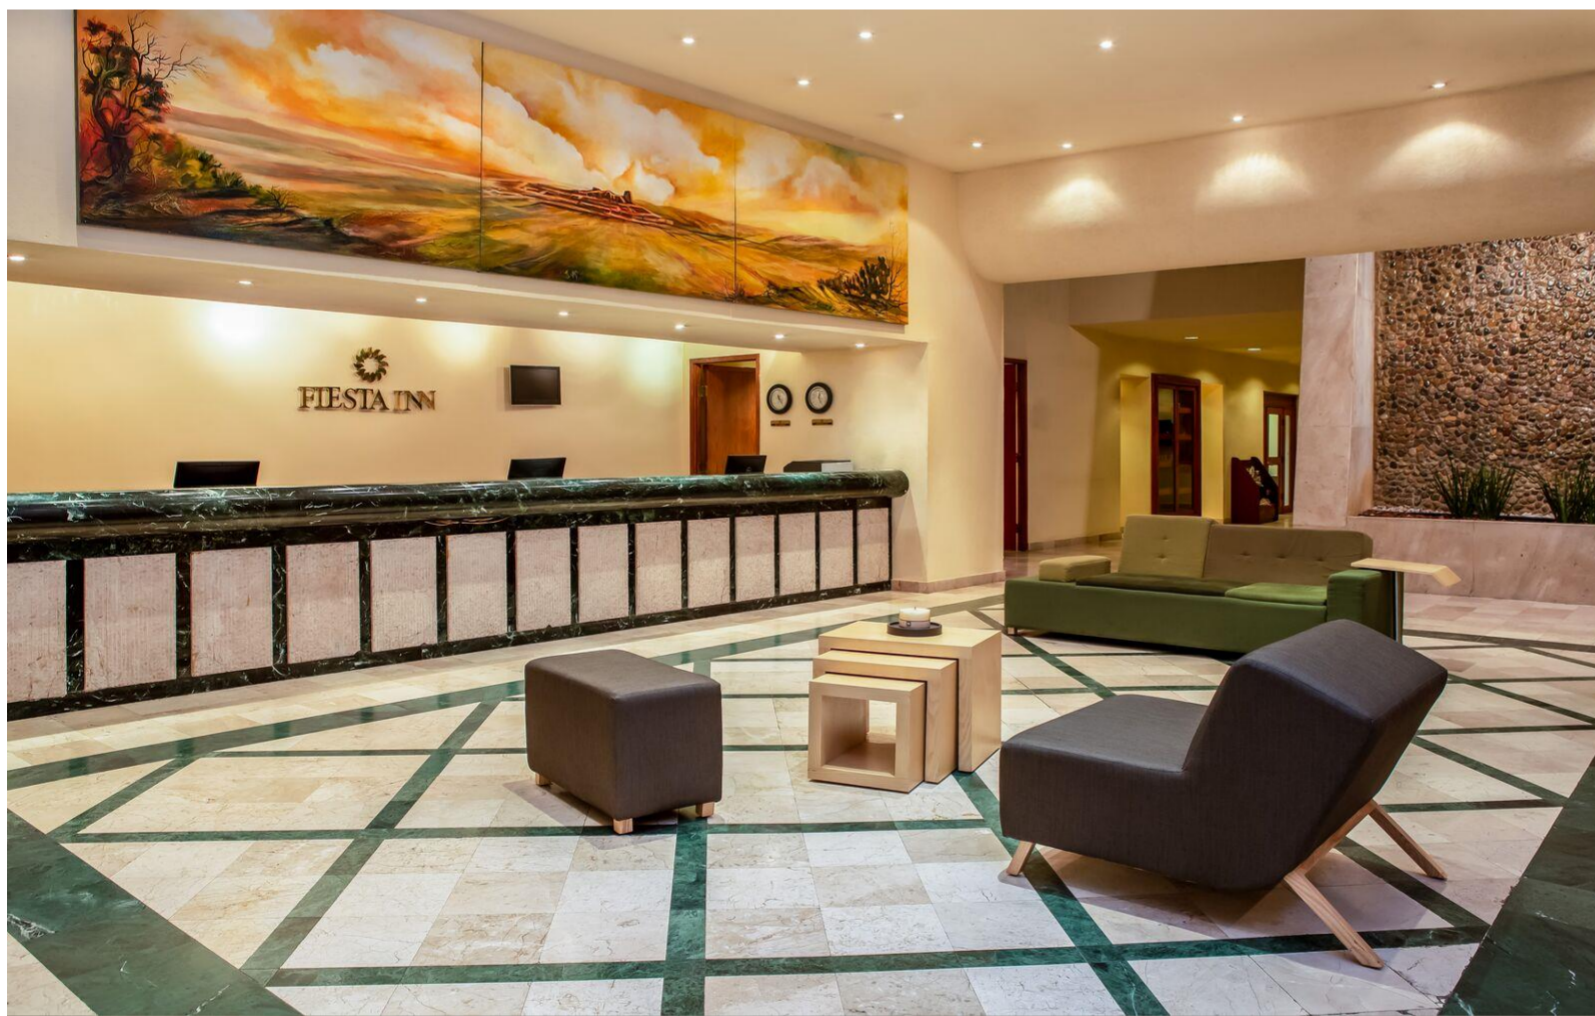

FIESTA INN CIUDAD JUAREZ

FIESTA INN®
HOTELES

FIESTA INN CULIACÁN

Fiesta Inn Ciudad Juárez te brinda un concepto de negocios con espacios cómodos y funcionales. El hotel cuatro estrellas está ubicado en la Zona Centro, Industrial, Cultural, Deportiva y de Entretenimiento. Se encuentra a 30 minutos del Aeropuerto Internacional y muy cerca de la Universidad Autónoma de Ciudad Juárez y Universidad Autónoma de Chihuahua (UACJ y de la UACH) y a una distancia de 5 min. Al puente internacional las Américas para el cruce a el Paso Tx. Nuestras instalaciones cuentan con áreas comunes y confortables mismas que cuentan con Internet Inalámbrico de alta velocidad sin costo y salas ejecutivas donde podrás trabajar cómodamente sin distracciones. La amplitud de nuestras 166 habitaciones te ofrecen lo necesario para un descanso pleno.

FIESTA INN CIUDAD JUAREZ

SALONES PARA JUNTAS Y EVENTOS

El Centro de Negocios del hotel te ofrece computadoras e internet de alta velocidad inalámbrico, así como 5 salones de juntas con aire acondicionado y adaptables a las necesidades de tus eventos. Cada salón está equipado con pintarrón, pantalla eléctrica y servicios con costo adicional como rotafolios, proyector y Coffee Break, todo, con atención personalizada de un equipo profesional en grupos y convenciones.