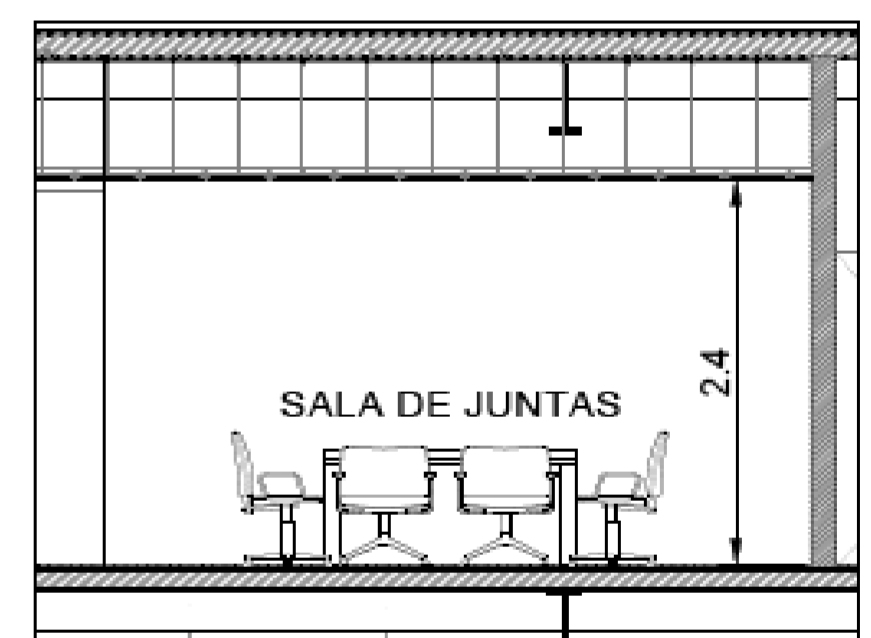

INSTALACIONES:

- Restaurante “Los Canarios”
- Lobby Bar
- Terraza Bar
- 1 salón de 365 m2 divisibles en 3
- 3 Breakouts
- Terraza
- Gimnasio
- Centro Comercial “Vía 515”
- Co-Working
- Estacionamiento
- Starbucks

CAPACIDADES

| SALONES | ALTURA | LARGO | ANCHO | AREA EN M2 | AUDITORIO | ESCUELA | TIPO U | COCTEL | BANQUETE | MEDIA LUNA DE 8 PAX |
|------------------------|--------|-------|-------|------------|-----------|---------|--------|--------|----------|---------------------|
| GRAN PREMIO | 5 M | 29.77 | 11.55 | 365.84 | 300 | 180 | 62 | 210 | 270 | 144 |
| LAUDA | 5 M | 9.84 | 11.55 | 113.65 | 100 | 60 | 30 | 60 | 90 | 64 |
| SENN | 5 M | 9.86 | 11.55 | 113.88 | 100 | 60 | 30 | 60 | 90 | 64 |
| FITTIPALDI | 5 M | 10.07 | 11.55 | 138.31 | 100 | 60 | 30 | 60 | 90 | 64 |
| LAUDA+SENN | 5 M | 19.7 | 11.55 | 227.54 | 200 | 120 | 44 | 120 | 180 | 128 |
| SENN+FITTIPALDI | 5 M | 19.93 | 11.55 | 252.19 | 200 | 120 | 44 | 120 | 180 | 128 |

Se modifica la capacidad, dependiendo el requerimiento del cliente; estrado, pista, proyección, buffet, etc.

CENTRO DE NEGOCIOS Y SALAS DE JUNTAS

Realiza tus reuniones de trabajo o eventos sociales en espacios que cubren tus necesidades.

Contamos con 4 salas de juntas con una capacidad de hasta 15 personas.

El centro de negocios te ofrece servicio secretarial que te permite llevar un buen flujo de tus reuniones, las salas de juntas.

| SALAS DE JUNTAS | |
|-----------------|--------|
| SALA 1 | 7 PAX |
| SALA 2 | 7 PAX |
| SALA 3 | 10 PAX |
| SALA 4 | 12 PAX |