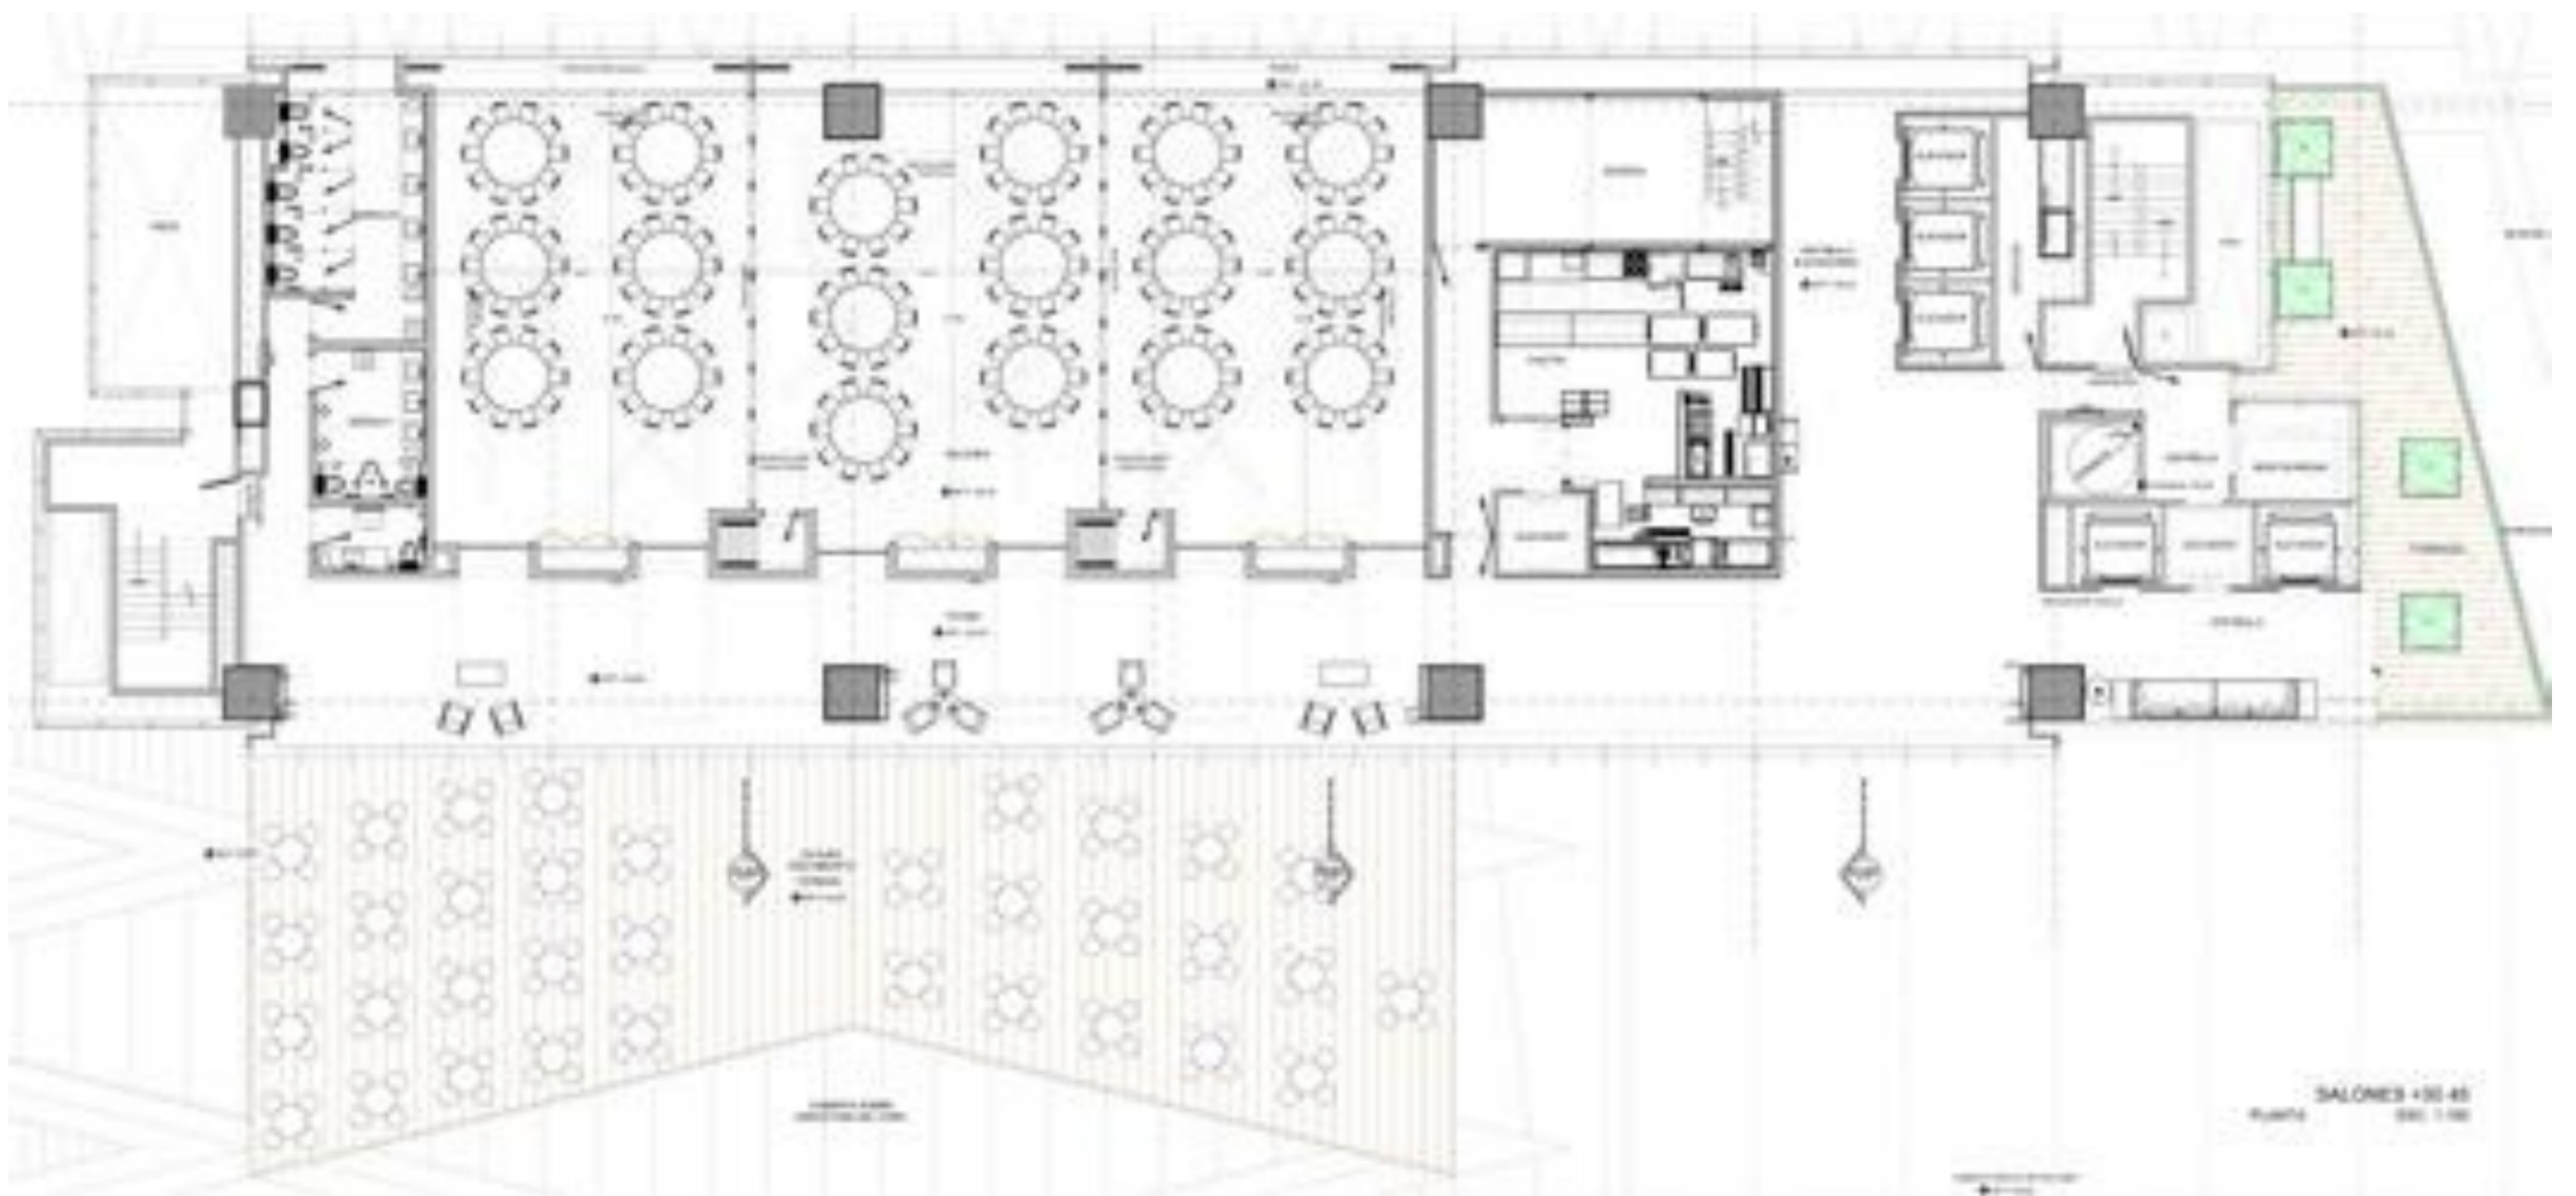

FIESTA AMERICANA MEXICO TOREO

PLANO SALONES / ROOM LAYOUT

FIESTA AMERICANA MEXICO TOREO

TABLA DE CAPACIDAD

* Reduce capacidad si lleva: escenario, estrados, buffet, proyección en back etc.

SALONES / ROOMS	AUDITORIO / THEATRE	ESCUELA / CLASSROOM	TIPO U / U SHAPE	IMPERIAL TABLE * SIN PROYECCIÓN	COCTEL / COCKTAIL	MONTAJE CON SALAS LOUNGE	MESA REDONDA / DANCE FLOOR WITH ROUND TABLE	MESA REDONDA SIN PISTA Y SIN ESTRADO / BANQUET PLANE
Metrópolis	300	180	80	100	200	160	160	200
Metrópolis 1	100	50	30	35	80	50	40	60
Metrópolis 2	100	50	30	35	80	60	40	60
Metrópolis 3	100	50	30	35	80	50	40	60
Metrópolis 1 y 2	160	100	50	60	140	80	70	100
Metrópolis 2 y 3	160	100	50	60	140	80	70	100
Sala de Juntas Diana	N/A	N/A	N/A	10	N/A	N/A	N/A	N/A
Sala de Juntas Ángel	N/A	N/A	N/A	16	N/A	N/A	N/A	N/A
Sala de Juntas Palma	N/A	N/A	N/A	10	N/A	N/A	N/A	N/A
Sala de Juntas Caballito	N/A	N/A	N/A	10	N/A	N/A	N/A	N/A
Precios más el 16% IVA								