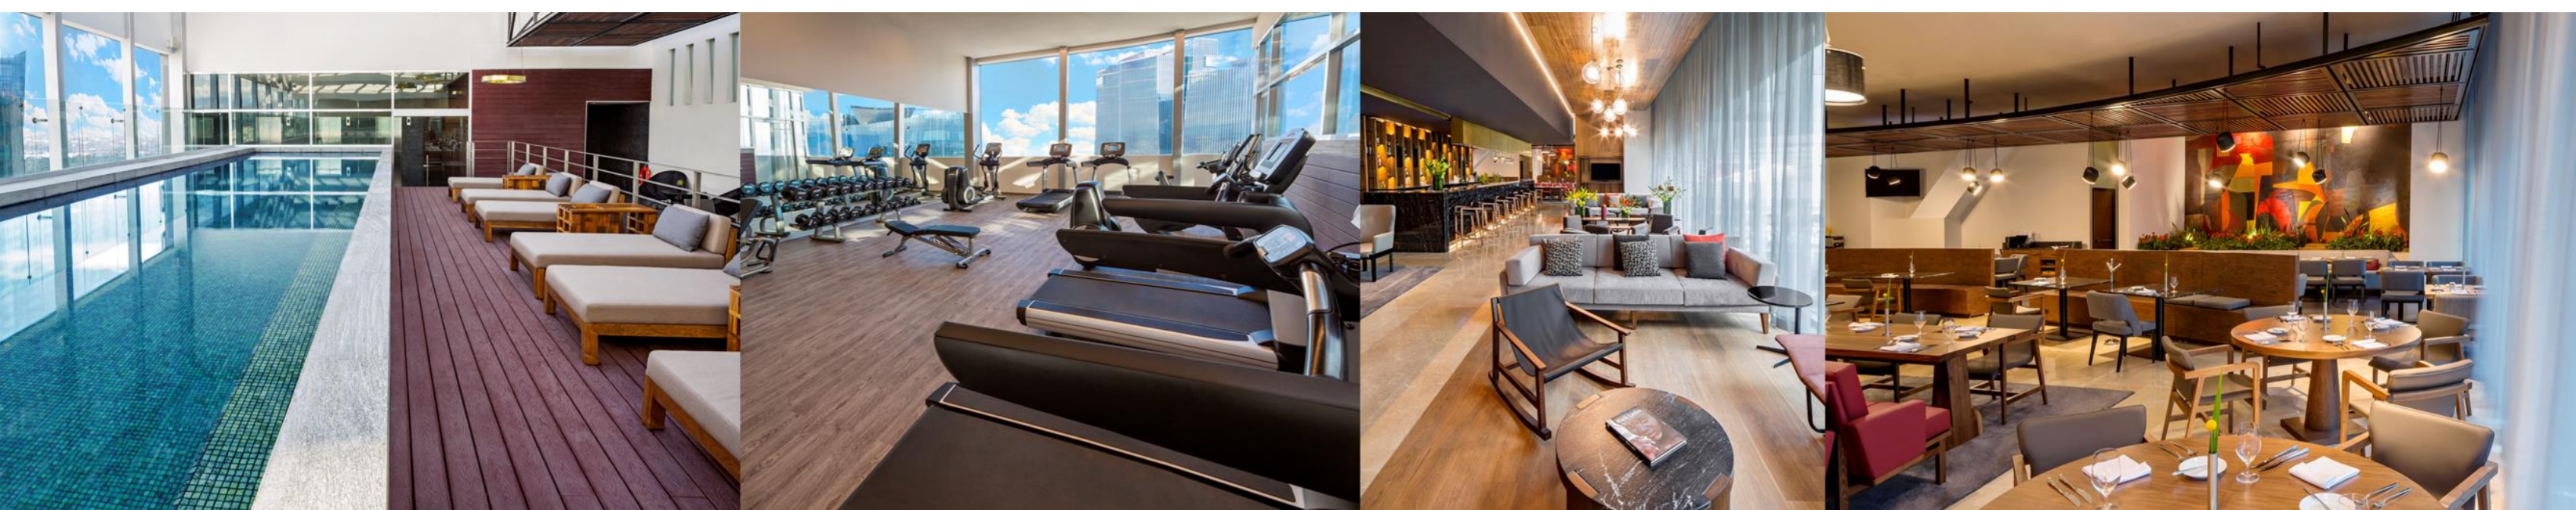

ROOMS

We make our modern rooms the perfect venue for memorable guest experiences that are a combination of rest, relaxation and fun. Everything has been designed for the maximum comfort of our guests by combining functionality and luxury, providing them useful spaces with natural light and beautiful city views.

RESTAURANTES & BARES

En la planta baja encontrarás espacios destinados a tu deleite, donde podrás convivir y compartir agradables instantes. El restaurante 1521 te ofrece exquisitas propuestas de la cocina internacional, para saborearlas en un gran ambiente. Si deseas Disfrutar tu bebida favorita y ricas botanas, Tapas Bar es el sitio perfecto para hacerlo, cuenta con una zona lounge y terraza con vista al centro comercial. Y en la zona de la alberca está nuestro Pool Lounge, cuyo ambiente urbano es ideal para Relajarse y tomar una deliciosa bebida nacional o internacional.