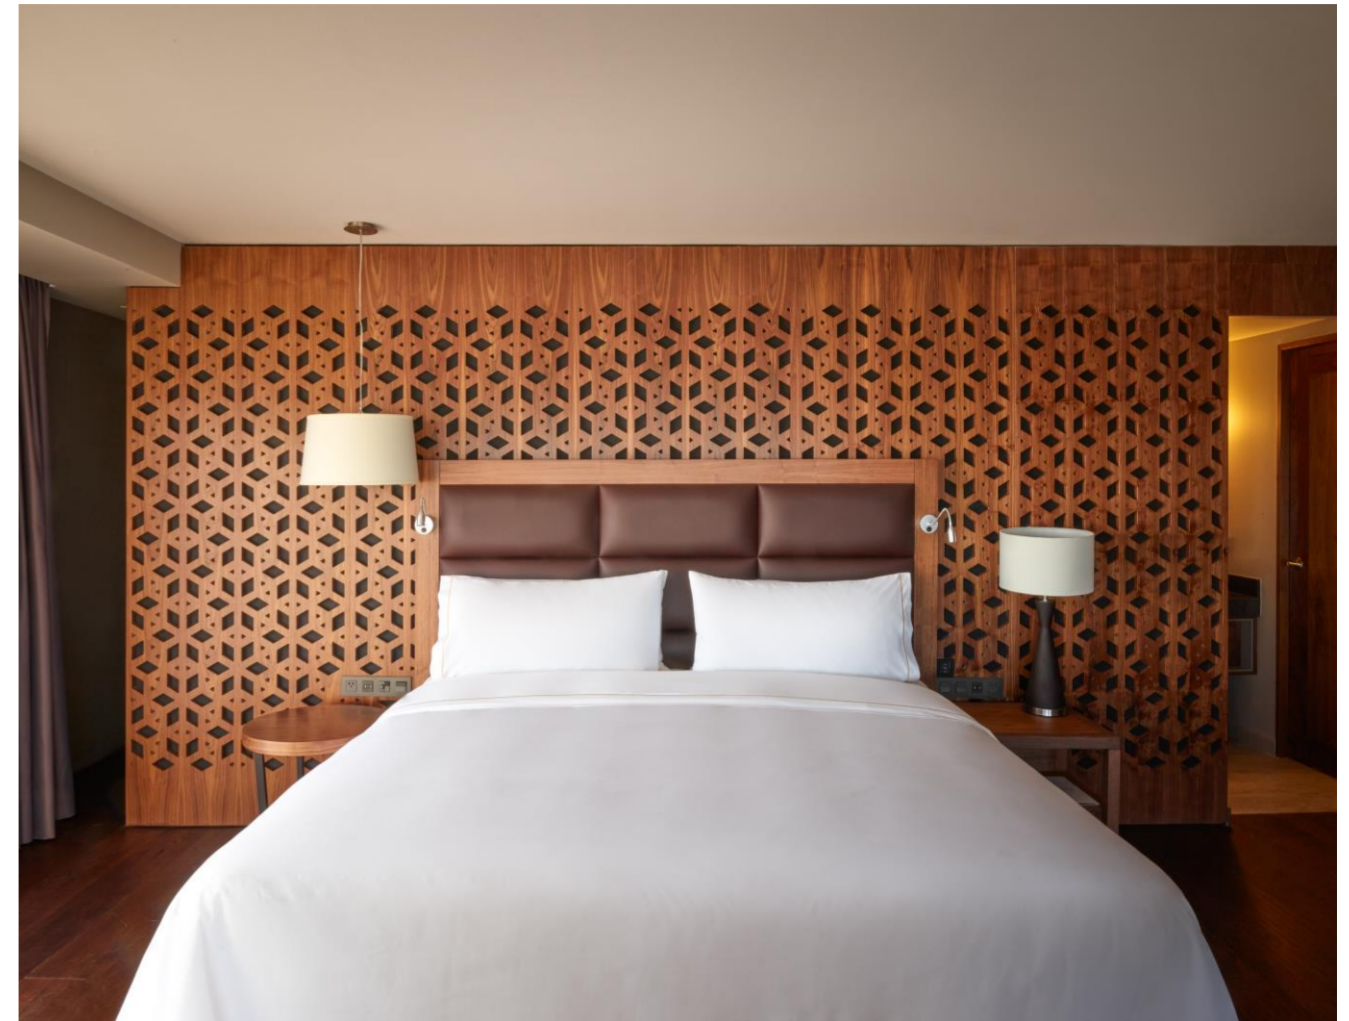

FIESTA AMERICANA MÉXICO SATÉLITE

HABITACIONES

El ambiente de nuestras modernas habitaciones es como un cálido abrazo que acompaña a los huéspedes en todo momento para que su estancia sea verdaderamente placentera. Al descansar, relajarse, trabajar o dormir, encontrarán los espacios ideales para disfrutar al máximo.

- Deluxe King 93
- Deluxe Doble, Matrimonial 91
- Deluxe City View, King Size 7
- Deluxe Ejecutivas, Doble Vanity 18
- Junior Suites, King Size 9
- Master Suite, King Size 2
- Habitación para personas con capacidades 3

Especiales Deluxe King

SERVICIOS DEL HOTEL

- Lavandería
- Room service las 24 horas
- Caja de seguridad en habitaciones
- Internet inalámbrico sin costo en todas las áreas del hotel.
- Estacionamiento

INFORMACIÓN ADICIONAL

- Aeropuerto Internacional de la Ciudad de México a 50 minutos
- Check-in 3:00 p.m. | Check-out 12:00 p.m.
- Tarjetas de crédito aceptadas: American Express, Visa y Mastercard.
- Servicio de Taxi Ejecutivo
- A menos de 10 min de otras plazas comerciales, PLAZA SATELITE, MUNDO E, FASHION MALL TLALNEPANTLA.
- Terminal de Autobuses del norte 20 min
- Terminal de Autobuses 30 min