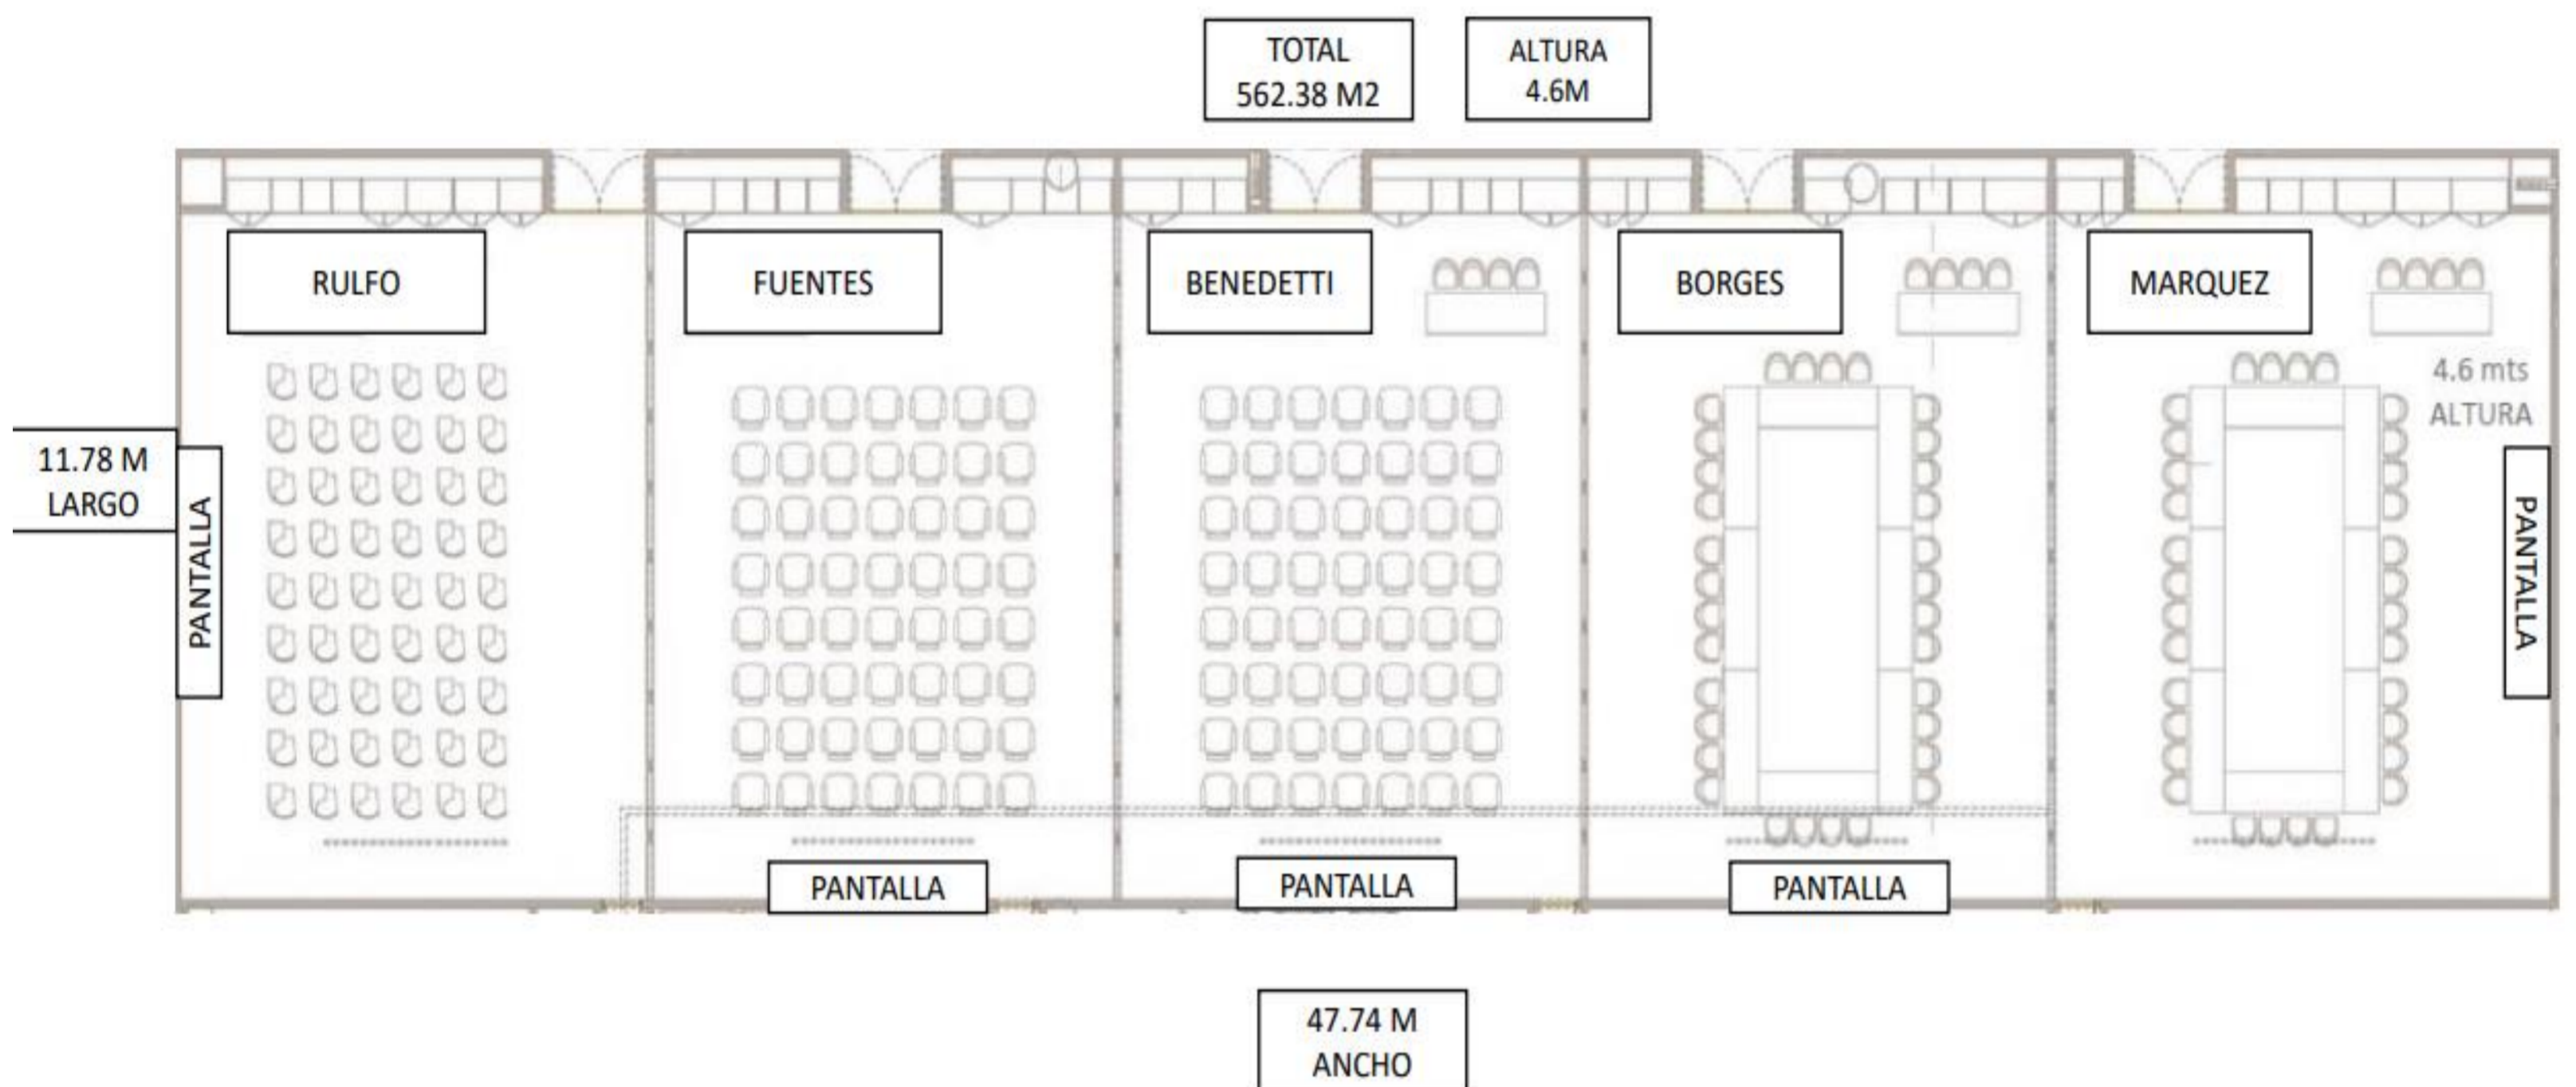

	AUDITORIO	ESCUELA	HERRADURA	MESA IMPERIAL	COCTEL	SALAS LOUNGE	BANQUETE CON PISTA	BANQUETE	MEDIA LUNA
GRAN SALÓN NOVELISTAS	460	300	150	160	510	240	350	380	150
SALÓN MÁRQUEZ	90	56	30	35	100	50	50	60	30
SALÓN BORGES	90	56	30	35	100	50	50	60	30
SALÓN BENEDETTI	90	56	30	35	100	50	50	60	30
SALÓN FUENTES	90	56	30	35	100	50	50	60	30
SALÓN RULFO	90	56	30	35	100	50	50	60	30
ESPACIOS COMPUESTOS									
2 SALONES	180	100	60	70	200	95	80	90	60
3 SALONES	270	150	80	95	300	145	130	140	90
4 SALONES	370	200	110	120	400	190	160	170	120