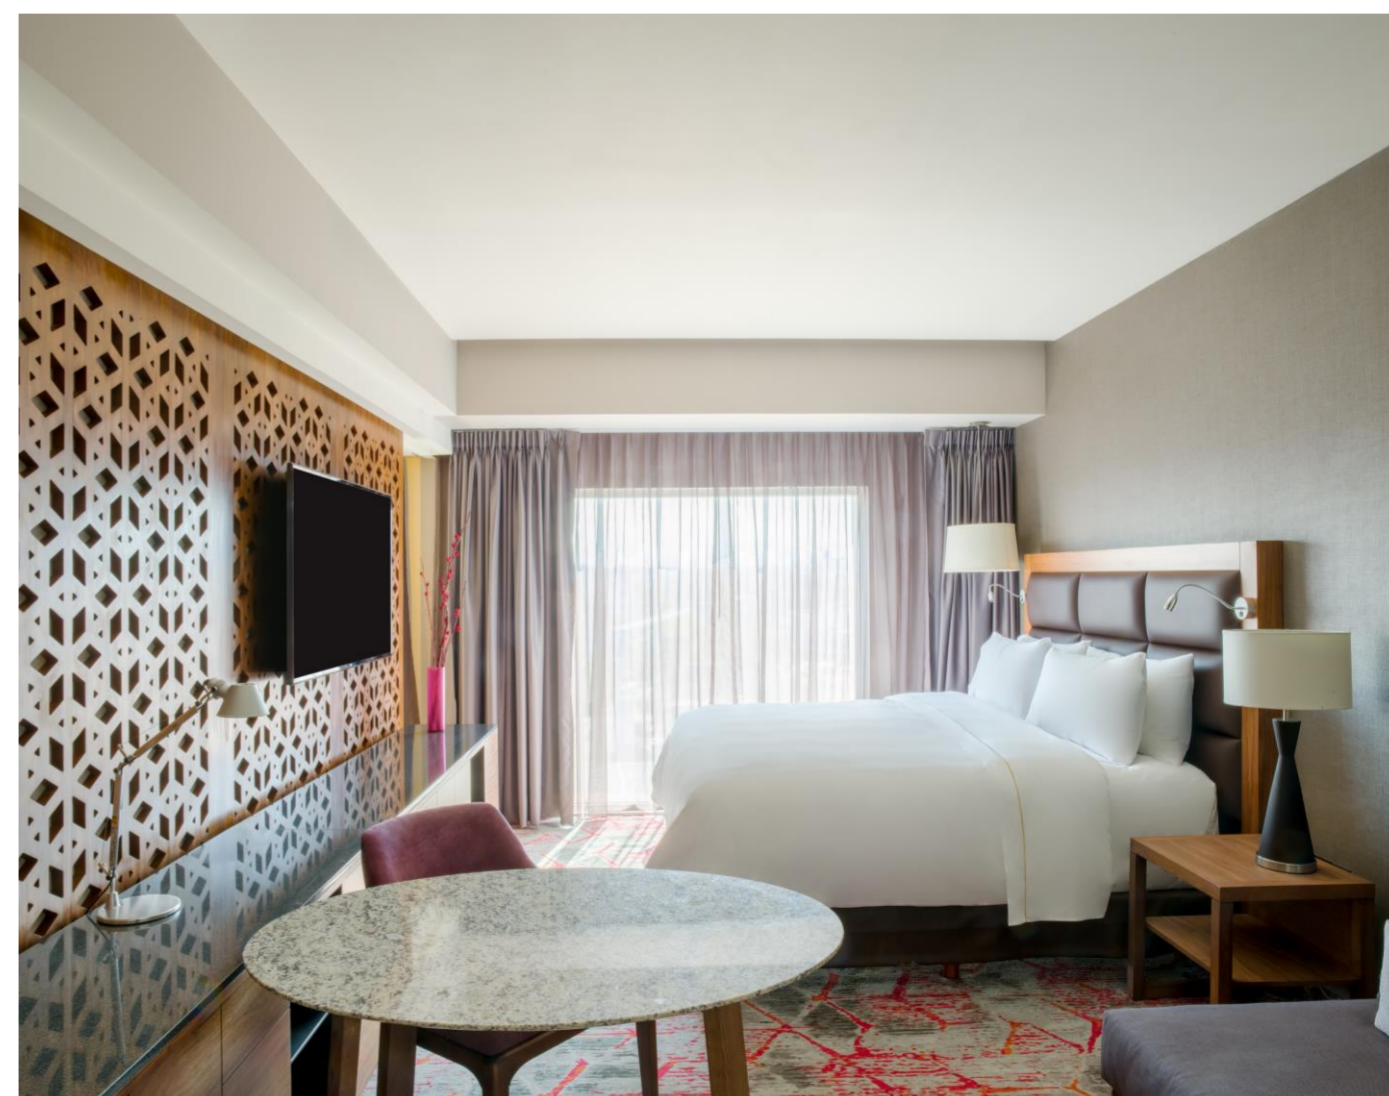

FIESTA AMERICANA MÉXICO SATÉLITE

HABITACIONES

El ambiente de nuestras modernas habitaciones es como un cálido abrazo que acompaña a los huéspedes en todo momento para que su estancia sea verdaderamente placentera. Al descansar, relajarse, trabajar o dormir, encontrarán los espacios ideales para disfrutar al máximo.

- Deluxe King 93
- Deluxe Doble, Matrimonial 91
- Deluxe City View, King Size 7
- Deluxe Ejecutivas, Doble Vanity 18
- Junior Suites, King Size 9
- Master Suite, King Size 2
- Habitación para personas con capacidades 3

Especiales Deluxe King

SERVICIOS DEL HOTEL

- Lavandería
- Room service las 24 horas
- Caja de seguridad en habitaciones
- Internet inalámbrico sin costo en todas las áreas del hotel.
- Estacionamiento

INFORMACIÓN ADICIONAL

- Aeropuerto Internacional de la Ciudad de México a 50 minutos
- Check-in 3:00 p.m. | Check-out 12:00 p.m.
- Tarjetas de crédito aceptadas: American Express, Visa y Mastercard.
- Servicio de Taxi Ejecutivo
- A menos de 10 min de otras plazas comerciales, PLAZA SATELITE, MUNDO E, FASHION MALL TLALNEPANTLA.
- Terminal de Autobuses del norte 20 min
- Terminal de Autobuses 30 min