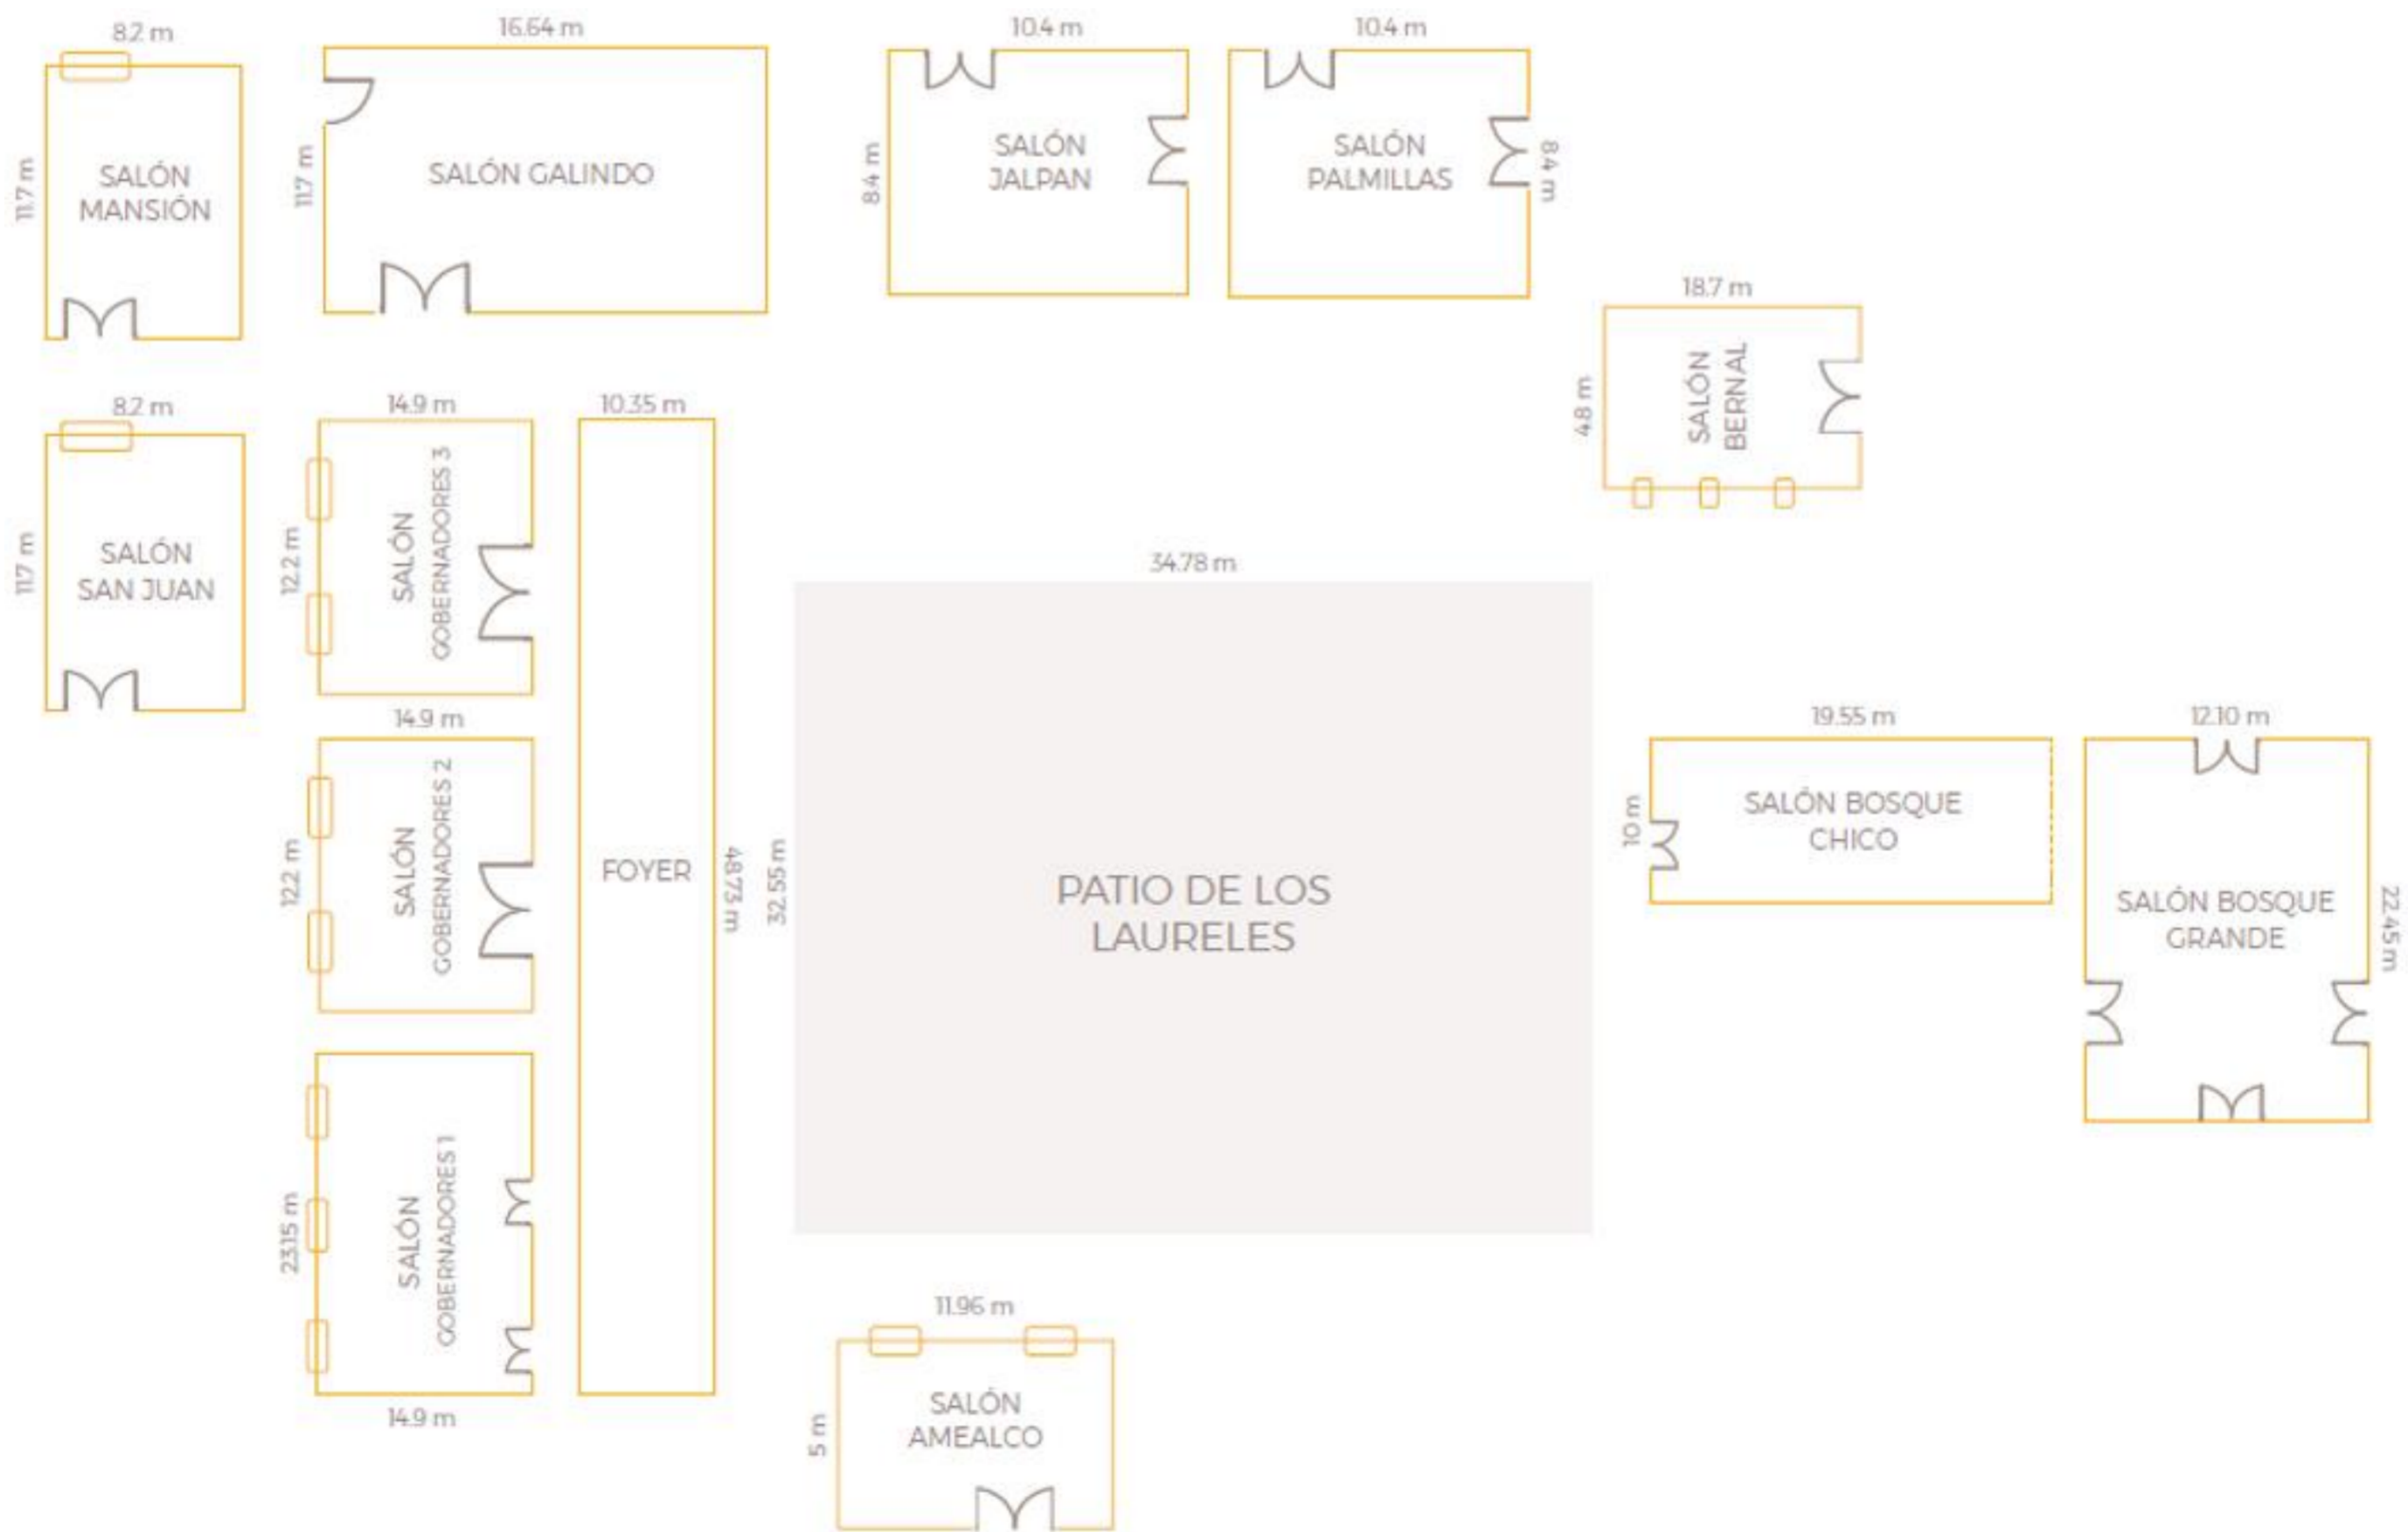

CH: Consultar Hotel/Further information with the hotel staff.

Montaje tipo "U" y escuela considerados con cuatro personas por tablón/Four persons per table in "U" shape and classroom arrangement.