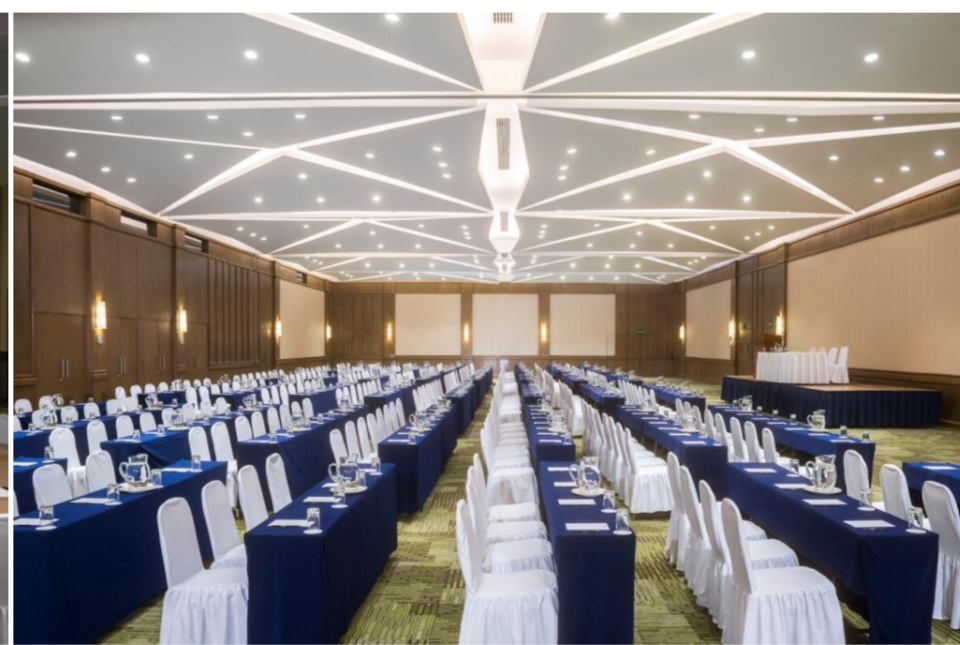

FIESTA AMERICANA GUADALAJARA

TABLA DE CAPACIDADES

SALÓN	SOCIAL M. RED. C/PISTA	SOCIAL TABLÓN C/PISTA	ESCUELA	AUDITORIO	RUSA	TIPO "U"
Flores	650	900	600	1,000	200	180
Dalia	120	120	150	180	72	55
Lila	160	220	200	300	90	80
Tulipán	120	120	150	180	72	55
Floresta	200	280	200	270	90	80
Azalea	40	60	50	90	50	40
Gardenia	40	60	50	90	50	40
Margarita	40	60	50	90	50	40
Jazmín	40	60	50	80	40	35
Magnolia	40	60	50	80	40	35
Orquídea	20	20	40	50	32	25
Rosa	N/A	N/A	25	30	20	15
Bugambilia	N/A	N/A	25	30	20	15
Stelaris	280	N/A	280	450	125	100
Stelaris I	120	N/A	100	250	70	60
Stelaris II	120	N/A	100	250	70	60
Violeta	150	160	150	300	80	70
Caballo Negro	30	20	50	60	26	25