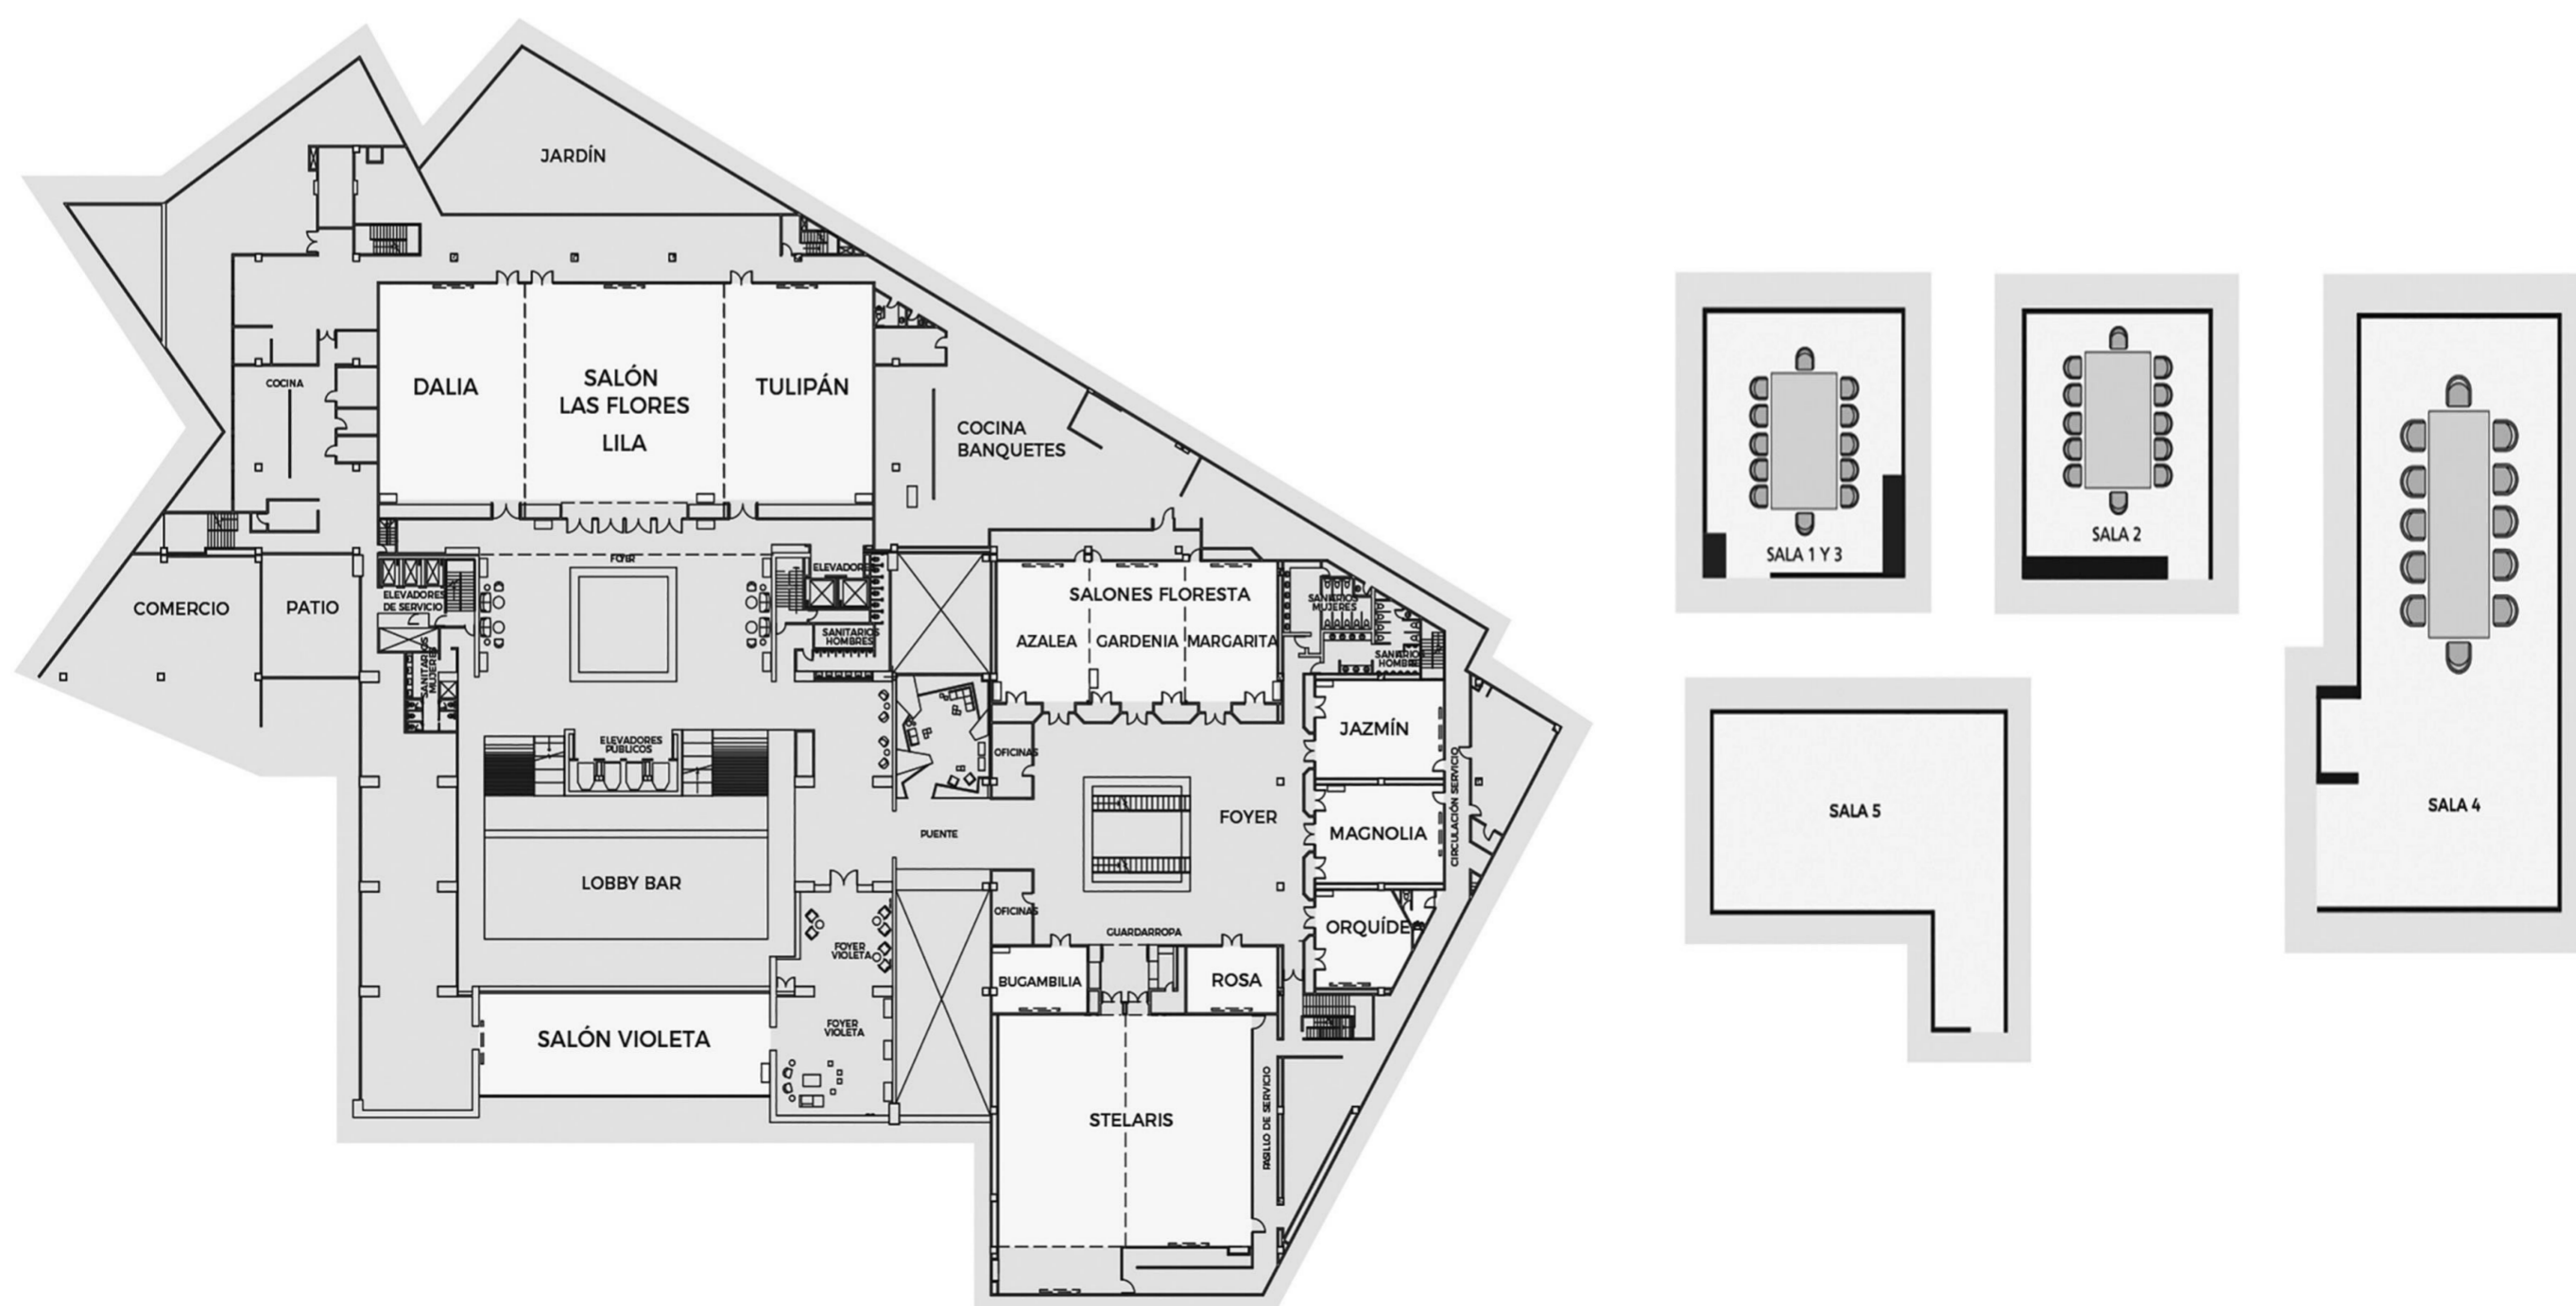

CENTRO DE NEGOCIOS Y SALONES DE EVENTOS

Cuenta con 15 salones totalmente equipados, cuya capacidad permite albergar hasta 2.000 invitados en eventos simultáneos en 4 de los salones en montaje tipo auditorio. Además ofrece 5 salas de juntas, internet de alta velocidad, sala de estar y sala de entrevistas donde se pueden recibir hasta 25 personas.